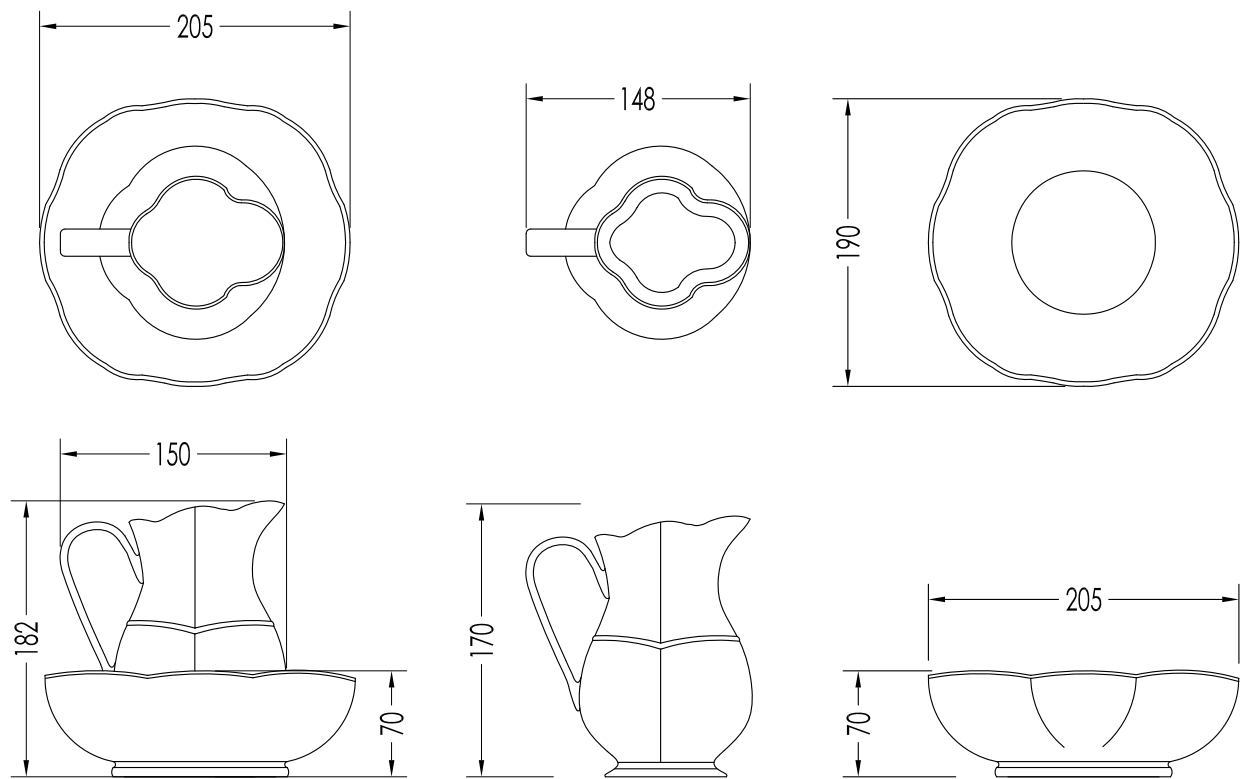

Devon&Devon

EMILY

MIL525E

- ▶ CARAFFA CON CIOTOLA
- ▶ MATERIALE: ceramica
- ▶ FINITURA: bianca
- ▶ TOLLERANZA: $\pm 2\%$

N.B. Tutte le misure sono in millimetri. Questo disegno è di proprietà Devon&Devon.
Non può essere riprodotto o trasmesso a terzi senza autorizzazione.

- ▶ CARAFE WITH BOWL
- ▶ MATERIAL: ceramic
- ▶ FINISH: white
- ▶ TOLLERANCE: $\pm 2\%$

N.B. All measurements are in millimetres. This drawing is property of Devon&Devon.
It may not be reproduced or transmitted to third parties without authorization.