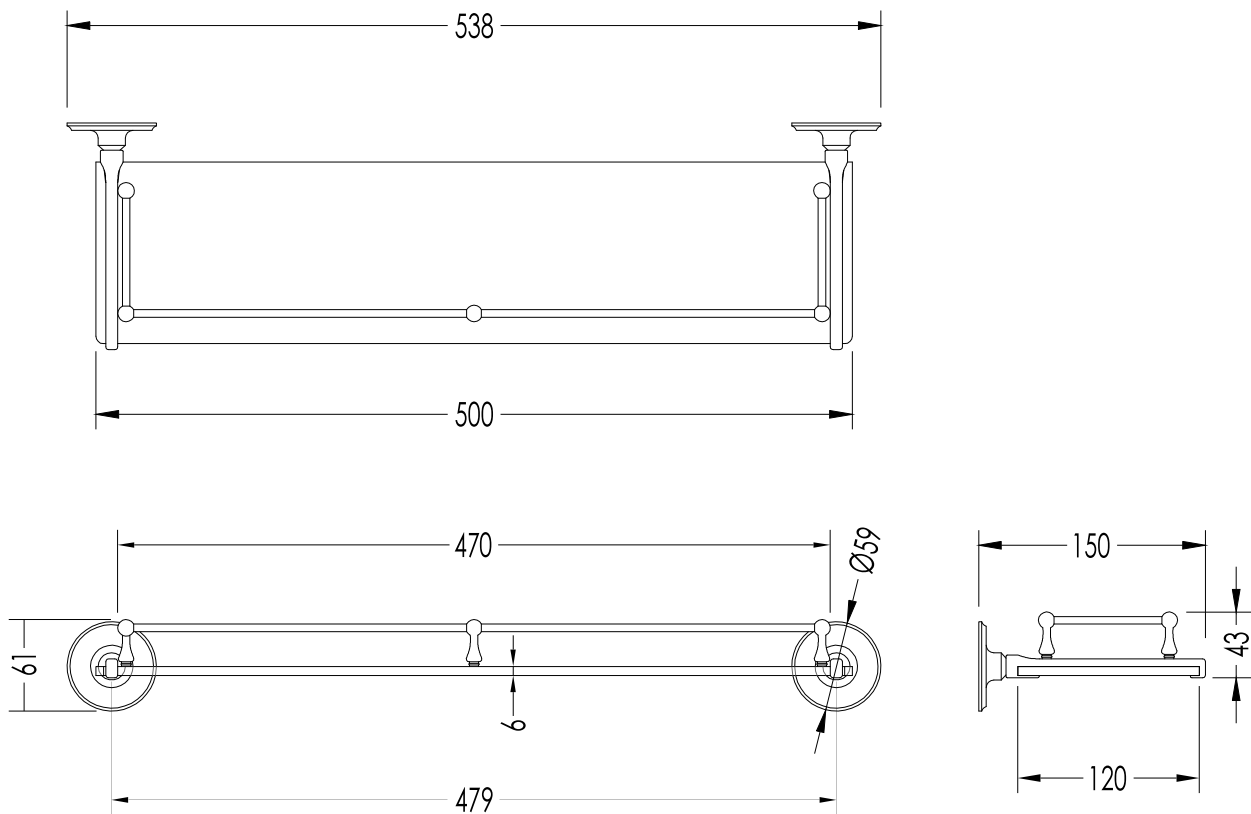

Devon&Devon

OLD NAVY

MIL602CR; MIL602OT; MIL602NK

- MENSOLA IN CRISTALLO CON BORDO
- MATERIALE: ottone e cristallo
- FINITURA: cromo, oro chiaro o nickel lucido
- TOLLERANZA: $\pm 2\%$

N.B. Tutte le misure sono in millimetri. Questo disegno è di proprietà Devon&Devon.
Non può essere riprodotto o trasmesso a terzi senza autorizzazione.

- GLASS SHELF WITH BORDER
- MATERIAL: brass and crystal
- FINISH: chrome, light gold or polished nickel
- TOLLERANCE: $\pm 2\%$

N.B. All measurements are in millimetres. This drawing is property of Devon&Devon.
It may not be reproduced or transmitted to third parties without authorization.