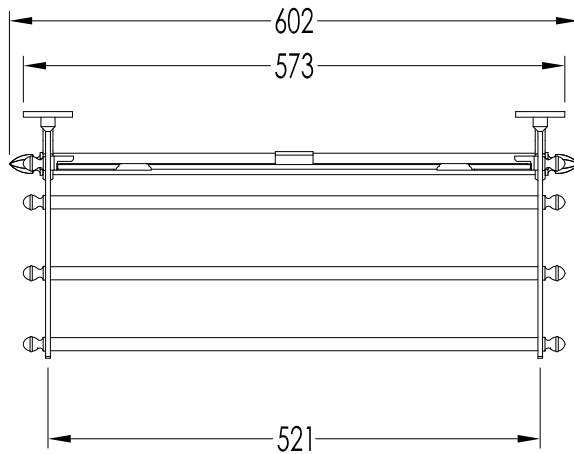

Devon&Devon

RACK

HBRACKCR; HBRACKOT; HBRACKNKK

- MENSOLA PORTA ASCIUGAMANI CON SPECCHIO BASCULANTE
- STRUTTURA:
MATERIALE: ottone e alluminio
FINITURA: cromo, oro chiaro o nickel lucido
- TOLLERANZA: $\pm 2\%$
- DIMENSIONE IMBALLO: mm 600x700x360H
- PESO: 7.6 Kg

- SHELF AND TOWEL HOLDER WITH TILTING MIRROR
- STRUCTURE:
MATERIAL: brass and aluminium
FINISH: chrome, light gold or polished nickel
- TOLERANCE: $\pm 2\%$
- PACKAGING SIZE: mm 600x700x360H
- WEIGHT: 7.6 Kg

N.B. Tutte le misure sono in millimetri. Questo disegno è di proprietà Devon&Devon.
Non può essere riprodotto o trasmesso a terzi senza autorizzazione.

N.B. All measurements are in millimetres. This drawing is property of Devon&Devon.
It may not be reproduced or transmitted to third parties without authorization.