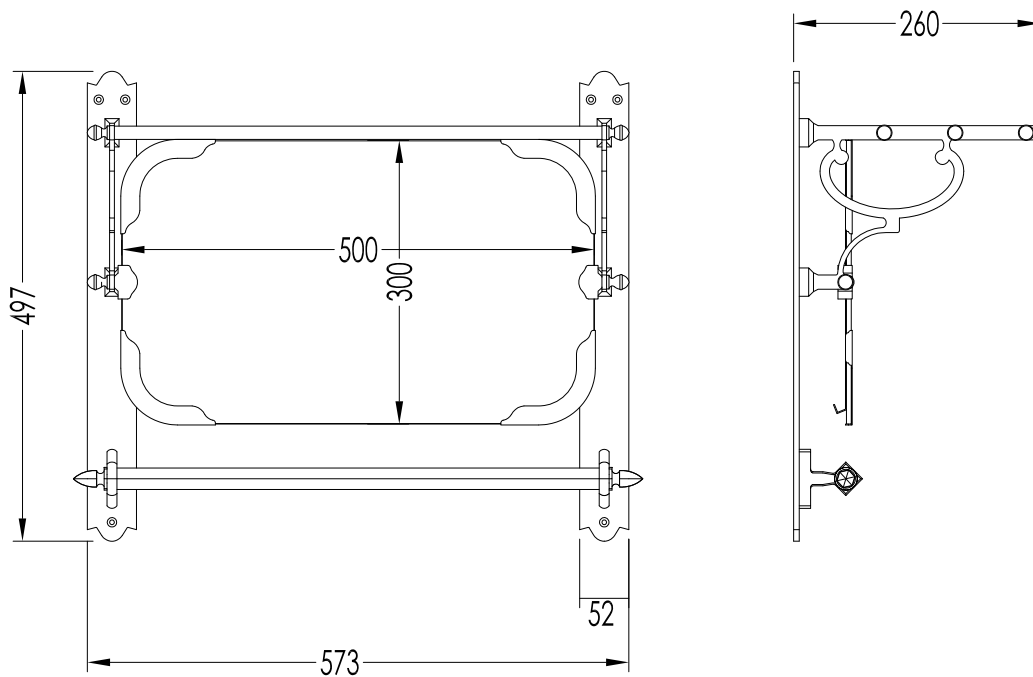

Devon&Devon

RACK

HBRACKCR; HBRACKOT; HBRACKNKK

- MENSOLA PORTA ASCIUGAMANI CON SPECCHIO BASCULANTE
- STRUTTURA:
MATERIALE: ottone e alluminio
FINITURA: cromo, oro chiaro o nickel lucido
- TOLLERANZA: $\pm 2\%$
- DIMENSIONE IMBALLO: mm 600x700x360H
- PESO: 7.6 Kg

- SHELF AND TOWEL HOLDER WITH TILTING MIRROR
- STRUCTURE:
MATERIAL: brass and aluminium
FINISH: chrome, light gold or polished nickel
- TOLERANCE: $\pm 2\%$
- PACKAGING SIZE: mm 600x700x360H
- WEIGHT: 7.6 Kg

N.B. Tutte le misure sono in millimetri. Questo disegno è di proprietà Devon&Devon.
Non può essere riprodotto o trasmesso a terzi senza autorizzazione.

N.B. All measurements are in millimetres. This drawing is property of Devon&Devon.
It may not be reproduced or transmitted to third parties without authorization.