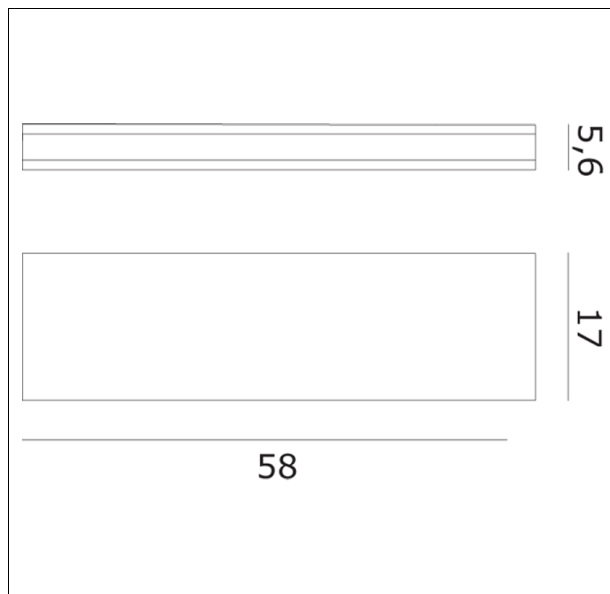

OJAZZOA59  
Jazz A 58-17 parete

### Apparecchio – Luminaire

Codice articolo – Item Code :	OJAZZOA59
Designer name :	Ufficio Stile de Majo
Tipologia di prodotto :	Parete
Product typology :	Wall lamp
Emissione luminosa :	Diretta/Indiretta
Light emission :	Direct/Indirect

### Dimensioni (cm / Kg / m<sup>3</sup>) – Dimensions

Altezza – Height :	5,6
Larghezza – Width :	17
Lunghezza – Length :	58
Sporgenza – Projection :	
Diametro – Diameter :	
Peso – Weight :	5,60
Volume :	0,058