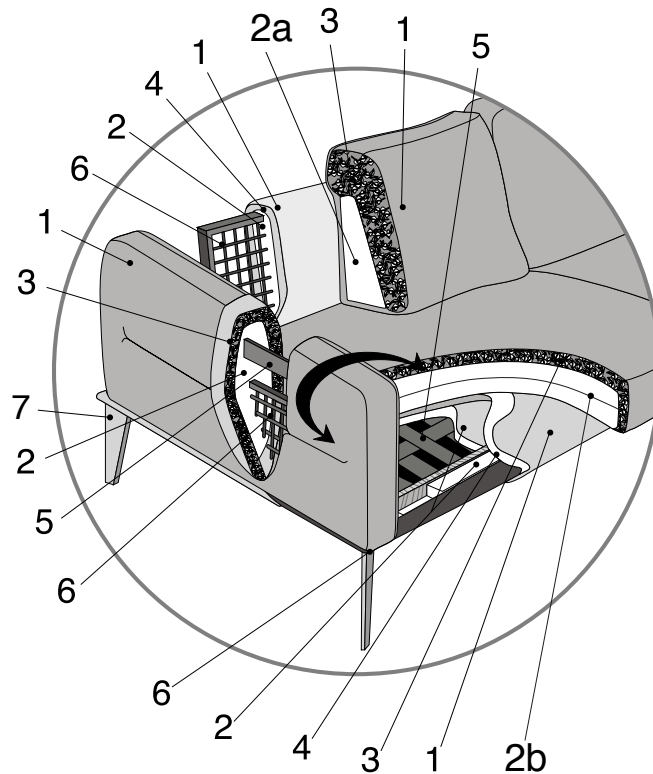

cierre

living in leather

aida small c/ divano
scheda prodotto

aida small c/ sofa
product details

composizione

- 1_rivestimento
- 2_imbottitura della struttura in poliuretano espanso a densità differenziata da 30 a 110 kg/m³, tipi di materiale 4
- 2a_imbottitura dello schienale in poliuretano espanso a densità 25 kg/m³
- 2b_imbottitura della seduta in poliuretano espanso a densità 35EM e AT35 kg/m³, tipi di materiale 2
- 3_imbottitura in piuma d'oca sterilizzata anallergica
- 4_imbottitura in falda acrilica
- 5_nastri elastici
- 6_struttura in ferro
- 7_piede in ferro cromato

caracteristiques

- 1_revêtement
- 2_garnissage de la carcasse en mousse polyuréthane expansée avec densité différentes (de 30 à 110 kg/m³) : 4 types différents de mousse
- 2a_garnissage du dossier en mousse polyuréthane expansée à densité 25 kg/m³
- 2b_garnissage de l'assise en mousse polyuréthane expansée à densité 35EM et AT35 kg/m³ : 2 types de mousse
- 3_garnissage en plumes d'oies stérilisées hypoallergéniques
- 4_garnissage en fibres acryliques
- 5_sangles élastiques
- 6_structure en métal
- 7_pied en métal chromé