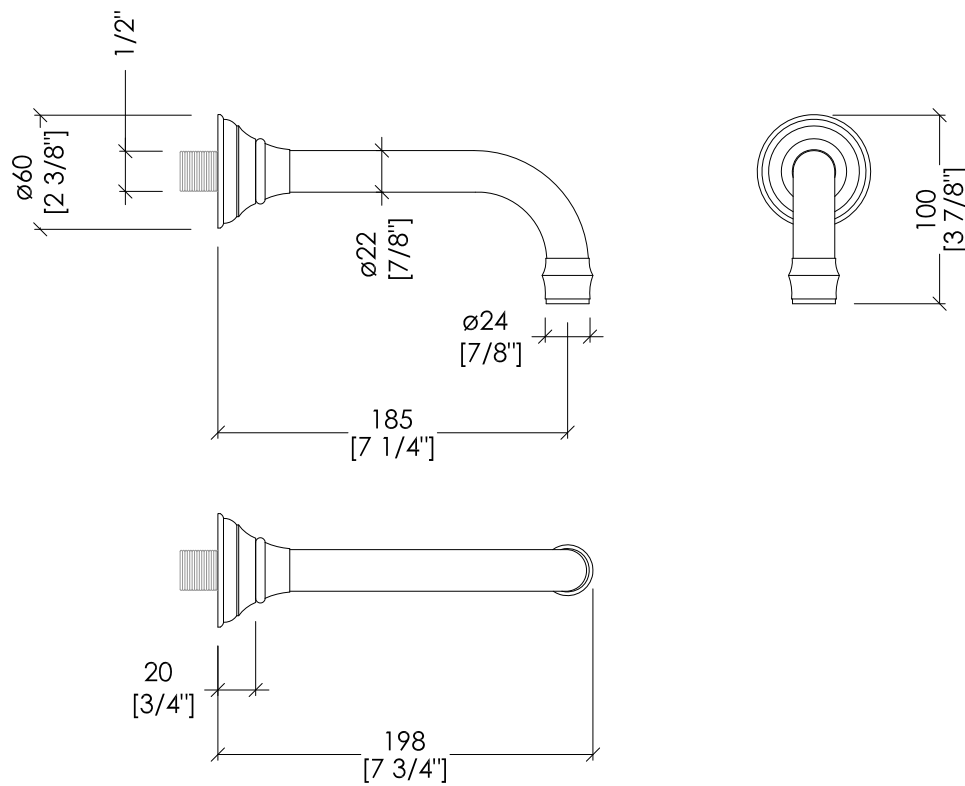

## AUSTIN

UTAU921CR; UTAU921OT;UTAU921NK

- ▶ BOCCA D'EROGAZIONE SINGOLA A PARETE
- ▶ MATERIALE: ottone
- ▶ FINITURA: cromo, oro chiaro o nickel lucido
- ▶ FINITURE DISPONIBILI SU RICHIESTA: oro rosa, antico rame, bronzo, nickel satinato e nickel nero
- ▶ TOLLERANZA:  $\pm 2\%$
- ▶ DIMENSIONE IMBALLO: mm 195x115x85H
- ▶ PESO: 0.43 Kg

**N.B.** Tutte le misure sono in millimetri/pollici. Questo disegno è di proprietà Devon&Devon. Non può essere riprodotto o trasmesso a terzi senza autorizzazione.

- ▶ SINGLE FLOW SPOUT, WALL MOUNTED
- ▶ MATERIAL: brass
- ▶ FINISH: chrome, light gold or polished nickel
- ▶ FINISHES AVAILABLE UPON REQUEST: rose gold, antique copper, bronze, satin nickel and black nickel
- ▶ TOLERANCE:  $\pm 2\%$
- ▶ PACKAGING SIZE: inch 7 5/8"x4 1/2"x3 3/8"H
- ▶ WEIGHT: 0.95 Kg

**N.B.** All measurements are in millimetres/inch. This drawing is property of Devon&Devon. It may not be reproduced or transmitted to third parties without authorization.