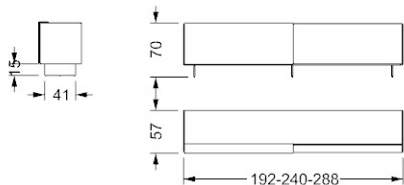

MIRAGE BUFFET

DISEGNO REFLEX

mc kg

Buffet con struttura in legno. Rivestimento esterno e 2 ante scorrevoli in vetro verniciato o acidato verniciato nei colori latte, nero beluga, fumo e henné. Interno nero opaco.

Sideboard with wooden structure. Covering and 2 sliding doors in lacquered or etched lacquered glass, colours: latte, nero beluga, fumo or henné. Interior in matt black finish.

Sideboard mit Holzstruktur. Verkleidung und 2 Schiebetüren aus lackiertem oder geätzt lackiertem Glas, in den Farben latte, nero beluga, fumo oder henné. Innere in schwarz matt.

Bahut avec structure en bois. Revêtement et 2 portes coulissantes en verre laqué ou acidé laqué dans les couleurs latte, nero beluga, fumo et henné. Finition noir matt à l'intérieur.

MISURE STANDARD/STANDARD SIZE/STANDARDGRÖSSEN/MESURES STANDARDS

192 x 57 x 55 h
240 x 57 x 55 h
288 x 57 x 55 h

0,63 167
0,74 185
0,94 210

FINITURE OPZIONALI/OPTIONAL FINISHES/SONDER-AUSFÜHRUNGEN/FINITIONS EN OPTION

- Rivestimento in vetro verniciato o acidato verniciato, altri colori di serie +

Covering in lacquered or etched lacquered glass, other standard colors / Verkleidung aus lackiertem oder geätzt lackiertem Glas, andere Standardfarben. / Revêtement en verre laqué ou acidé laqué, autres couleurs standard

MISURE STANDARD/STANDARD SIZE/STANDARDGRÖSSEN/MESURES STANDARDS

Rivestimento in vetro Marmo / *Covering in Marble glass / Verkleidung aus Marmor Glas / Revêtement en verre Marbre*

192 x 57 x 55 h
240 x 57 x 55 h
288 x 57 x 55 h

0,63 167
0,74 185
0,94 210

OPTIONAL/OPTIONAL/OPTIONAL/EN OPTION

Piedini in vetro sp. 15mm oppure in metallo finitura satinata ottone (104M) o titanium (101M). / *Legs in glass 15mm th. or in metal in brass (104M) or titanium (101M) finish / Füße aus Glas 15mm st. oder aus Metall Ausführung Messing (104M) oder Titanium (101M) / Pieds en verre ép. 15mm ou en métal finition laiton (104M) ou titanium (101M)*

- 41 x 15 h +