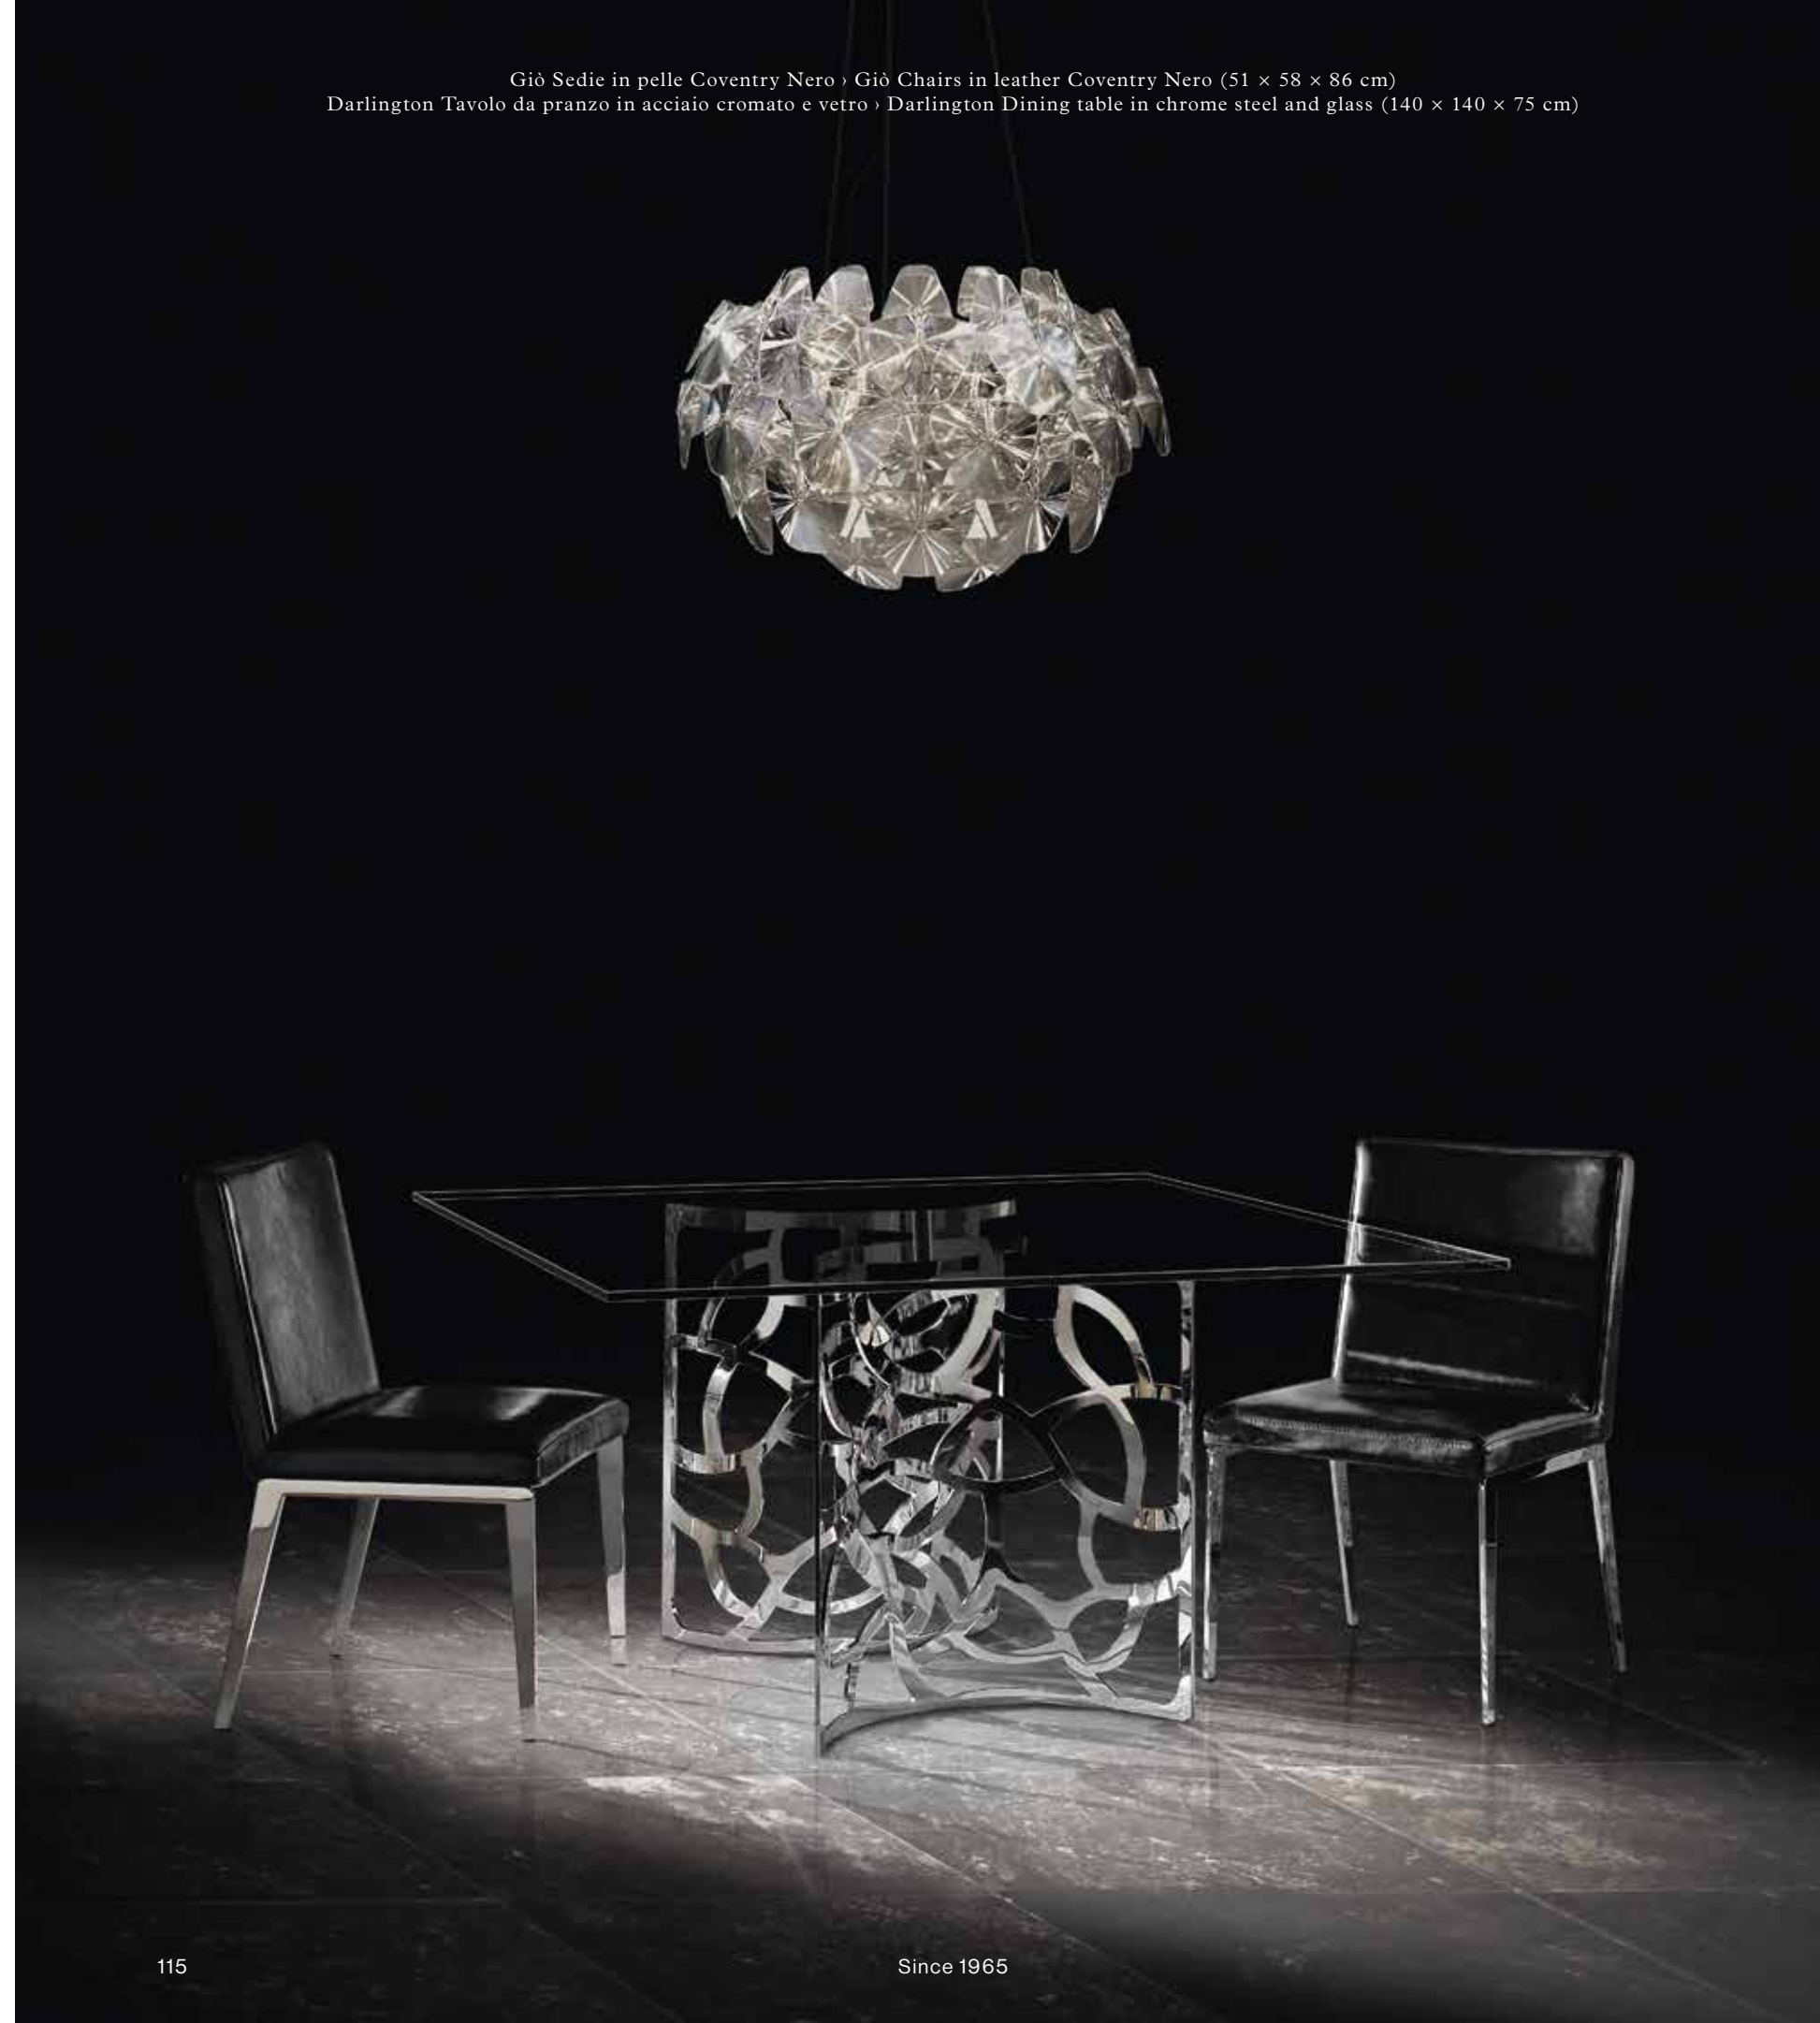

Giò Sedie in pelle Coventry Nero › Giò Chairs in leather Coventry Nero (51 × 58 × 86 cm)
Darlington Tavolo da pranzo in acciaio cromato e vetro › Darlington Dining table in chrome steel and glass (140 × 140 × 75 cm)