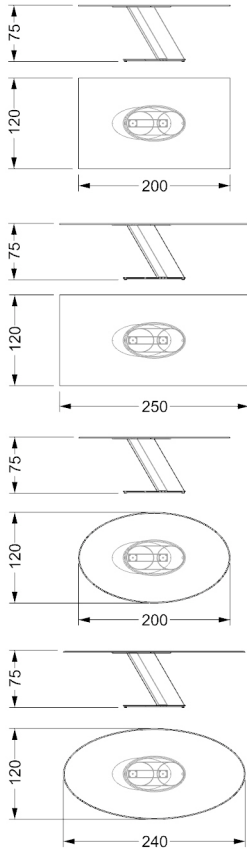

TAU 72 STEEL

DISEGNO RICCARDO LUCATELLO

Tavolo pranzo con basamento e zoccolo in finitura satinata: ottone (104M), ottone dark (105M), titanium (101M), titanium dark (102M). Piano in vetro Marmo sp.15mm bisello 45°.

Dining table with base in satin finish: brass (104M), dark brass (105M), titanium (101M), dark titanium (102M). Top in 15mm thick Marble glass with 45° bevel.

Esstisch mit Untergestell Ausführung satiniert: Messing (104M), dark Messing (105M), Titanium (101M), dark Titanium (102M). Platte 15mm st. aus Marmor Glas mit 45° Facette.

Table repas avec base en finition satiné: laiton (104M), laiton dark (105M), titanium (101M), titanium dark (102M). Plateau ép. 15mm en verre Marbre avec biseau 45°.

MISURE STANDARD/STANDARD SIZE/STANDARDGRÖSSEN/MESURES STANDARDS

Rettagonolare / Rectangular / Rechteckig / Rectangulaire

200 x 120 x 75 h
250 x 120 x 75 h

Ellittico / Oval / Elliptisch / Elliptique

200 x 120 x 75 h
240 x 120 x 75 h

mc kg

1,10 250
1,15 280

1,10 230
1,15 245