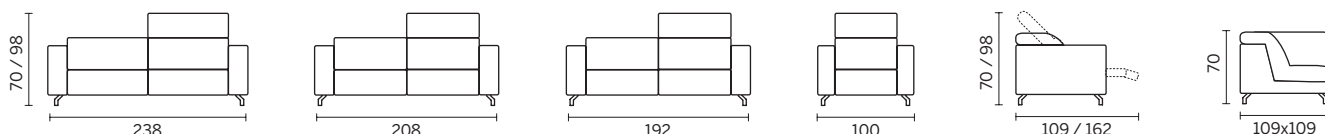

SOHO COXO

Struttura in legno, cuscini di seduta e schienale in poliuretano espanso indeformabile a densità differenziata con falda acrilica, molleggio con cinghie elastiche incrociate, meccanismo relax solo elettrico a due motori indipendenti di poggiatesta e seduta, l'angolo è dotato di appoggiatesta fissi. Realizzabile in pelle, tessuto e alcantara. Sfoderabilità totale in tessuto. Piedino sagomato in metallocromato. Versione letto non prevista.

	L/L/Ш	P/D/Г	A/H/B
Divano 2 relax elettrici/Sofa 2 electric relax/Диван 2 электр. механизма «relax»	238	109/162	70/98
Divano 2 relax elettrici/Sofa 2 electric relax/Диван 2 электр. механизма «relax»	208	109/162	70/98
Divano 2 relax elettrici/Sofa 2 electric relax/Диван 2 электр. механизма «relax»	192	109/162	70/98
Poltrona (bracciolo-5 cm) relax elettrico/Armchair (armrest-5 cm) electric relax/Кресло (подлокотник - 5 см) с электр. механизмом «relax»	100	109/162	70/98
Divano laterale 1 relax elettrico dx-sx/One arm sofa 1 electric relax r-l/Боковой диван 1 «relax» электр. прав./лев. модуль	181	109/162	70/98
Isola 1 poggiatesta elettrico/Meridienne 1 electric headrest/Шезлонг 1 электр. подголовник	104	164	70/98
Angolo Q fisso/Fixed square corner/Угловой модуль	109	109	70