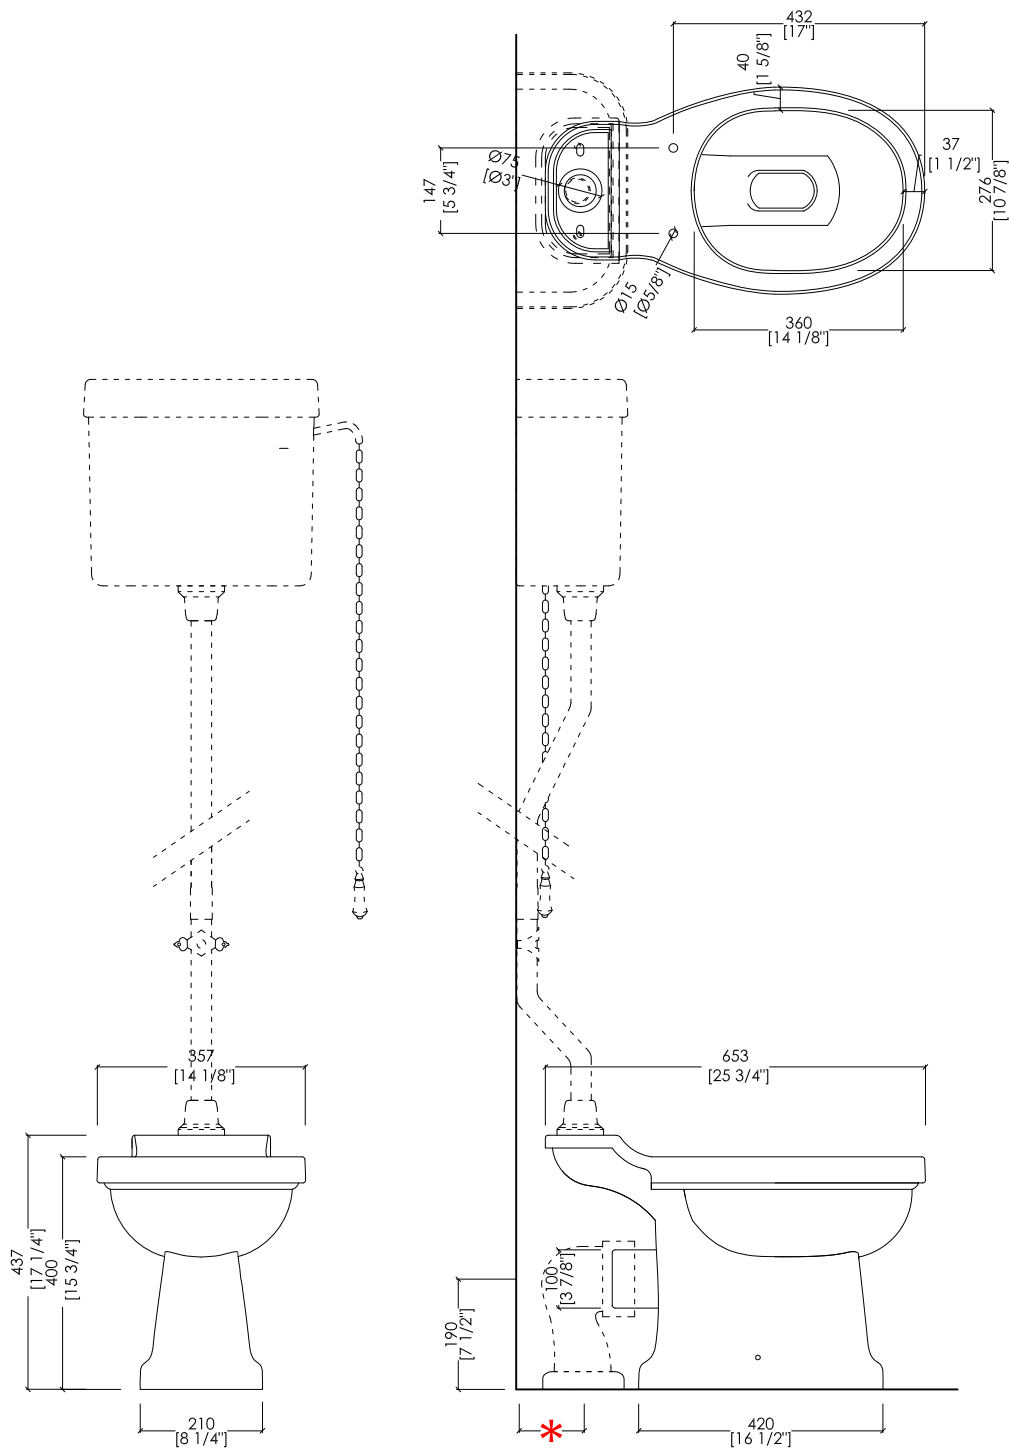

Devon&Devon

BLUES

design Paola Ciarmatori

- * VASO CON CASSETTA ALTA: 100MM
- PREDISPOSIZIONE SCARICO CON DIAMETRO MM 100 A FILO PAVIMENTO/MURO

- * WC WITH HIGH LEVEL CISTERN: 100MM (3 7/8" inch)
- POSITION FOR 100 MM (3 7/8" inch) DIAMETER DRAIN ON EDGE OF FLOORING/WALL

IBWCBLUES

- ▶ VASO PER CASSETTA ALTA e MONOBLOCCO
- ▶ MATERIALE: ceramica
- ▶ FINITURA: bianco
- ▶ TOLLERANZA: $\pm 2\% \geq 750$ mm; $\pm 5\% \leq 750$ mm
- ▶ DIMENSIONE IMBALLO: mm 660x370x480H
- ▶ PESO: 20.5 Kg

- ▶ WC PAN FOR HIGHT LEVEL AND CLOSE COUPLED CISTERN
- ▶ MATERIAL: ceramic
- ▶ FINISH: white
- ▶ TOLERANCE: $\pm 2\% \geq 29$ 1/2" inch; $\pm 5\% \leq 29$ 1/2" inch
- ▶ PACKAGING SIZE: inch 26"x 14 5/8"x 18 7/8"H
- ▶ WEIGHT: 45.2 Lbs

► **DIMENSIONE IMBALLO:** mm 560x400x80H

N.B. Tutte le misure sono in millimetri/pollici. Questo disegno è di proprietà Devon&Devon. Non può essere riprodotto o trasmesso a terzi senza autorizzazione.

MODEL 1: