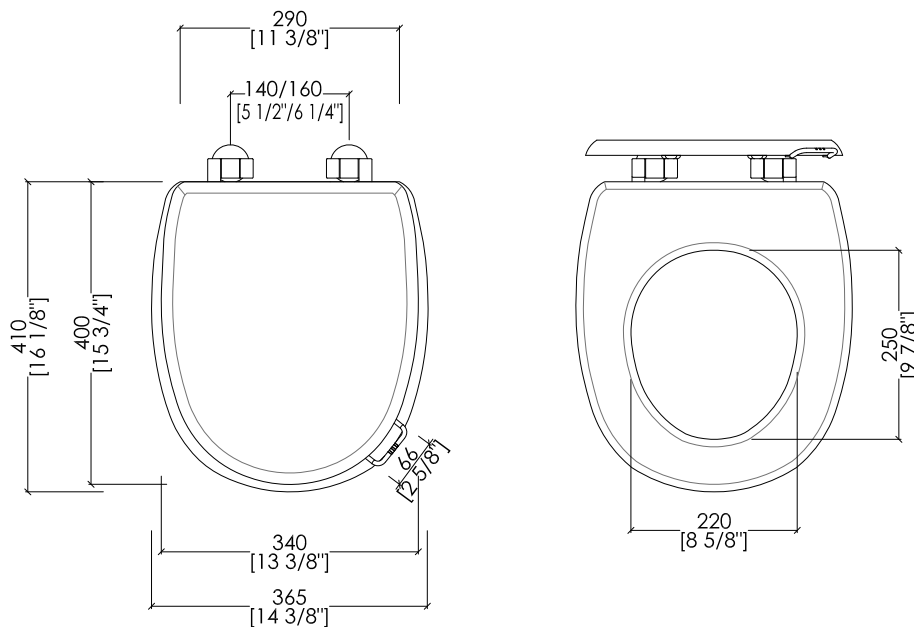

Devon&Devon

BLUES

design Paola Ciarmatori

2. SEDILE LISTRATO MDF (cerniera soft-close) MDF SEAT (soft-close hinge)

MODELLO 2:

- SEDILE LISTRATO MDF (cerniera soft-close)
- FINITURA: mogano; mogano laccato lucido; verniciato bianco; laccato lucido nei colori: deep black, pure white, warm grey, dark grey, fango
- CERNIERA: cromo, oro chiaro, oro rosa, antico rame, bronzo, nickel satinato, nickel lucido e nickel nero
- DIMENSIONE IMBALLO: mm 520x400x75H

N.B. Tutte le misure sono in millimetri/pollici. Questo disegno è di proprietà Devon&Devon. Non può essere riprodotto o trasmesso a terzi senza autorizzazione.

MODEL 2:

- MDF SEAT (soft-close hinge):
- FINISH: mahogany; mahogany high-gloss; white painted; semi-gloss colours: deep black, pure white, warm grey, dark grey, fango
- HINGE: chrome, light gold, rose gold, antique copper, bronze, satin nickel, polished nickel and black nickel
- PACKAGING SIZE: inch 20 1/2"x15 3/4"x 3"H

N.B. All measurements are in millimetres/inch. This drawing is property of Devon&Devon. It may not be reproduced or transmitted to third parties without authorization.