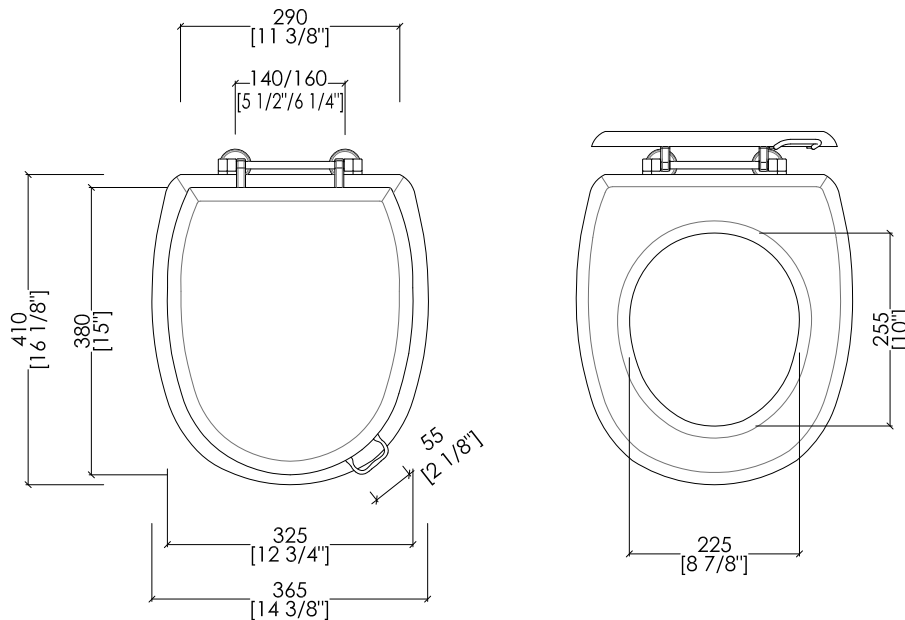

Devon&Devon

BLUES

design Paola Ciarmatori

1. SEDILE LEGNO MASSELLO SOLID WOOD SEAT

MODELLO 1:

► **SEDILE LEGNO MASSELLO**

FINITURA: quercia tinta scura o quercia

► **CERNIERA:** cromo, oro chiaro, oro rosa, antico rame, bronzo, nickel satinato, nickel lucido e nickel nero

► **DIMENSIONE IMBALLO:** mm 560x400x80H

N.B. Tutte le misure sono in millimetri/pollici. Questo disegno è di proprietà Devon&Devon. Non può essere riprodotto o trasmesso a terzi senza autorizzazione.

MODEL 1:

► **SOLID WOOD SEAT**

FINISH: dark stained or solid oak

► **HINGE:** chrome, light gold, rose gold, antique copper, bronze, satin nickel, polished nickel and black nickel

► **PACKAGING SIZE:** inch 22"x 15 3/4"x 3 1/8"H

N.B. All measurements are in millimetres/inch. This drawing is property of Devon&Devon. It may not be reproduced or transmitted to third parties without authorization.