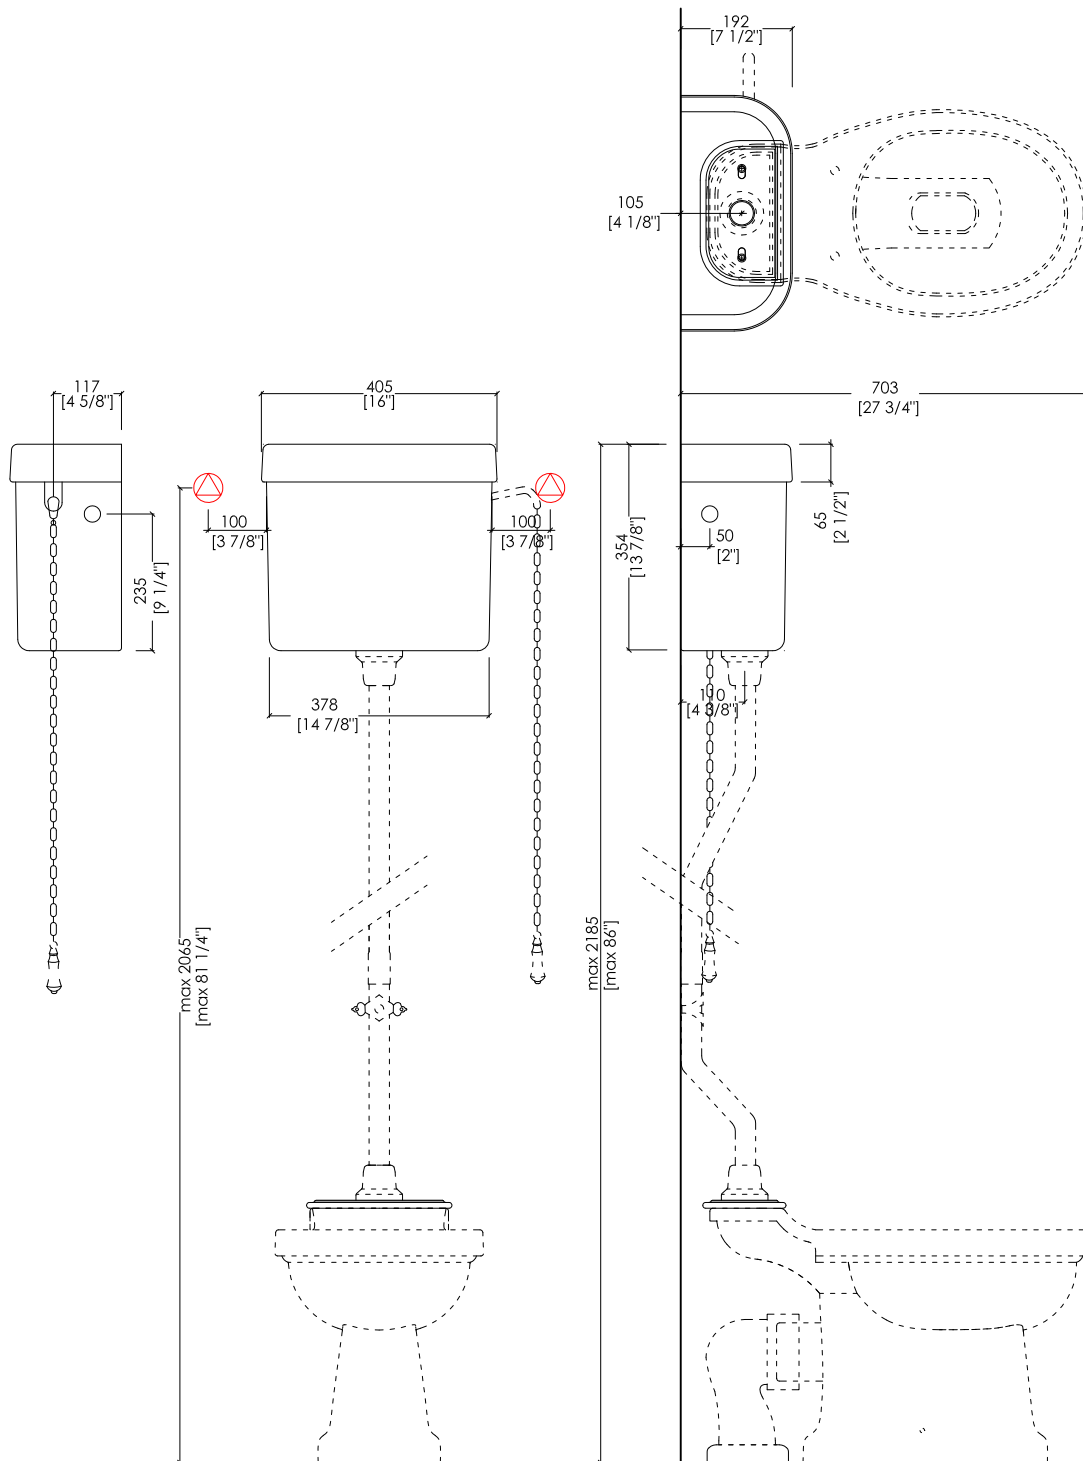

Devon&Devon

BLUES

design Paola Ciarmatori

PREDISPOSIZIONE PER ADDUZIONE ACQUA

POSITION FOR WATER INLET

IBCABLUES

- CASSETTA ALTA
- MATERIALE: ceramica
- FINITURA: bianco
- TOLLERANZA: $\pm 2\% \geq 750$ mm; $\pm 5\% \leq 750$ mm
- DIMENSIONE IMBALLO: mm 445x220x410H
- PESO: 14.2 Kg

- HIGH LEVEL CISTERN
- MATERIAL: ceramic
- FINISH: white
- TOLERANCE: $\pm 2\% \geq 29$ 1/2" inch; $\pm 5\% \leq 29$ 1/2" inch
- PACKAGING SIZE: inch 17 1/2"x 8 5/8"x 16 1/8"H
- WEIGHT: 31.3 Lbs

N.B. Tutte le misure sono in millimetri/pollici. Questo disegno è di proprietà Devon&Devon. Non può essere riprodotto o trasmesso a terzi senza autorizzazione.

N.B. All measurements are in millimetres/inch. This drawing is property of Devon&Devon. It may not be reproduced or transmitted to third parties without authorization.