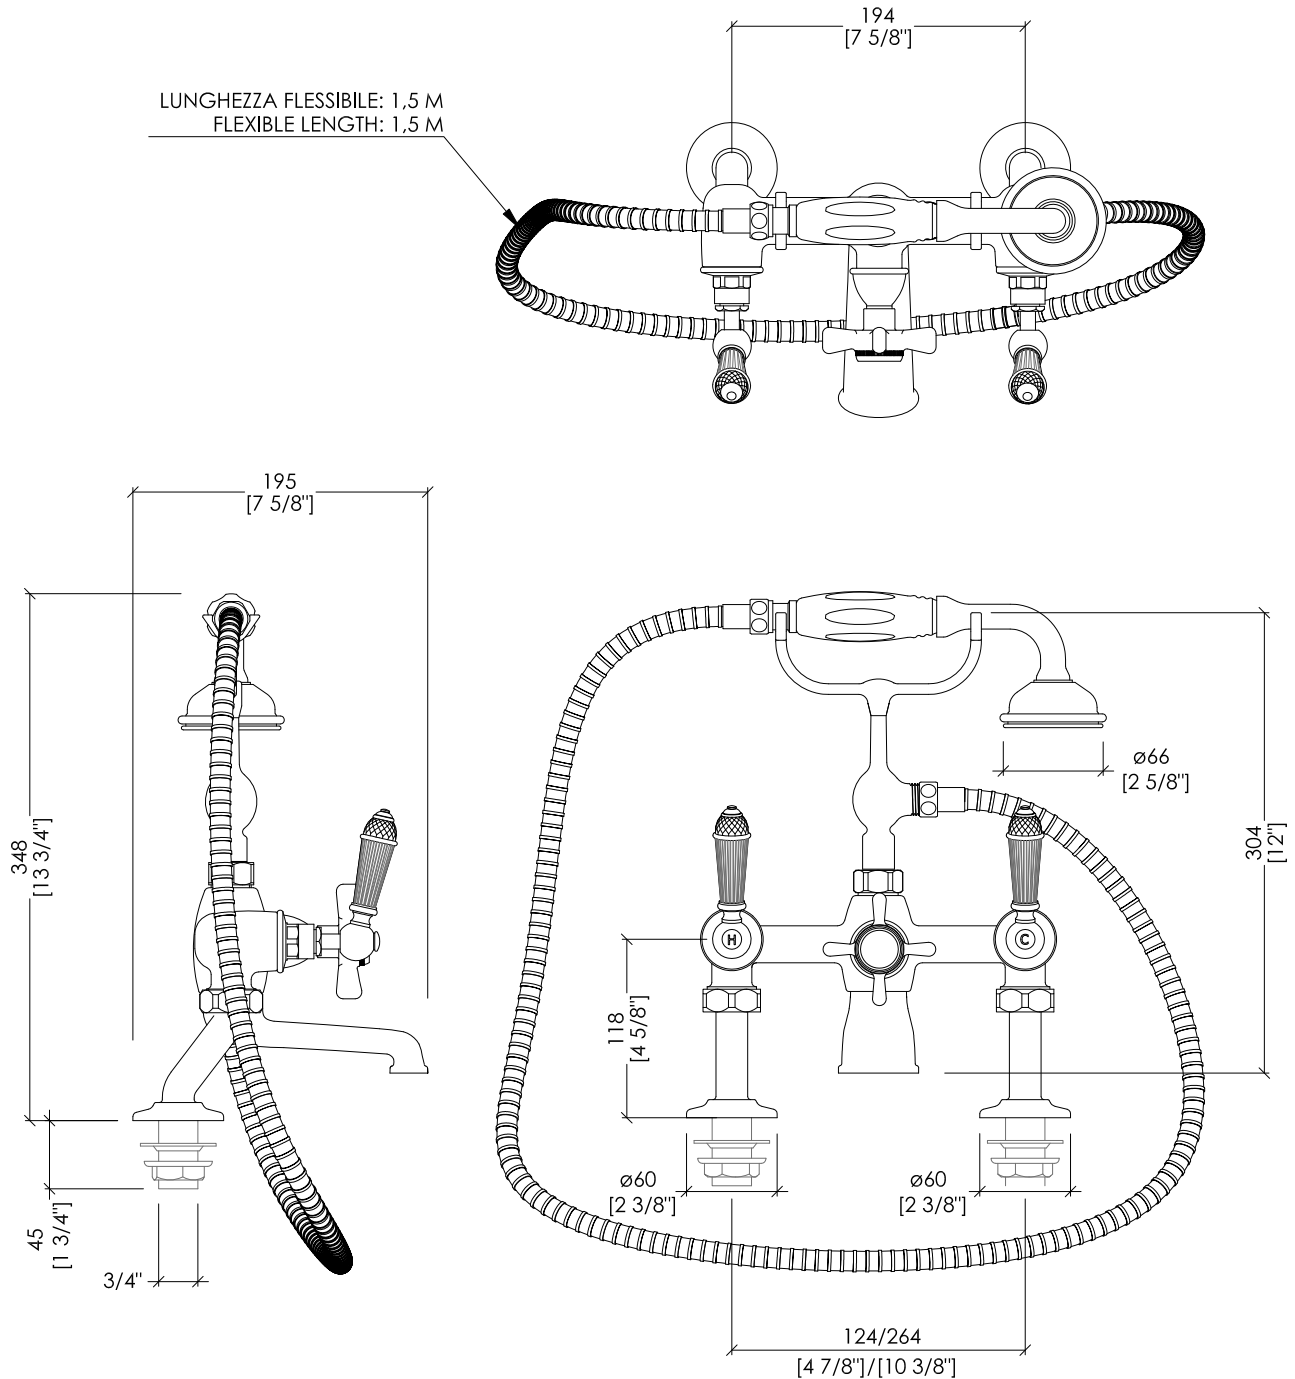

- FREE STANDING LEGS FOR BATH AND SHOWER MIXER BLD70B
- MATERIAL: brass
- FINISH: chrome, light gold or polished nickel
- TOLERANCE:  $\pm 2\%$
- PACKAGING SIZE: inch 37"x4 3/8"x4 1/8"H
- WEIGHT: 9.7 Lbs

**N.B.** Tutte le misure sono in millimetri/pollici. Questo disegno è di proprietà Devon&Devon. Non può essere riprodotto o trasmesso a terzi senza autorizzazione.

**N.B.** All measurements are in millimetres/inch. This drawing is property of Devon&Devon. It may not be reproduced or transmitted to third parties without authorization.

## BLACK DIAMOND

LUNGHEZZA FLESSIBILE: 1,5 M  
FLEXIBLE LENGTH: 1,5 M

BLD70BCR; BLD70BOT; BLD70BNK

- ▶ GRUPPO VASCA PER MONTAGGIO BORDOVASCA CON DOCCETTA E FLESSIBILE
- ▶ MATERIALE: ottone, porcellana nera e cristallo nero
- ▶ FINITURA: cromo, oro chiaro o nickel lucido
- ▶ TOLLERANZA:  $\pm 2\%$
- ▶ DIMENSIONE IMBALLO: mm 355x280x185H
- ▶ PESO: 4.55 Kg

**N.B.** Tutte le misure sono in millimetri/pollici. Questo disegno è di proprietà Devon&Devon. Non può essere riprodotto o trasmesso a terzi senza autorizzazione.

- ▶ BATH AND SHOWER MIXER - DECK MOUNTED WITH HOSE AND HANDSET
- ▶ MATERIAL: brass, black porcelain and black crystal
- ▶ FINISH: chrome, light gold or polished nickel
- ▶ TOLERANCE:  $\pm 2\%$
- ▶ PACKAGING SIZE: inch 13 1/4"x11"x7 1/4"H
- ▶ WEIGHT: 10 Lbs