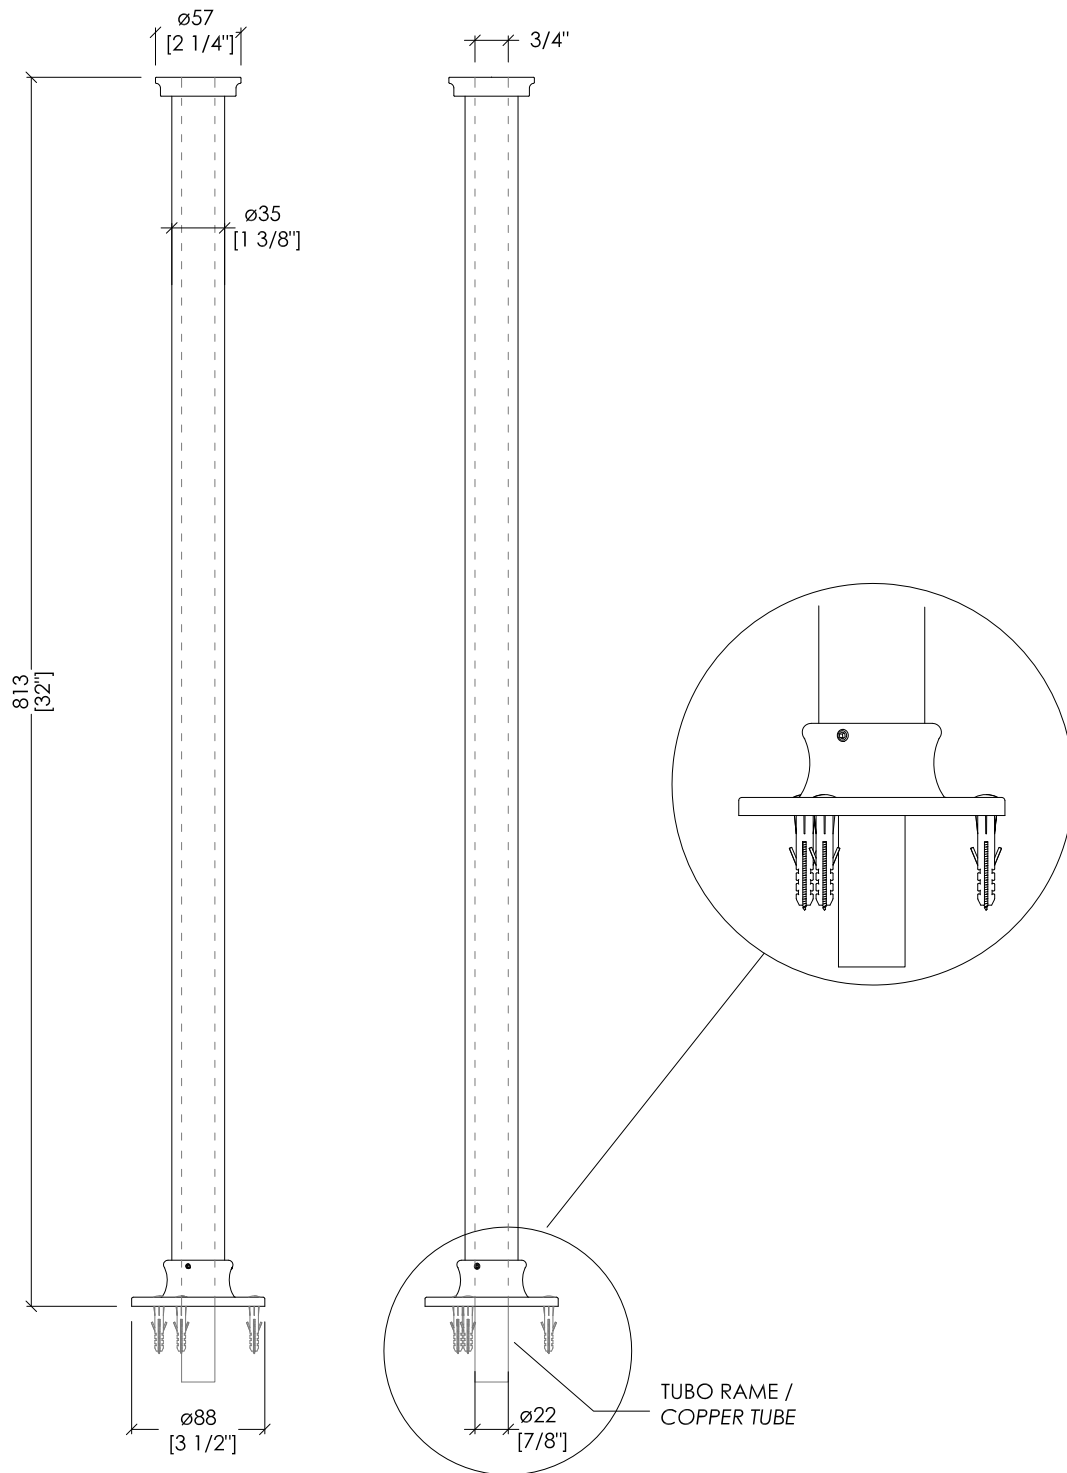

## BLACK DIAMOND

► LA GAMBA PUÒ ESSERE TAGLIATA PER RIDURRE L'ALTEZZA.

► THE LEG CAN BE CUT TO REDUCE HEIGHT.

MARFRGTCR; MARFRGT; MARFRGTNKS

- GAMBE A TERRA PER MONTAGGIO GRUPPO VASCA BLD70B
- MATERIALE: ottone
- FINITURA: cromo, oro chiaro o nickel lucido
- TOLLERANZA:  $\pm 2\%$
- DIMENSIONE IMBALLO: mm 940x110x105H
- PESO: 4.4 Kg

- FREE STANDING LEGS FOR BATH AND SHOWER MIXER BLD70B
- MATERIAL: brass
- FINISH: chrome, light gold or polished nickel
- TOLERANCE:  $\pm 2\%$
- PACKAGING SIZE: inch 37"x4 3/8"x4 1/8"H
- WEIGHT: 9.7 Lbs

## BLACK DIAMOND

LUNGHEZZA FLESSIBILE: 1,5 M  
FLEXIBLE LENGTH: 1,5 M

BLD70BCR; BLD70BOT; BLD70BNK

- ▶ GRUPPO VASCA PER MONTAGGIO BORDOVASCA CON DOCCETTA E FLESSIBILE
- ▶ MATERIALE: ottone, porcellana nera e cristallo nero
- ▶ FINITURA: cromo, oro chiaro o nickel lucido
- ▶ TOLLERANZA:  $\pm 2\%$
- ▶ DIMENSIONE IMBALLO: mm 355x280x185H
- ▶ PESO: 4.55 Kg

**N.B.** Tutte le misure sono in millimetri/pollici. Questo disegno è di proprietà Devon&Devon. Non può essere riprodotto o trasmesso a terzi senza autorizzazione.

- ▶ BATH AND SHOWER MIXER - DECK MOUNTED WITH HOSE AND HANDSET
- ▶ MATERIAL: brass, black porcelain and black crystal
- ▶ FINISH: chrome, light gold or polished nickel
- ▶ TOLERANCE:  $\pm 2\%$
- ▶ PACKAGING SIZE: inch 13 1/4"x11"x7 1/4"H
- ▶ WEIGHT: 10 Lbs