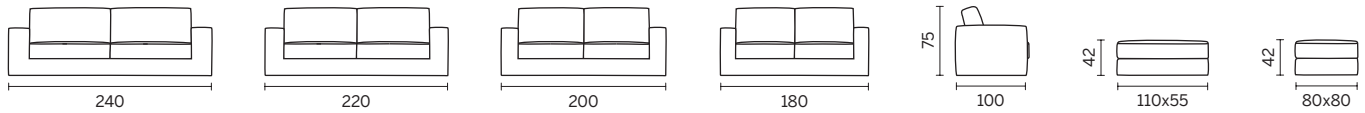

AVENUE АВЕНЬЮ

Struttura in legno, cuscini di seduta in poliuretano espanso indeformabile a densità differenziata ricoperto da foderina in piuma, cuscini di schienale in piuma con anima in poliuretano espanso, molleggio con cinghie elastiche incrociate. Realizzabile in pelle, tessuto e Alcantara. Sfoderabilità totale. Versione letto non prevista.

	L/L/Ш	P/D/Г	A/H/B
Divano/Sofa/Диван	240	100	75
Divano/Sofa/Диван	220	100	75
Divano/Sofa/Диван	200	100	75
Divano/Sofa/Диван	180	100	75
Divano laterale dx-sx/One arm sofa r-l/Боковой диван прав.-лев.модуль	195	100	75
Divano laterale dx-sx/One arm sofa r-l/Боковой диван прав.-лев.модуль	175	100	75
Isola dx-sx/Meridienne r-l/Шезлонг прав./лев.	110	150	75
Meridiana angolare/Corner meridienne/ Угловой шезлонг прав.-лев.	100	234	75
Angolo/Corner/Угловой модуль	100	100	75
Pouf/Footstool/Пуф	80	80	42
Pouf/Footstool/Пуф	110	55	42
Appoggiatesta/Headrest/Подголовник	81	15	17

AVENUE АВЕНЬЮ

Isola/
Meridienne/
Остров
110/150/75

Divano laterale/
Sofa one arm/
Боковой Диван
175-195/100/75

Meridiana
angolare/
Corner
Meridienne/
Угловой
Элемент
110/205/75

Divano laterale/
Sofa one arm/
Боковой Диван
175-195/100/75