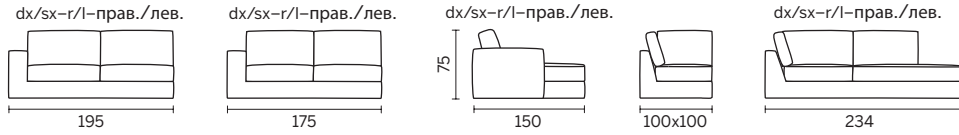

AVENUE АВЕНЬЮ