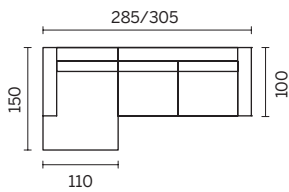

Isola/
Meridienne/
Остров
110/150/75

Divano laterale/
Sofa one arm/
Боковой Диван
175-195/100/75