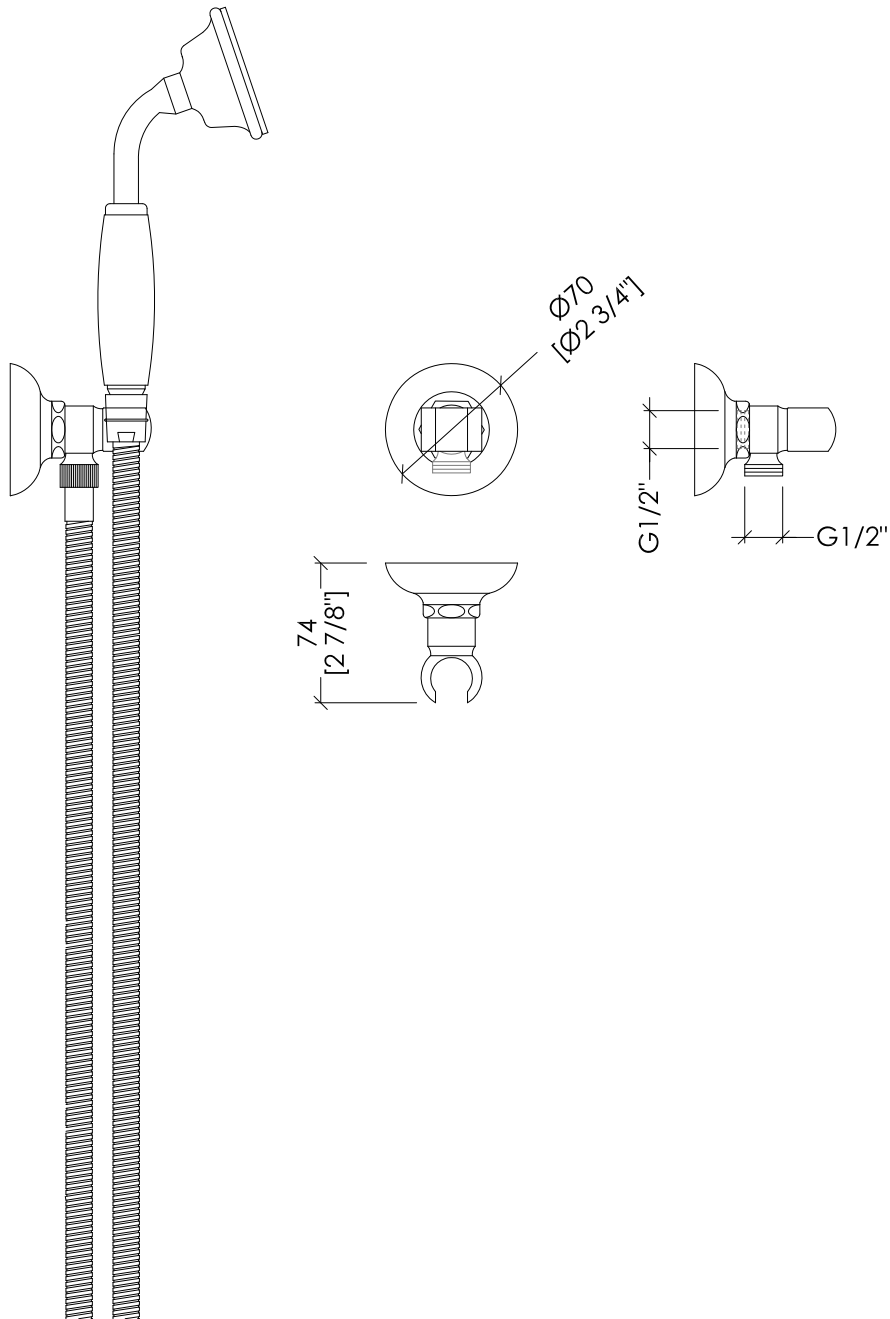

# Devon&Devon

UTC1220

UTC1220CR; UTC1220; UTC1220NKS

- DOCCETTA FLESSIBILE CON GANCIO A PARETE E PRESA ACQUA
- MATERIALE: ottone e porcellana bianca
- FINITURA: cromo, oro chiaro o nickel lucido
- TOLLERANZA:  $\pm 2\%$
- DIMENSIONE IMBALLO: mm 400x185x100H
- PESO: 1.06 Kg

**N.B.** Tutte le misure sono in millimetri/pollici. Questo disegno è di proprietà Devon&Devon. Non può essere riprodotto o trasmesso a terzi senza autorizzazione.

- SHOWER SET: LONG HOSE, HANDSET, WALL BRACKET AND WATER INTAKE
- MATERIAL: brass and white porcelain
- FINISH: chrome, light gold or polished nickel
- TOLERANCE:  $\pm 2\%$
- PACKAGING SIZE: inch 15 3/4"x7 1/4"x3 7/8"H
- WEIGHT: 2.33 Lbs

**N.B.** All measurements are in millimetres/inch. This drawing is property of Devon&Devon. It may not be reproduced or transmitted to third parties without authorization.