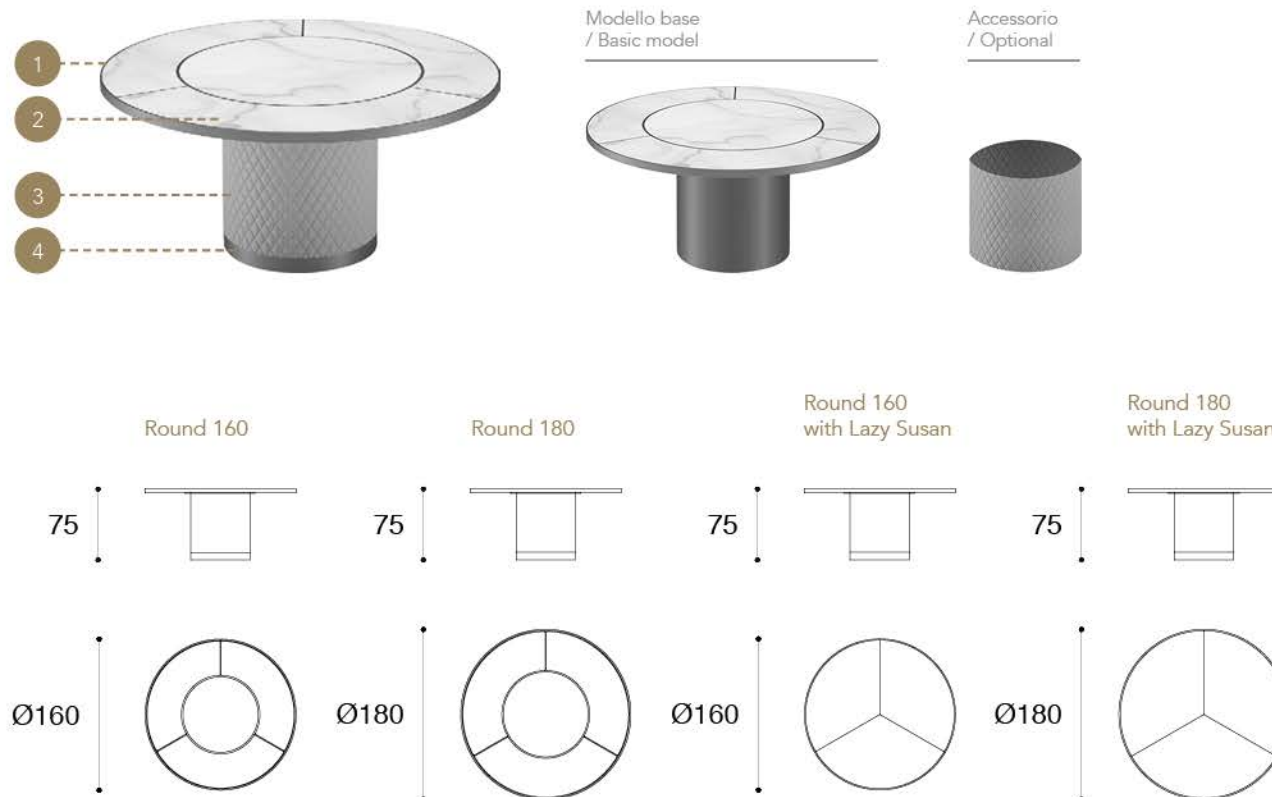

TAVOLO SIGNORE DEGLI ANELLI 72 STEEL

SIGNORE DEGLI ANELLI 72 STEEL TABLE

Design - R&C REFLEX

Il tavolo Signore degli Anelli 72 si completa con l'introduzione di una cover dal forte impatto stilistico che riveste la gamba centrale del basamento. Un tavolo funzionale ed estetico allo stesso tempo, di forte presenza scenica, che esprime attraverso il piano in vetromarmo e la trapuntatura Emerald un valore di estetica superiore.

Signore degli Anelli 72 table is completed with the introduction of a cover for the base leg with a strong stylistic impact. A functional and at same time aesthetic table, with a strong stage presence, which expresses a value of superior aesthetics through the Marble glass top and the Emerald quilting.

1 PIANO / TOP

Legno / Wood sp./thick 40 mm

BORDO / RING

Ottone / Brass

Ottone Dark / Dark Brass

Titanium / Titanium

Titanium Dark / Dark Titanium

2 INSERTO / INSERT

Ottone Dark / Dark Brass

Titanium / Titanium

Titanium Dark / Dark Titanium