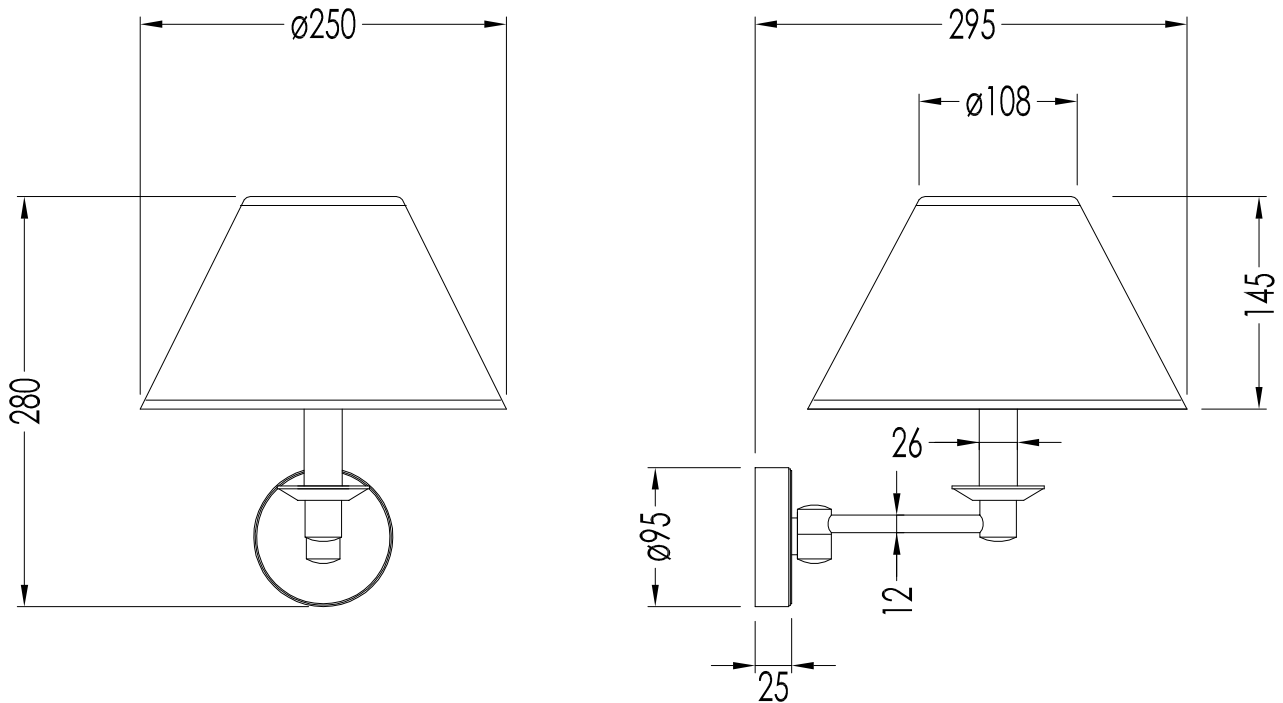

Devon&Devon

JUDITH

2VAJUDITHCR; 2VAJUDITHOT; 2VAJUDITHNK; 2VAJUDITHNKSA

► **STRUTTURA:**
MATERIALE: ottone e paralume in stoffa effetto pelle stampata
FINITURA: cromo, oro chiaro, nickel lucido o nickel satinato
► **CLASSIFICAZIONE:** IP44
► **POTENZA:** MAX 40WATT E14
► **DIMENSIONE IMBALLO:** mm 285x255x160H (x2)
► **PESO TOTALE:** 1.42 Kg

► **STRUCTURE:**
MATERIAL: brass and lamp shade with leather effect
FINISH: chrome, light gold, polished nickel or satin nickel
► **CLASSIFICATION:** IP44
► **POWER:** MAX 40WATT E14
► **PACKAGING SIZE:** mm 285x255x160H (x2)
► **TOTAL WEIGHT:** 1.42 Kg

Devon&Devon

JUDITH

2VAJUDITHCR; 2VAJUDITHOT; 2VAJUDITHNK; 2VAJUDITHNKSA

- SCHEMA FISSAGGIO LAMPADA
- SCALA: 1:1
- CLASSIFICAZIONE: IP44
- POTENZA: MAX 40WATT E14

► LE QUOTE NON SONO VINCOLANTI; DEVON&DEVON SI RISERVA DI EFFETTUARE MODIFICHE AI MODELLI.

N.B. Tutte le misure sono in millimetri. Questo disegno è di proprietà Devon&Devon. Non può essere riprodotto o trasmesso a terzi senza autorizzazione.

- FIXING SCHEME LAMP
- SCALE: 1:1
- CLASSIFICATION: IP44
- POWER: MAX 40WATT E14