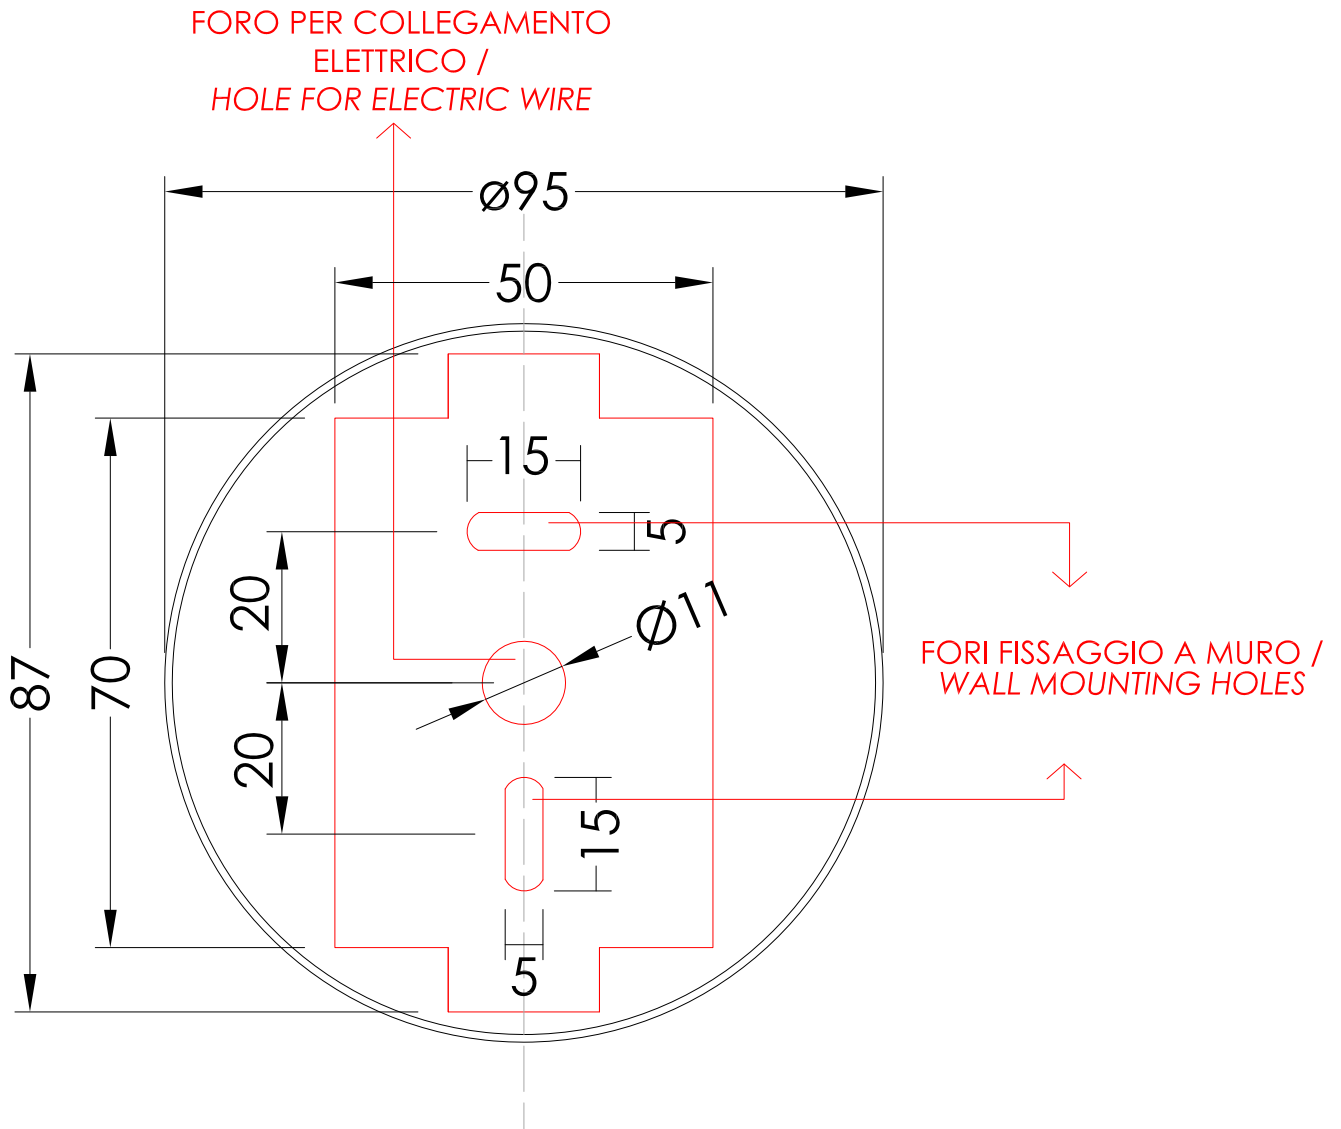

Devon&Devon

JUDITH

2VAJUDITHCR; 2VAJUDITHOT; 2VAJUDITHNK; 2VAJUDITHNKSA

- SCHEMA FISSAGGIO LAMPADA
- SCALA: 1:1
- CLASSIFICAZIONE: IP44
- POTENZA: MAX 40WATT E14

► LE QUOTE NON SONO VINCOLANTI; DEVON&DEVON SI RISERVA DI EFFETTUARE MODIFICHE AI MODELLI.

N.B. Tutte le misure sono in millimetri. Questo disegno è di proprietà Devon&Devon. Non può essere riprodotto o trasmesso a terzi senza autorizzazione.

- FIXING SCHEME LAMP
- SCALE: 1:1
- CLASSIFICATION: IP44
- POWER: MAX 40WATT E14

► THE DIMENSIONS ARE NON-BINDING; DEVON & DEVON RESERVES THE RIGHT TO MODIFY AND CHANGE ANY OF THEIR PRODUCTS WITHOUT PRIOR NOTICE.

N.B. All measurements are in millimetres. This drawing is property of Devon&Devon. It may not be reproduced or transmitted to third parties without authorization.