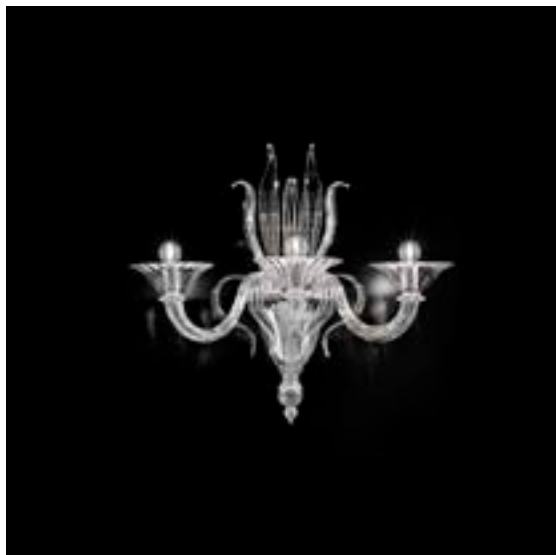

Applique

L 38 - H 60 - Sp 40 cm

E14 2x40W

6 kg

CE IP20

**1432/A3**

Applique

L 50 - H 60 - Sp 44 cm