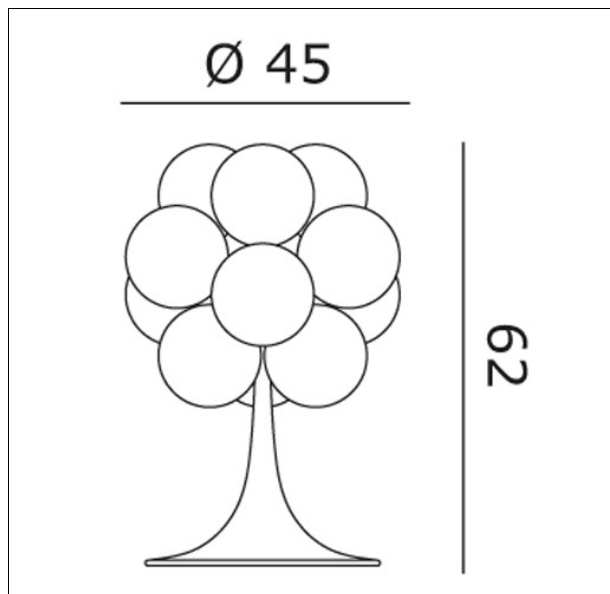

OBABOOT00  
Babol T tavolo

### Apparecchio – Luminaire

Codice articolo – Item Code :	
Designer name :	Nicola Grandesso
Tipologia di prodotto :	Tavolo
Product typology :	table lamp
Emissione luminosa :	Diretta/Indiretta
Light emission :	Direct/Indirect

### Dimensioni (cm / Kg / m<sup>3</sup>) – Dimensions

Altezza – Height :	62
Larghezza – Width :	
Lunghezza – Length :	
Sporgenza – Projection :	
Diametro – Diameter :	45
Peso – Weight :	10,40
Volume :	0,198