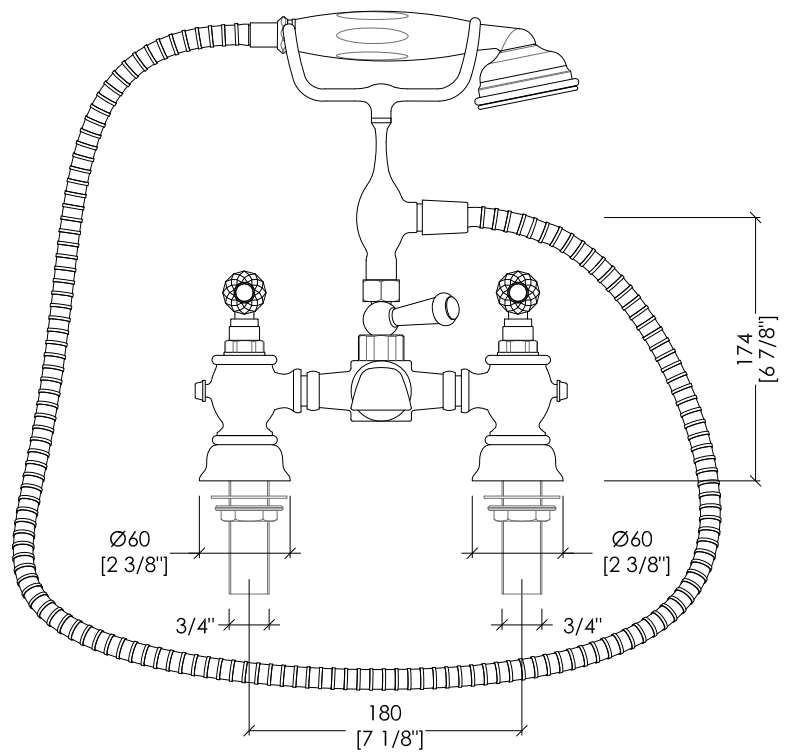

Devon&Devon

ANTIQUE PRECIOUS LEVER

design Paola Ciarmatori

ADAPL30CR; ADAPL30; ADAPL30NK

- ▶ GRUPPO VASCA - MONTAGGIO BORDOVASCA CON DOCCETTA E FLESSIBILE
- ▶ MATERIALE: ottone e porcellana bianca
- ▶ FINITURA: crom, oro chiaro o nickel lucido
- ▶ TOLLERANZA: $\pm 2\%$
- ▶ DIMENSIONE IMBALLO: mm 300x245x210H
- ▶ PESO: 5.01 Kg

- ▶ BATH AND SHOWER MIXER - DECK MOUNTED WITH HOSE AND HANDSET
- ▶ MATERIAL: brass and white porcelain
- ▶ FINISH: chrome, light gold or polished nickel
- ▶ TOLERANCE: $\pm 2\%$
- ▶ PACKAGING SIZE: inch 11 3/4"x9 5/8"x8 1/4"H
- ▶ WEIGHT: 11 Lbs

N.B. Tutte le misure sono in millimetri/pollici. Questo disegno è di proprietà Devon&Devon. Non può essere riprodotto o trasmesso a terzi senza autorizzazione.

N.B. All measurements are in millimetres/inch. This drawing is property of Devon&Devon. It may not be reproduced or transmitted to third parties without authorization.