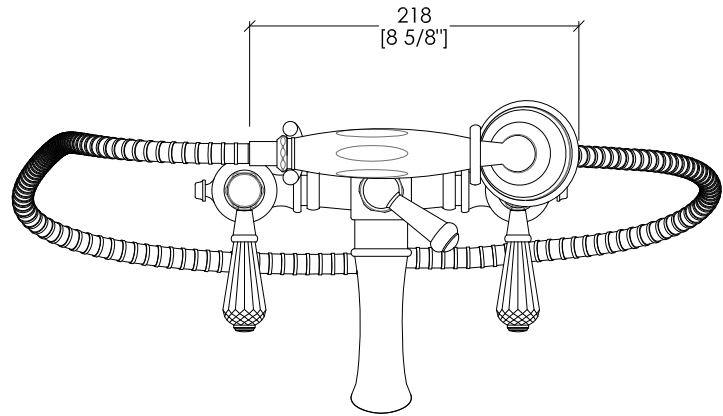

Devon&Devon

ANTIQUE PRECIOUS LEVER

design Paola Ciarmatori

ADAPL30CR; ADAPL30; ADAPL30NK

- ▶ GRUPPO VASCA - MONTAGGIO BORDOVASCA CON DOCCETTA E FLESSIBILE
- ▶ MATERIALE: ottone e porcellana bianca
- ▶ FINITURA: crom, oro chiaro o nickel lucido
- ▶ TOLLERANZA: $\pm 2\%$
- ▶ DIMENSIONE IMBALLO: mm 300x245x210H
- ▶ PESO: 5.01 Kg

- ▶ BATH AND SHOWER MIXER - DECK MOUNTED WITH HOSE AND HANDSET
- ▶ MATERIAL: brass and white porcelain
- ▶ FINISH: chrome, light gold or polished nickel
- ▶ TOLERANCE: $\pm 2\%$
- ▶ PACKAGING SIZE: inch 11 3/4"x9 5/8"x8 1/4"H
- ▶ WEIGHT: 11 Lbs

N.B. Tutte le misure sono in millimetri/pollici. Questo disegno è di proprietà Devon&Devon. Non può essere riprodotto o trasmesso a terzi senza autorizzazione.

N.B. All measurements are in millimetres/inch. This drawing is property of Devon&Devon. It may not be reproduced or transmitted to third parties without authorization.