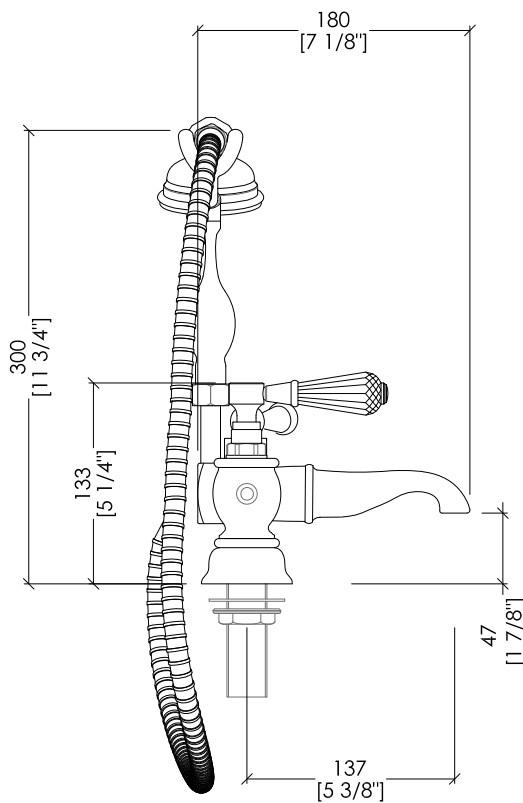

Devon&Devon

ANTIQUE PRECIOUS LEVER

design Paola Ciarmatori

ADAPL30CR; ADAPL30; ADAPL30NK

- ▶ GRUPPO VASCA - MONTAGGIO BORDOVASCA CON DOCCETTA E FLESSIBILE
- ▶ MATERIALE: ottone e porcellana bianca
- ▶ FINITURA: crom, oro chiaro o nickel lucido
- ▶ TOLLERANZA: $\pm 2\%$
- ▶ DIMENSIONE IMBALLO: mm 300x245x210H
- ▶ PESO: 5.01 Kg

- ▶ BATH AND SHOWER MIXER - DECK MOUNTED WITH HOSE AND HANDSET
- ▶ MATERIAL: brass and white porcelain
- ▶ FINISH: chrome, light gold or polished nickel
- ▶ TOLERANCE: $\pm 2\%$
- ▶ PACKAGING SIZE: inch 11 3/4"x9 5/8"x8 1/4"H
- ▶ WEIGHT: 11 Lbs

N.B. Tutte le misure sono in millimetri/pollici. Questo disegno è di proprietà Devon&Devon. Non può essere riprodotto o trasmesso a terzi senza autorizzazione.

N.B. All measurements are in millimetres/inch. This drawing is property of Devon&Devon. It may not be reproduced or transmitted to third parties without authorization.