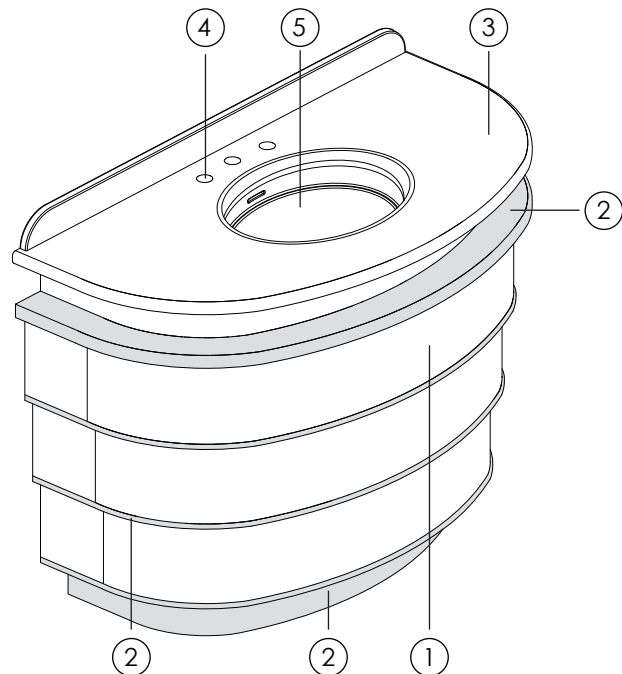

FORI

- ④ Holes - Loch - Trous - Huecos - Отверстиями

- 0 1 2 3

VASCHETTE ABBINABILI

- ⑤ Matching washbasins - Kombinierbaren Wannen - Cuvettes combinables - Cubetas combinables - Совместимые умывальники

- ROSE (STANDARD)
- BABYLON CERAMIC
- BABYLON
- Cromo - Chrome - Chrom - Chrome - Cromo - Хром
- Oro chiaro - Light Gold - Hellgold - Or clair - Oro claro
Светлое золото
- Nickel lucido - Polished nickel - Poliernickel - Nickel poli
Niquel lucido - Никель блестящий