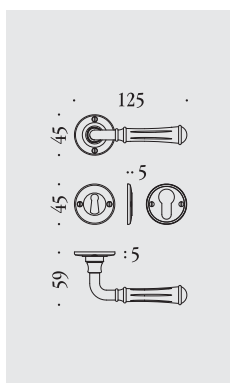

Venezia

maniglie per porta su rosetta
door handles on rose

materiale: ottone
material: brass

KVE11 RB ***KVE11 RBY***

Ottone naturale non verniciato
Natural brass not lacquered

Bronzo non verniciato
Bronze not lacquered