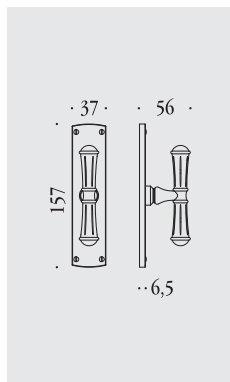

Venezia

maniglie per finestra e per dreh-kipp
window and dreh-kipp handles

materiale: ottone
material: brass

KVE12 B

Ottone naturale non verniciato
Natural brass not lacquered

Bronzo non verniciato
Bronze not lacquered