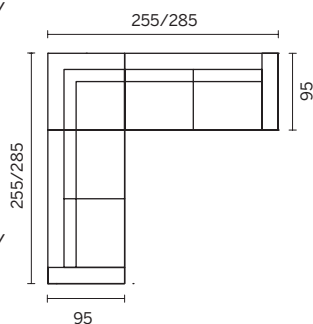

ISCHIA ИСКЬЯ

	L/L/Ш	P/D/Г	A/H/B
Divano/Sofa/Диван	203	95	85
Divano letto/Sofa bed/Диван-кровать	203	95	85
Divano/Sofa/Диван	173	95	85
Divano letto/Sofa bed/Диван-кровать	173	95	85
Divano laterale dx-sx/One arm sofa r-l/Боковой диван прав./лев.модуль	190	95	85
Divano laterale dx-sx/One arm sofa r-l/Боковой диван прав.-лев.модуль	160	95	85
Meridiana angolo dx-sx/Corner meridienne r-l/Угловой шезлонг прав.-лев.	95	220	85
Poltrona/Armchair/Кресло	90	95	85
Poltrona laterale dx-sx/One arm chair r-l/Боковой модуль прав.-лев.	102	95	85
Elemento centrale/Armless element/Центральный модуль	85	95	85
Angolo/Corner/Угловой модуль	95	95	85
Isola dx-sx/Meridienne r-l/Шезлонг прав./лев.	88	142	85
Pouf/Footstool/Пуф	60	60	43
Pouf/Footstool/Пуф	95	95	43

Dimensioni materasso/Mattress dimensions/Размеры Матраса

Divano letto cm 203/Sofa bed cm 203/Диван-кровать 203 см	150	185	7
Divano letto laterale cm 190/Sofa bed one arm cm 190/ Боковой диван-кровать 190 см	150	185	7
Divano letto cm 173/Sofa bed cm 173/Диван-кровать 173 см	120	185	7
Divano letto laterale cm 160/One arm sofa bed cm 160/ Боковой диван-кровать 160 см	160	185	7

Divano laterale/
Sofa one arm/
Боковой Диван
160-190/
95/85