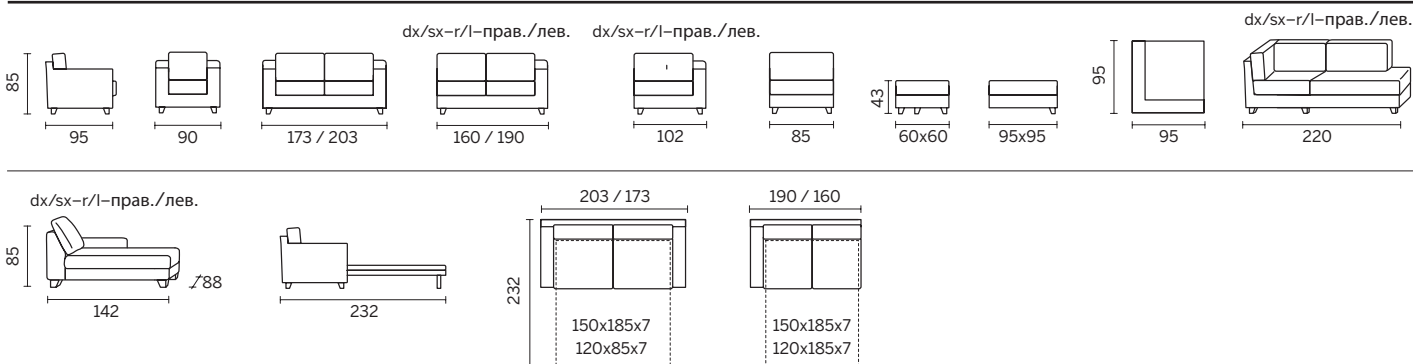

ISCHIA ИСКЬЯ

Divano angolare in tessuto con struttura in legno. Imbottitura in poliuretano espanso indeformabile a densità differenziata per schienale e sedute. Piume per cuscini bracciolo. Realizzabile anche in pelle o Alcantara. Completamente sfoderabile nella versione in tessuto e Alcantara, nelle altre versioni la scocca è fissa e sono sfoderabili i cuscini di seduta e di schienale. Realizzabile nelle versioni due e tre posti. Possibile inserimento del letto con rete doghe sia nei divani fissi, che nella versione angolare. Piedini in legno.

ISCHIA ИСКЬЯ

	L/L/Ш	P/D/Г	A/H/B
Divano/Sofa/Диван	203	95	85
Divano letto/Sofa bed/Диван-кровать	203	95	85
Divano/Sofa/Диван	173	95	85
Divano letto/Sofa bed/Диван-кровать	173	95	85
Divano laterale dx-sx/One arm sofa r-l/Боковой диван прав./лев.модуль	190	95	85
Divano laterale dx-sx/One arm sofa r-l/Боковой диван прав.-лев.модуль	160	95	85
Meridiana angolo dx-sx/Corner meridienne r-l/Угловой шезлонг прав.-лев.	95	220	85
Poltrona/Armchair/Кресло	90	95	85
Poltrona laterale dx-sx/One arm chair r-l/Боковой модуль прав.-лев.	102	95	85
Elemento centrale/Armless element/Центральный модуль	85	95	85
Angolo/Corner/Угловой модуль	95	95	85
Isola dx-sx/Meridienne r-l/Шезлонг прав./лев.	88	142	85
Pouf/Footstool/Пуф	60	60	43
Pouf/Footstool/Пуф	95	95	43

Dimensioni materasso/Mattress dimensions/Размеры Матраса

Divano letto cm 203/Sofa bed cm 203/Диван-кровать 203 см	150	185	7
Divano letto laterale cm 190/Sofa bed one arm cm 190/ Боковой диван-кровать 190 см	150	185	7
Divano letto cm 173/Sofa bed cm 173/Диван-кровать 173 см	120	185	7
Divano letto laterale cm 160/One arm sofa bed cm 160/ Боковой диван-кровать 160 см	160	185	7

Divano laterale/
Sofa one arm/
Боковой Диван
160-190/
95/85