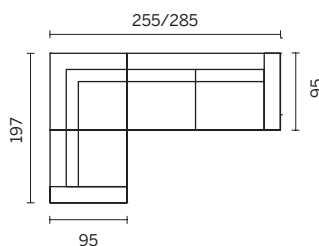

ISCHIA ИСКЬЯ

	L/L/Ш	P/D/Г	A/H/B
Divano/Sofa/Диван	203	95	85
Divano letto/Sofa bed/Диван-кровать	203	95	85
Divano/Sofa/Диван	173	95	85
Divano letto/Sofa bed/Диван-кровать	173	95	85
Divano laterale dx-sx/One arm sofa r-l/Боковой диван прав./лев.модуль	190	95	85
Divano laterale dx-sx/One arm sofa r-l/Боковой диван прав.-лев.модуль	160	95	85
Meridiana angolo dx-sx/Corner meridienne r-l/Угловой шезлонг прав.-лев.	95	220	85
Poltrona/Armchair/Кресло	90	95	85
Poltrona laterale dx-sx/One arm chair r-l/Боковой модуль прав.-лев.	102	95	85
Elemento centrale/Armless element/Центральный модуль	85	95	85
Angolo/Corner/Угловой модуль	95	95	85
Isola dx-sx/Meridienne r-l/Шезлонг прав./лев.	88	142	85
Pouf/Footstool/Пуф	60	60	43
Pouf/Footstool/Пуф	95	95	43

Dimensioni materasso/Mattress dimensions/Размеры Матраса

Divano letto cm 203/Sofa bed cm 203/Диван-кровать 203 см	150	185	7
Divano letto laterale cm 190/Sofa bed one arm cm 190/ Боковой диван-кровать 190 см	150	185	7
Divano letto cm 173/Sofa bed cm 173/Диван-кровать 173 см	120	185	7
Divano letto laterale cm 160/One arm sofa bed cm 160/ Боковой диван-кровать 160 см	160	185	7

Divano laterale/
Sofa one arm/
Боковой Диван
160-190/
95/85

Angolo/
Corner/
Углов
95/95/85

Divano laterale/
Sofa one arm/
Боковой Диван
160-190/
95/85

Divano laterale/
Sofa one arm/
Боковой Диван
160-190/
95/85