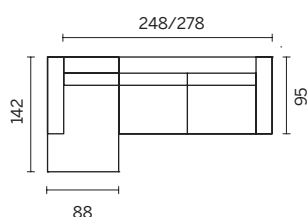

Angolo/
Corner/
Углов
95/95/85

Seduta laterale/
One seat one arm/
Боковое Сиденье
102/95/85

Isola/
Meridienne/
Остров
88/142/85