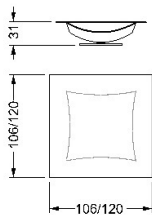

# VELA 40

DISEGNO REFLEX

mc kg

Tavolino con base in vetro curvato sp.10mm verniciato nero beluga. Piano in vetro sp.12mm filo lucido.

*Coffee table with base in 10mm thick curved nero beluga lacquered glass. Glass top 12mm thick, polished edges.*

MISURE STANDARD/STANDARD SIZE/STANDARDGRÖSSEN/MESURES STANDARDS

106 x 106 x 31 h  
120 x 120 x 31 h

0,48 73  
0,51 84

FINITURE OPZIONALI/OPTIONAL FINISH/SONDER-AUSFÜHRUNGEN/FINITIONS EN OPTION

- Base in vetro bronzo o vetro fumé, finitura acidata

MISURE STANDARD/STANDARD SIZE/STANDARDGRÖSSEN/MESURES STANDARDS

Versione con base ovale in vetro extrachiaro curvato sp.10mm acidato e verniciato, colori di serie. / *Coffee table with oval base in extra clear curved glass 10mm thick etched and lacquered, standard colours. / Couchtisch mit ovaler Basis aus gebogenem Glas 10mm st. geätzt und lackiert, Standardfarben. / Table avec base ovale en verre courbé ép.10mm acide et laqué, couleurs standard.*

Piano in vetro sp.12mm, bisello 45° / *Glass top 12mm th., 45° bevel. / Glasplatte 12mm st., 45° Facette. / Plateau en verre ép.12mm, biseau 45°*

Ellittico / *Oval / Elliptique / Elliptisch*  
160 x 100 x 31 h