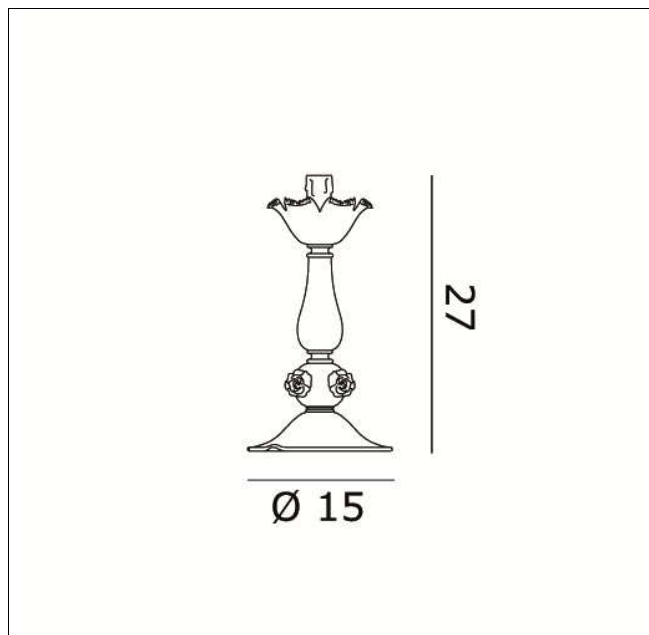

070550L00
7055 L lumetto

Apparecchio – Luminaire

Codice articolo – *Item Code* : 070550L00

Designer *name* : Francesco Dei Rossi

Tipologia di prodotto : Lumetto

Product typology : Small table lamp

Emissione luminosa : Diretta/Indiretta

Dimensioni (cm / Kg / m³) – Dimensions

Altezza – *Height* : 27

Larghezza – *Width* :

Lunghezza – *Length* :

Sporgenza – *Projection* :

Diametro – *Diameter* : 15

Peso – *Weight* : 3

Volume : 0,049