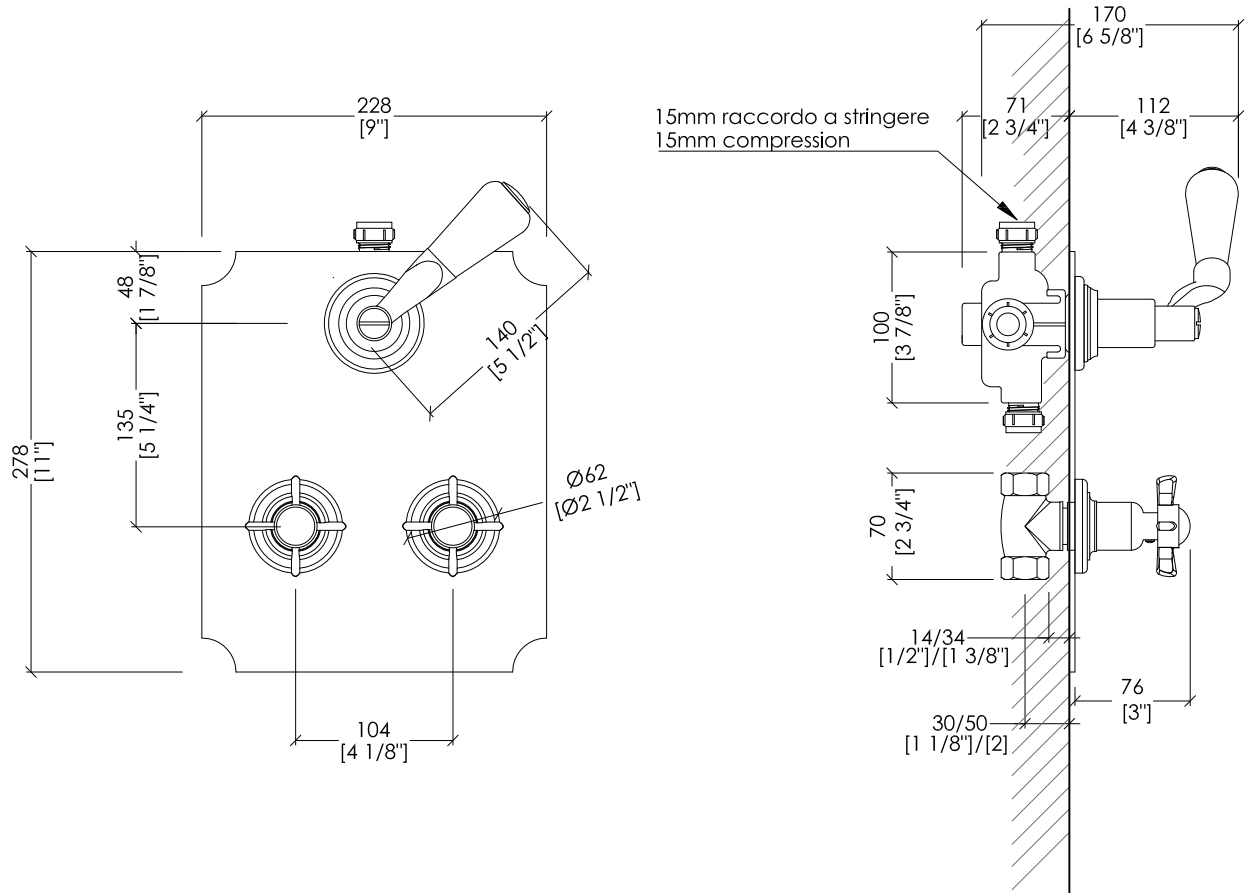

Devon&Devon

MIXER - ANTIQUE

DE348ANTCR; DE348ANT; DE348ANTNK

- ▶ GRUPPO DOCCIA DA PARETE CON DEVIATORE
- ▶ MATERIALE: ottone e porcellana bianca
- ▶ FINITURA: cromo, oro chiaro, nickel lucido
- ▶ TOLLERANZA: $\pm 2\%$

- ▶ SHOWER SET, WALL MOUNTED WITH DIVERTER
- ▶ MATERIAL: brass and white porcelain
- ▶ FINISH: chrome, light gold or polished nickel
- ▶ TOLERANCE: $\pm 2\%$

N.B. Tutte le misure sono in millimetri/pollici. Questo disegno è di proprietà Devon&Devon. Non può essere riprodotto o trasmesso a terzi senza autorizzazione.

N.B. All measurements are in millimetres/inch. This drawing is property of Devon&Devon. It may not be reproduced or transmitted to third parties without authorization.