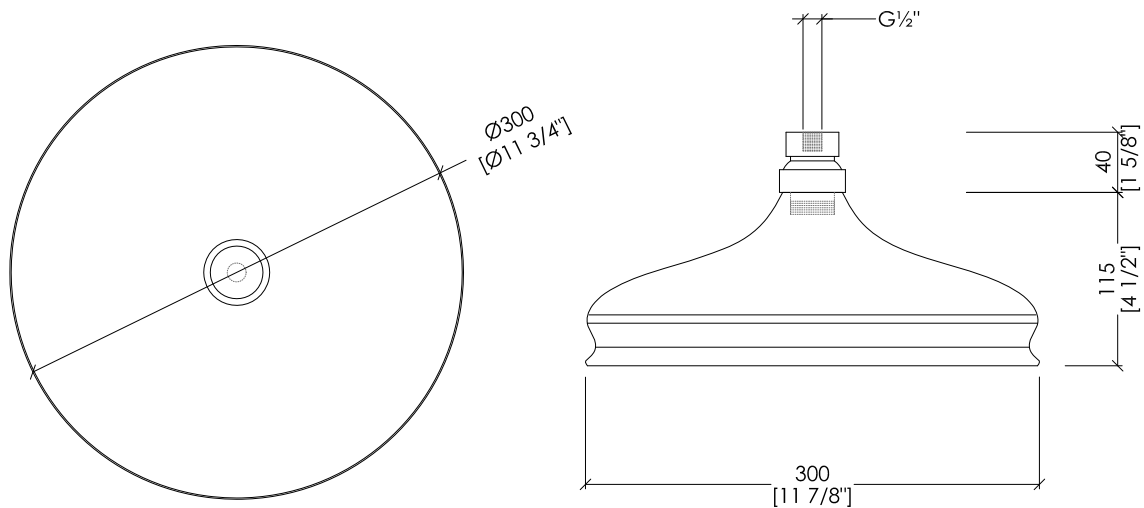

## SHOWER ROSES

AQ5130/SNCR-RC; AQ5130/SNOT-RC; AQ5130SNNKS-RC

- ▶ SOFFIONE (Ø CM 30) CON DISCO ANTICALCARE
- ▶ MATERIALE: ottone
- ▶ FINITURA: cromo, oro chiaro o nickel lucido
- ▶ TOLLERANZA:  $\pm 2\%$
- ▶ DIMENSIONE IMBALLO: mm 310x310x130 H
- ▶ PESO: 1.75 Kg

**N.B.** Tutte le misure sono in millimetri/pollici. Questo disegno è di proprietà Devon&Devon. Non può essere riprodotto o trasmesso a terzi senza autorizzazione.

- ▶ RUB CLEAN SHOWER ROSE (Ø CM 30)
- ▶ MATERIAL: brass
- ▶ FINISH: chrome, light gold or polished nickel
- ▶ TOLERANCE:  $\pm 2\%$
- ▶ PACKAGING SIZE: inch 12 1/4"x12 1/4"x5 1/8"H
- ▶ WEIGHT: 3.85 Lbs

**N.B.** All measurements are in millimetres/inch. This drawing is property of Devon&Devon. It may not be reproduced or transmitted to third parties without authorization.