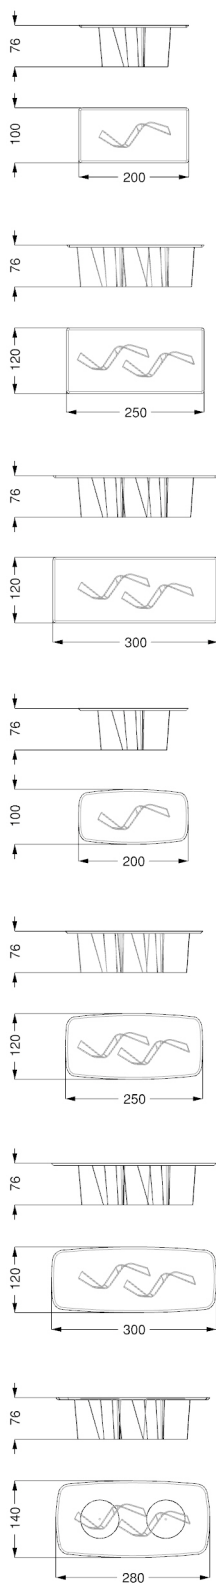

ESSE 72 BEVEL WOOD

DISEGNO TULCZINSKY

mc kg

Tavolo con basi in vetro extrachiario curvato sp.15mm con finitura Bronze (100M). Piano Bevel Wood in noce Canaletto, Canaletto Henné, rovere Henné, rovere Miele, rovere Beluga o laccato opaco nei colori latte, fumo, henné.

Dining table with bases in curved extra clear glass 15mm thick with Bronze (100M) finish. Bevel Wood top in Canaletto walnut, Canaletto Henné, oakwood Henné or Miele or Beluga or matt lacquered in the colours latte, fumo, henné.

Esstisch mit Untergestellen aus gebogenem extraklarem Glas 15mm st. in Bronze (100M) Finish. Bevel Wood Platte aus Canaletto Nussbaum, Canaletto Henné, Eichenholz Henné oder Miele oder Beluga oder matt lackiert in den Farben latte, fumo, henné.

Table repas avec bases en verre extra clair ép.15mm courbé en finition Bronze (100M). Plateau Bevel Wood en noyer Canaletto, Canaletto Henné, chêne Henné, chêne Miele, chêne Beluga ou laqué mat dans les couleurs latte, fumo, henné.

MISURE STANDARD/STANDARD SIZE/STANDARDGRÖSSEN/MESURES STANDARDS

Rettagolare / Rectangular / Rechteckig / Rectangulaire

200 x 100 x 76 h (1 base)

250 x 120 x 76 h

300 x 120 x 76 h

Square-round

200 x 100 x 76 h (1 base)

250 x 120 x 76 h

300 x 120 x 76 h

MISURE STANDARD/STANDARD SIZE/STANDARDGRÖSSEN/MESURES STANDARDS

Piano Bevel Wood con 2 Lazy Susan integrati in vetro Mesh o in vetro Marmo. / Bevel Wood top with 2 built-in Lazy Susan plates in Mesh glass or in Marble glass. / Bevel Wood Platte mit 2 eingebauten Lazy Susan Platten aus Mesh Glas oder Marmo Glas. / Plateau Bevel Wood avec 2 plateaux Lazy Susan en verre Mesh ou en verre Marbre.

Square-round

280 x 140 x 76 h

FINITURE OPZIONALI/OPTIONAL FINISHES/SONDER-AUSFÜHRUNGEN/FINITIONS OPTIONNELLES

• Basi con finitura satinata: ottone (104M), ottone dark (105M), titanium (101M)

Bases in satin finish: brass (104M), dark brass (105M), titanium (101M). / Untergestelle Ausführung satiniert: Messing (104M), dark Messing (105M), Titanium (101M). / Bases en finition satiné: laiton (104M), laiton dark (105M), titanium (101M).