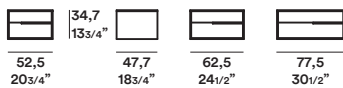

Dimensioni / Dimensions

Comodini / Night Stand