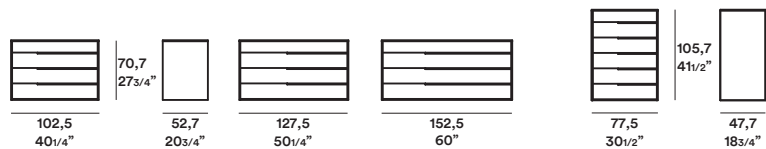

Dimensioni / Dimensions

Comodini / Night Stand

Contentori / Drawer unit