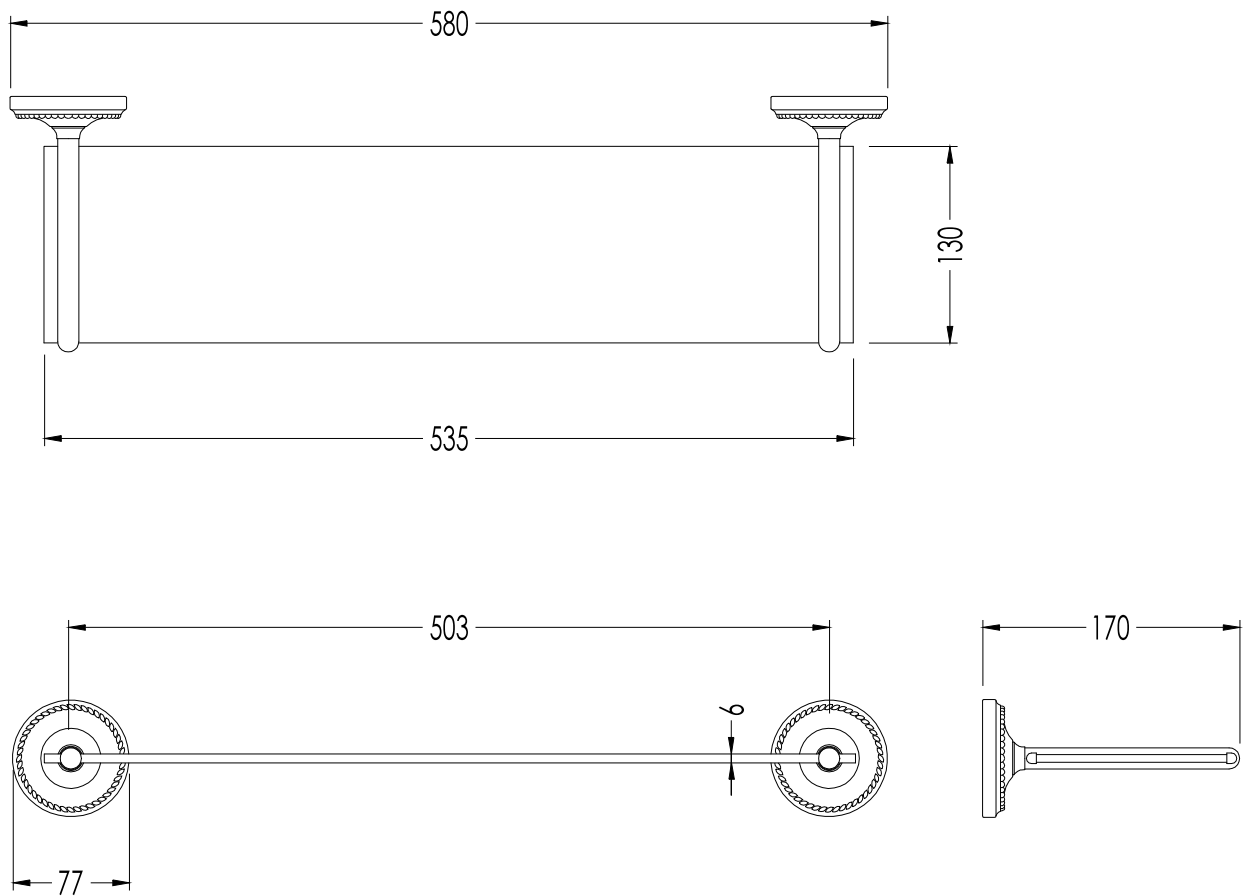

Devon&Devon

ANTIQUE GEORGIAN

1ADY87CR; 1ADY87; 1ADY87NK

- ▶ MENSOLA IN CRISTALLO
- ▶ MATERIALE: ottone e cristallo
- ▶ FINITURA: cromo, oro chiaro o nickel lucido
- ▶ TOLLERANZA: $\pm 2\%$

N.B. Tutte le misure sono in millimetri. Questo disegno è di proprietà Devon&Devon.
Non può essere riprodotto o trasmesso a terzi senza autorizzazione.

- ▶ GLASS SHELF
- ▶ MATERIAL: brass and glass
- ▶ FINISH: chrome, light gold or polished nickel
- ▶ TOLLERANCE: $\pm 2\%$

N.B. All measurements are in millimetres. This drawing is property of Devon&Devon.
It may not be reproduced or transmitted to third parties without authorization.