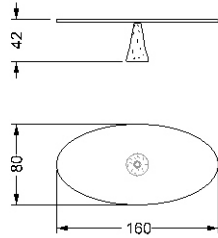

# BALI 40

DISEGNO TULCZINSKY

Tavolo da salotto con base in vetro di Murano finitura Rugiada. Piano in vetro sp. 24 mm filo lucido.

Cocktail table with base in Murano glass Rugiada finish. Glass top 24 mm th. with polished edges.

Couchtisch mit Muranoglas Basis, Ausführung Rugiada. Glasplatte 24 mm st. Kanten poliert.

Table basse avec base en verre de Murano finition Rugiada. Plateau en verre ép. 24 mm bords polis.

MISURE STANDARD/STANDARD SIZE/STANDARDGRÖSSEN/MESURES STANDARDS

Ellittico / Oval / Elliptisch / Elliptique  
160 x 80 x 42 h

mc kg

0,35 190