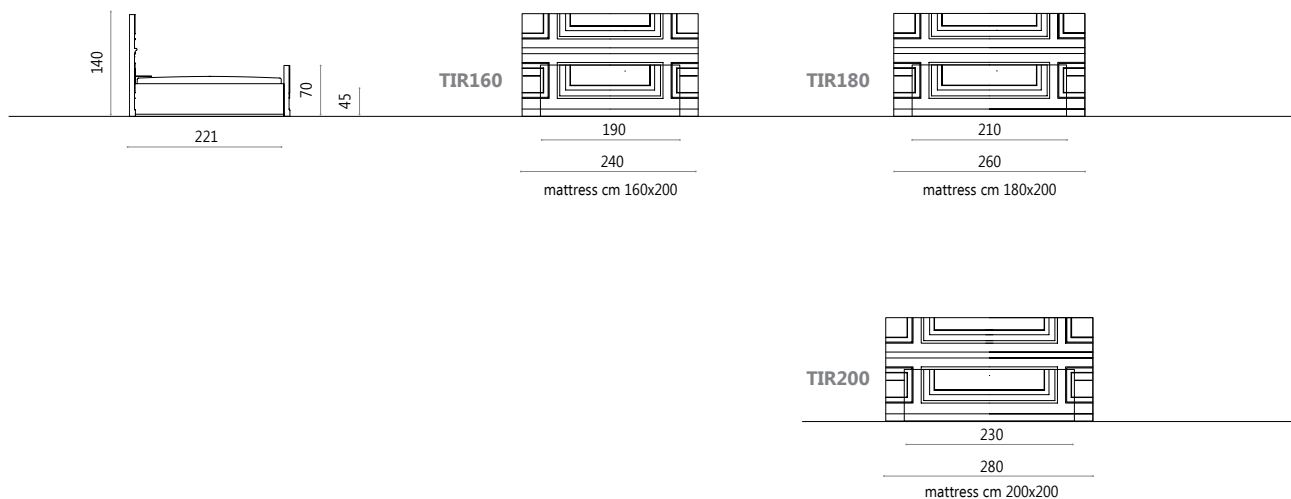

Struttura portante in legno massello.
Verniciatura a mano con decori personalizzabili.
Fianchi letto in acciaio lucido.
Disponibile con rete a doghe o con pannello ortopedico rivestito.

Solid wood load-bearing frame.
Hand-painted with customisable decorations.
Glossy steel bed sides.
Available with slatted bed base or lined orthopaedic panel.

Несущая конструкция из массива дерева. Ручная окраска с декором по индивидуальному заказу. Боковые панели кровати из полированной стали. Комплектуется реечной решеткой или ортопедической панелью с обивкой.