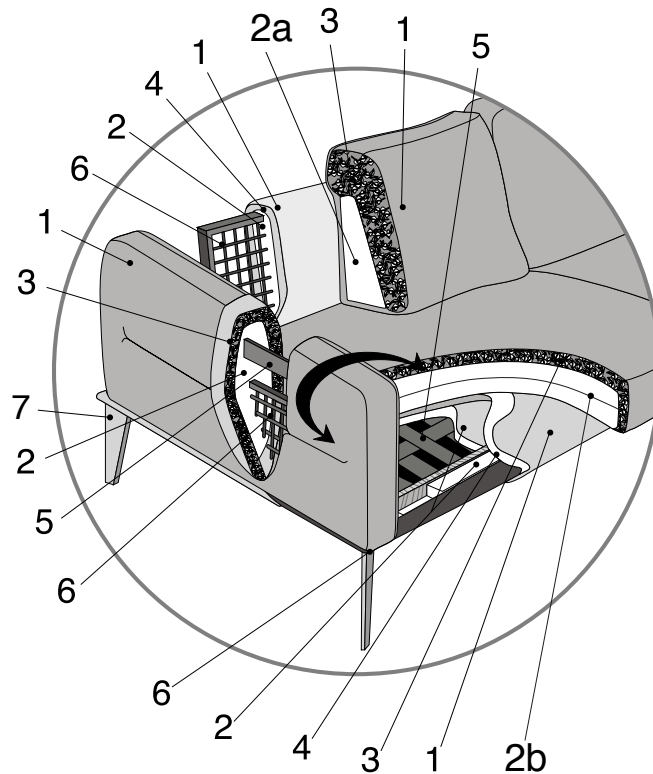

cierre

living in leather

aida small c/ poltrona
scheda prodotto

aida small c/ armchair
product details

composizione

- 1_rivestimento
- 2_imbottitura della struttura in poliuretano espanso a densità differenziata da 30 a 110 kg/m³, tipi di materiale 4
- 2a_imbottitura dello schienale in poliuretano espanso a densità 25 kg/m³
- 2b_imbottitura della seduta in poliuretano espanso a densità 35EM e AT35 kg/m³, tipi di materiale 2
- 3_imbottitura in piuma d'oca sterilizzata anallergica
- 4_imbottitura in falda acrilica
- 5_nastri elastici
- 6_struttura in ferro
- 7_piede in ferro cromato

caracteristiques

- 1_revêtement
- 2_garnissage de la carcasse en mousse polyuréthane expansée avec densité différentes (de 30 à 110 kg/m³) : 4 types différents de mousse
- 2a_garnissage du dossier en mousse polyuréthane expansée à densité 25 kg/m³
- 2b_garnissage de l'assise en mousse polyuréthane expansée à densité 35EM et AT35 kg/m³ : 2 types de mousse
- 3_garnissage en plumes d'oies stérilisées hypoallergéniques
- 4_garnissage en fibres acryliques
- 5_sangles élastiques
- 6_structure en métal
- 7_pied en métal chromé