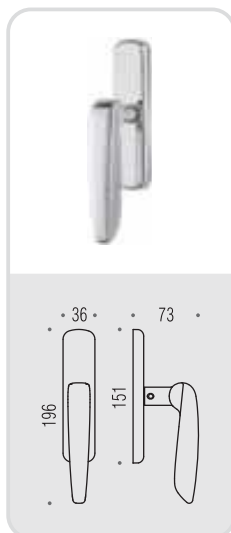

daytona

Design: *pininfarina*

Materiale: Ottone
Material: Brass

OL
Oroplus

CM
Cromat
Matt chrome

PF 11 R-RY

CD 69 BZG G 6/8

PF 12 IM

PF 12 DK/SM