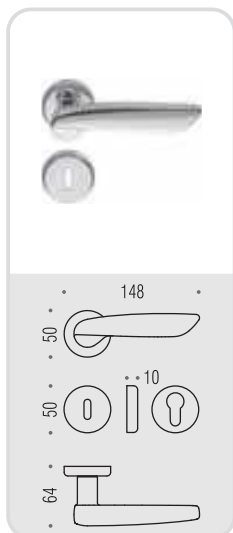

# daytona

Design: *pininfarina*

Materiale: Ottone  
Material: Brass

**OL**  
Oroplus

**CM**  
Cromat  
Matt chrome

## PF 11 R-RY