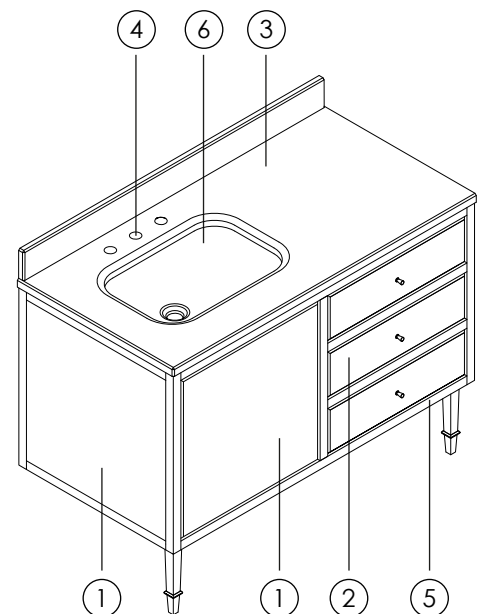

1. ☐ DEEP BLACK
   ☐ PURE WHITE
   ☐ CREAM

1. ☐ WARM GREY
   ☐ BLUE VIOLET
   ☐ RED

1. ☐ FANGO
   ☐ PRUNE
   ☐

3 PIANO

Top - Weisser - Plan - Encimera - Со столешницей

1. ☐ MARMO NERO MARQUINHA
   Black Marquina marble - Marquina Marmorplatte - Marbre Noir Marquina - Mármol Negro Marquina - Мрамора Nero Marquina
   ☐ MARMO BIANCO CARRARA
   White Carrara marble - Weisser Carrara Marmorplatte - Marbre Blanc de Carrare - Mármol Blanco de Carrara - Мрамора Bianco Carrara
   ☐

4 FORI

Holes - Loch - Trous - Huecos - Отверстиями

1. ☐ 0 ☐ 1 ☐ 2 ☐ 3

5 FINITURE IN METALLO

Metal finish - Metallelementen - Finitions en metal - Acabodos de metal - Металлической отделкой

1. ☐ CROMO
   Chrome - Chrom - Chrome - Cromo - Хром
   ☐ ORO CHIARO
   Light Gold - Hellgold - Or clair - Oro claro - Светлое золото
   ☐ NICKEL LUCIDO
   Polished nickel - Poliernickel - Nickel poli - Niquel lucido - Никель блестящий

6 VASCHETTE ABBINABILI

Matching washbasins - Kombinierbaren Wannen - Cuvettes combinables - Cubetas combinables - Совместимые умывальники

SWINDON

1. ☐ Bianco - White - Weiss - Blanc - Blanco - Белая
   ☐ Nero - Black - Schwarz - Noir - Negro - Черная

BABYLON

1. ☐ Cromo - Chrome - Chrom - Chrome
   Cromo - Хром
   ☐ Oro chiaro - Light Gold - Hellgold - Or clair
   Oro claro - Светлое золото
   ☐ Nickel lucido - Polished nickel - Poliernickel - Nickel poli
   Niquel lucido - Никель блестящий

1. ☐ WHITE 50
   ☐ WHITE 56

PERSONALIZZAZIONE DI DIMENSIONE, COLORE e MARMO DISPONIBILE SU RICHIESTA;

CUSTOMIZATION OF DIMENSIONS, COLOURS AND MARBLES ARE AVAILABLE ON REQUEST

DER O.G. ARTIKEL KANN IN VERSCHIEDENEN AUSFÜHRUNGEN UND SPEZIALANFERTIGUNGEN HERGESTELLT WERDEN; WIE FARBE, GRÖSSE, MARMORSORTEN

PERSONNALISATION DE LA TAILLE, LA COULEUR ET MARBRE DISPONIBLES SUR DEMANDE;

MEDIDA, COLOR Y MÁRMOL PERSONALIZADO BAJO PEDIDO

ПОД ЗАПРОС ВОЗМОЖНО ИЗМЕНИТЬ: РАЗМЕР, ЦВЕТ ИЛИ МРАМОР