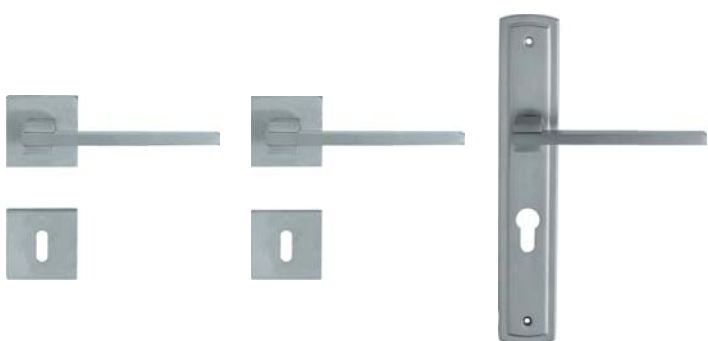

# Slim

Un gioco di forme e volumi differenti contraddistingue il design di questa collezione che gioca con le differenti proporzioni di ogni sua componente.

A combination of different forms and volumes characterises the design of this collection that plays with the different proportions of each component.

made in Italy

nero paco + cromo lucido  
matt black + polished chrome  
CE

cromo lucido  
polished chrome  
CR

cromo satinato  
satin chrome  
CS

ottone stainato  
satin brass  
OS

modelli / models

1110 RB 019

1110 RB 024 ><

1110 PL

1110 SK 🔒

1110 MN 240

1110 MZ 240

interassi disponibili / available distances  
240 - 300 - 400 - 600 - 800