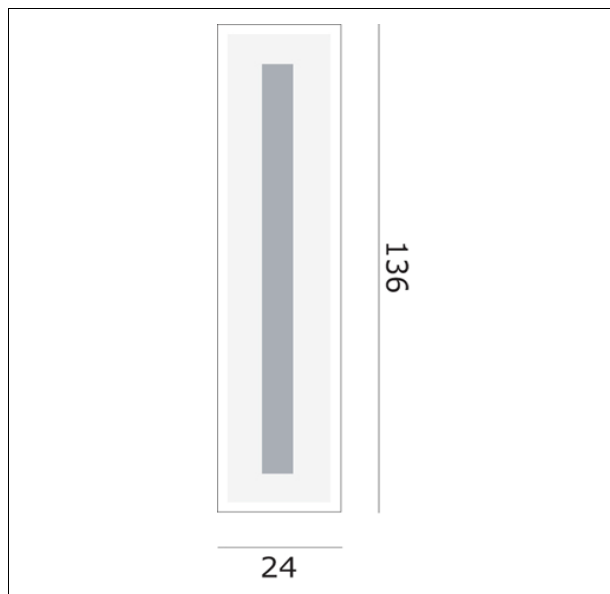

ORIGAOP21
Riga A2/P2 parete/plafoniera

Apparecchio – Luminaire

Codice articolo – Item Code :	ORIGAOP21
Designer name :	Ufficio Stile de Majo
Tipologia di prodotto :	Parete/plafoniera
Product typology :	Wall lamp/ceiling lamp
Emissione luminosa :	Diretta
Light emission :	Direct

Lampadine – Bulbs

Tipo e codice ILCOS :	Fluorescente lineare T5 FDH
Type :	Linear fluorescent
Quantità – Quantity :	2
Attacco – Base :	G5
Potenza (Watt) – Power :	54
Durata lampada (hr) – Bulb life :	20000
Tensione (Volt) – Voltage :	

Montatura – Frame

Finitura :	Acciaio spazzolato
Finishing :	Brushed steel

Vetro – Glass

Colore - Colour :	PMMA trasparente e bianco
Colore - Colour :	Transparent and white PMMA

Dimensioni (cm / Kg / m³) – Dimensions

Altezza – Height :	
Larghezza – Width :	24
Lunghezza – Length :	136
Sporgenza – Projection :	5
Diametro – Diameter :	
Peso – Weight :	8,00
Volume :	0,093

Note

Alimentatore elettronico dimmerabile 1 - 10 Vcc *Electronic ballast dimmable 1 - 10 Vcc*