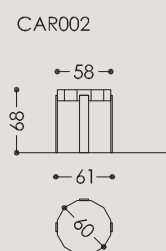

Carthay side table

-

Tavolino con basamento in metallo con finitura effetto bronzo, oro, cromo, verniciato in colori RAL. Piano in legno disponibile in diverse essenze secondo campionario, laccato in colori RAL, o rivestito in tessuto o pelle.