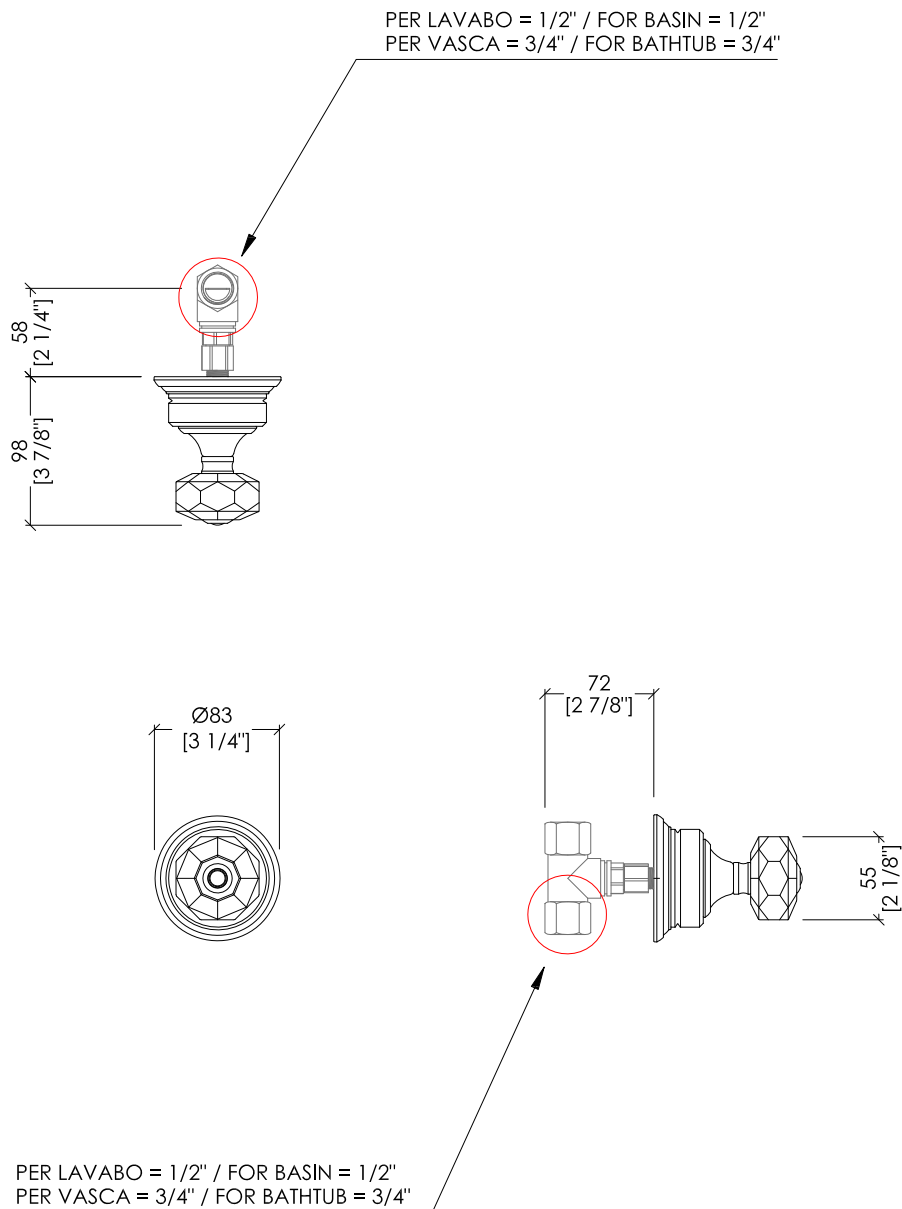

Devon&Devon

EXCELSIOR - GEMSTONE

EXC-KN167CR; EXC-KN167NK; EXC-KN167OTS; EXC-KN167GK

- ▶ RUBINETTO D'ARRESTO
- ▶ MATERIALE: ottone e cristallo
- ▶ FINITURA: cromo, nickel lucido, ottone antico o oro 24K
- ▶ TOLLERANZA: ± 2 %

N.B. Tutte le misure sono in millimetri/pollici. Questo disegno è di proprietà Devon&Devon. Non può essere riprodotto o trasmesso a terzi senza autorizzazione.

- ▶ CUT-OFF TAP, WALL MOUNTED
- ▶ MATERIAL: brass and crystal
- ▶ FINISH: chrome, polished nickel, antique brass or 24K gold
- ▶ TOLERANCE: ± 2 %

N.B. All measurements are in millimetres/inch. This drawing is property of Devon&Devon. It may not be reproduced or transmitted to third parties without authorization.