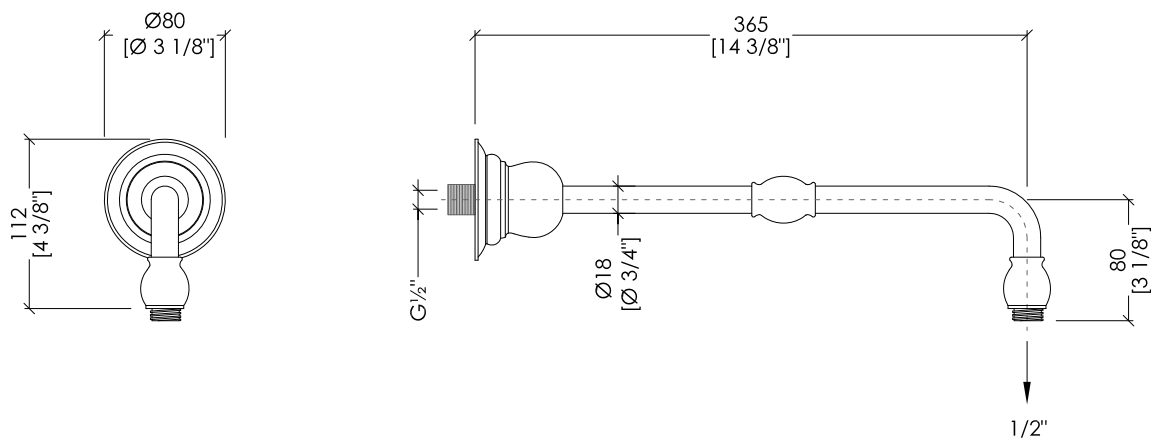

Devon&Devon

SHOWER ARMS

AQ5901CR; AQ5901OT; AQ5901NKS

- BRACCIO DOCCIA
- MATERIALE: ottone
- FINITURA: cromo, oro chiaro o nickel lucido
- TOLLERANZA: $\pm 2\%$
- DIMENSIONE IMBALLO: mm 470x150x95 H
- PESO: 1.58 Kg

- SHOWER ARM
- MATERIAL: brass
- FINISH: chrome, light gold or polished nickel
- TOLERANCE: $\pm 2\%$
- PACKAGING SIZE: inch 18 1/2"x 5 7/8" x 3 3/4"H
- WEIGHT: 3.48 Lbs

N.B. Tutte le misure sono in millimetri/pollici. Questo disegno è di proprietà Devon&Devon. Non può essere riprodotto o trasmesso a terzi senza autorizzazione.

N.B. All measurements are in millimetres/inch. This drawing is property of Devon&Devon. It may not be reproduced or transmitted to third parties without authorization.