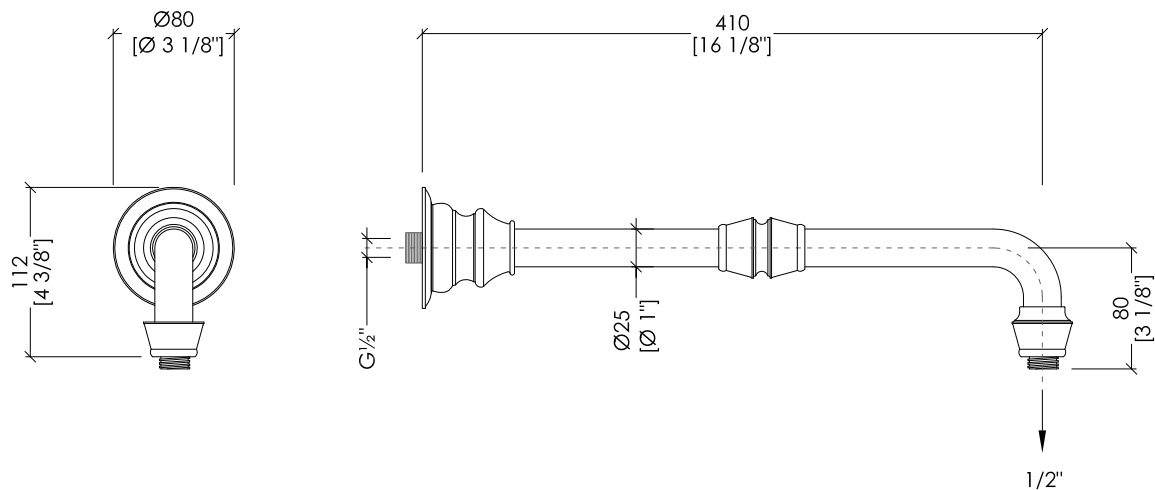

Devon&Devon

SHOWER ARMS

AQ5902CR; AQ5902OT; AQ5902NKS

- BRACCIO DOCCIA
- MATERIALE: ottone
- FINITURA: cromo, oro chiaro o nickel lucido
- TOLLERANZA: $\pm 2\%$
- DIMENSIONE IMBALLO: mm 470x150x95 H
- PESO: 1.8 Kg

- SHOWER ARM
- MATERIAL: brass
- FINISH: chrome, light gold or polished nickel
- TOLERANCE: $\pm 2\%$
- PACKAGING SIZE: inch 18 1/2"x 5 7/8" x 3 3/4"H
- WEIGHT: 3.96 Lbs

N.B. Tutte le misure sono in millimetri/pollici. Questo disegno è di proprietà Devon&Devon. Non può essere riprodotto o trasmesso a terzi senza autorizzazione.

N.B. All measurements are in millimetres/inch. This drawing is property of Devon&Devon. It may not be reproduced or transmitted to third parties without authorization.