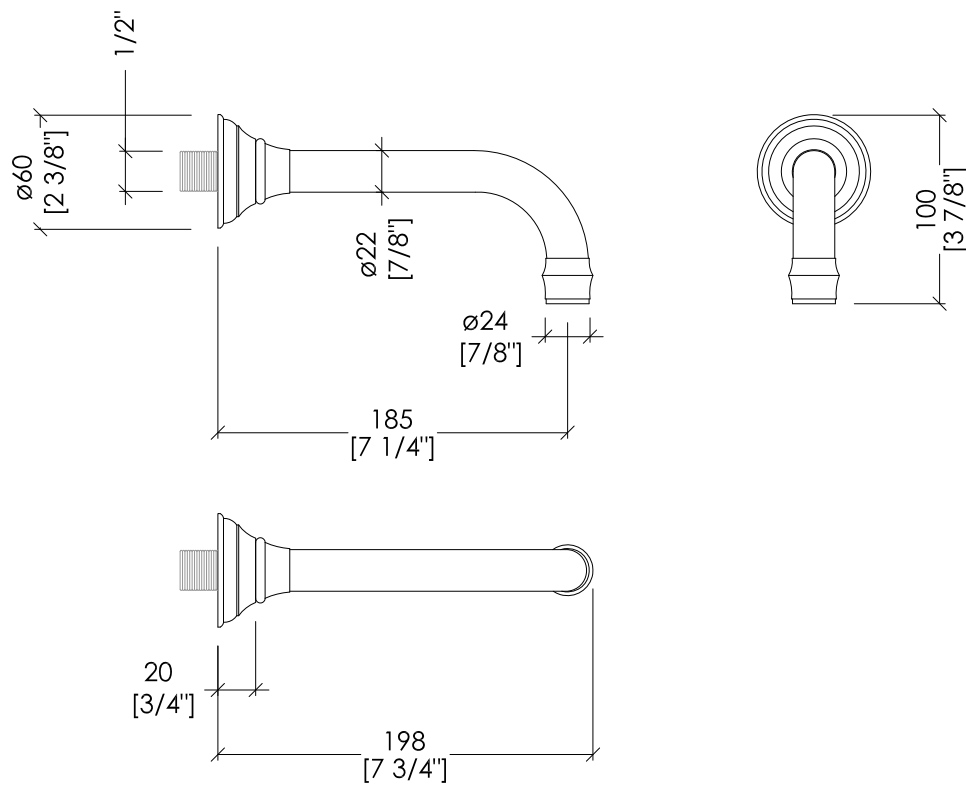

Devon&Devon

WHITE ROSE

UTWR721CR; UTWR721OT; UTWR721NK

- BOCCA D'EROGAZIONE SINGOLA A PARETE
- MATERIALE: ottone
- FINITURA: cromo, oro chiaro o nickel lucido
- FINITURE DISPONIBILI SU RICHIESTA: oro rosa, antico rame, bronzo, nickel satinato e nickel nero
- TOLLERANZA: $\pm 2\%$
- DIMENSIONE IMBALLO: mm 195x115x85H
- PESO: 0.43 Kg

N.B. Tutte le misure sono in millimetri. Questo disegno è di proprietà Devon&Devon. Non può essere riprodotto o trasmesso a terzi senza autorizzazione.

- SINGLE FLOW SPOUT, WALL MOUNTED
- MATERIAL: brass
- FINISH: chrome, light gold or polished nickel
- FINISHES AVAILABLE UPON REQUEST: rose gold, antique copper, bronze, satin nickel and black nickel
- TOLERANCE: $\pm 2\%$
- PACKAGING SIZE: inch 7 5/8"x4 1/2"x3 3/8"H
- WEIGHT: 0.94 Lbs

N.B. All measurements are in millimetres. This drawing is property of Devon&Devon. It may not be reproduced or transmitted to third parties without authorization.