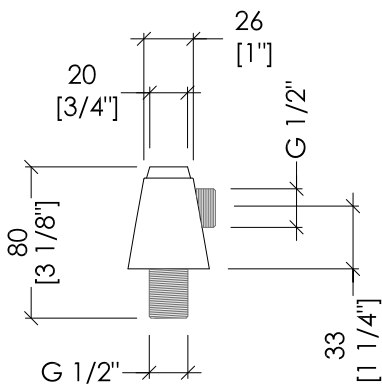

Devon&Devon

TIME

design Paola Ciarmatori

2TIME241CR; 2TIME241OT; 2TIME241NKSA; 2TIME241NK

- DOCCETTA FLESSIBILE CON GANCIO A PARETE E PRESA ACQUA
- MATERIALE: ottone
- FINITURA: cromo, oro chiaro, nickel satinato o nickel lucido
- TOLLERANZA: $\pm 2\%$
- DIMENSIONE IMBALLO: mm 400x190x70H
- PESO: 1.89 Kg

N.B. Tutte le misure sono in millimetri. Questo disegno è di proprietà Devon&Devon. Non può essere riprodotto o trasmesso a terzi senza autorizzazione.

- SHOWER SET WITH LONG HOSE, WALL BRACKET AND WATER INTAKE
- MATERIAL: brass
- FINISH: chrome, light gold, satin nickel or polished nickel
- TOLERANCE: $\pm 2\%$
- PACKAGING SIZE: inch 15 3/4"x7 1/2"x2 3/4"H
- WEIGHT: 4.16 Lbs

N.B. All measurements are in millimetres. This drawing is property of Devon&Devon. It may not be reproduced or transmitted to third parties without authorization.