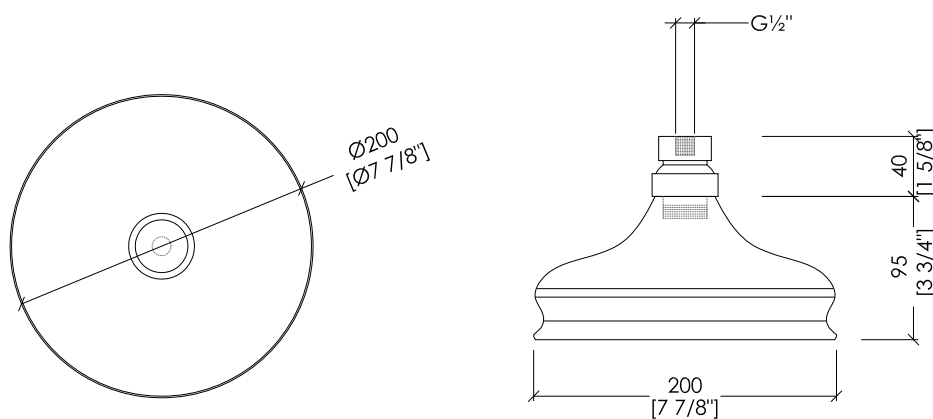

Devon&Devon

SHOWER ROSES

AQ5120/SNCR; AQ5120/SNOT; AQ5120/SNNKS

- SOFFIONE (Ø CM 20)
- MATERIALE: ottone
- FINITURA: cromo, oro chiaro o nickel lucido
- TOLLERANZA: $\pm 2\%$
- DIMENSIONE IMBALLO: mm 220x220x100 H
- PESO: 0.98 Kg

N.B. Tutte le misure sono in millimetri/pollici. Questo disegno è di proprietà Devon&Devon. Non può essere riprodotto o trasmesso a terzi senza autorizzazione.

- SHOWER ROSE (Ø CM 20)
- MATERIAL: brass
- FINISH: chrome, light gold or polished nickel
- TOLERANCE: $\pm 2\%$
- PACKAGING SIZE: inch 8 5/8"x8 5/8"x3 7/8"H
- WEIGHT: 1.3 Lbs

N.B. All measurements are in millimetres/inch. This drawing is property of Devon&Devon. It may not be reproduced or transmitted to third parties without authorization.