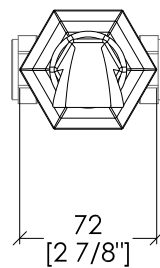

Devon&Devon

JUBILEE

design Paola Ciarmatori

22MM RACCORDO A STRINGERE
22MM COMPRESSION

22MM RACCORDO A STRINGERE
22MM COMPRESSION

ADNJ12047CR; ADNJ12147; ADNJ12247NK

- BOCCA D'EROGAZIONE SINGOLA A PARETE
- MATERIALE: ottone
- FINITURA: cromo, oro chiaro o nickel lucido
- TOLLERANZA: $\pm 2\%$
- DIMENSIONE IMBALLO: mm 230x180x100H
- PESO: 1.48 Kg

- SINGLE FLOW SPOUT, WALL MOUNTED
- MATERIAL: brass
- FINISH: chrome, light gold or polished nickel
- TOLERANCE: $\pm 2\%$
- PACKAGING SIZE: inch 9"x7 1/8"x3 7/8"H
- WEIGHT: 3.26 Lbs

N.B. Tutte le misure sono in millimetri. Questo disegno è di proprietà Devon&Devon.
Non può essere riprodotto o trasmesso a terzi senza autorizzazione.

N.B. All measurements are in millimetres. This drawing is property of Devon&Devon.
It may not be reproduced or transmitted to third parties without authorization.