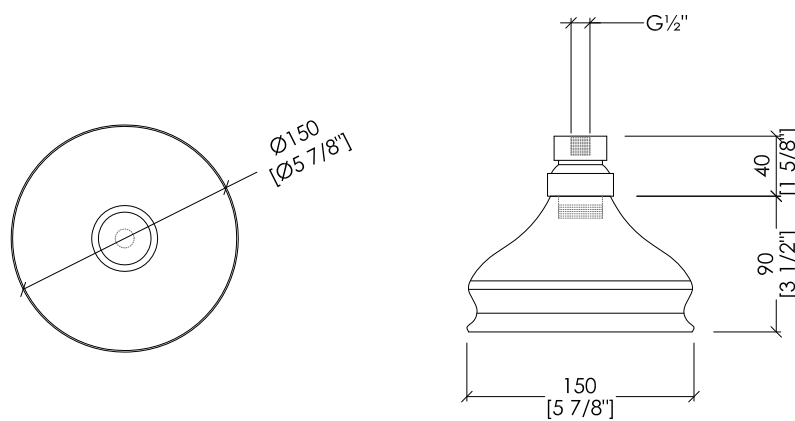

Devon&Devon

SHOWER ROSES

AQ5115/SNCR; AQ5115/SNOT; AQ5115/SNNKS

- SOFFIONE (Ø CM 15)
- MATERIALE: ottone
- FINITURA: cromo, oro chiaro o nickel lucido
- TOLLERANZA: ± 2 %
- DIMENSIONE IMBALLO: mm 160x100x165 H
- PESO: 0.6 Kg

N.B. Tutte le misure sono in millimetri/pollici. Questo disegno è di proprietà Devon&Devon. Non può essere riprodotto o trasmesso a terzi senza autorizzazione.

- SHOWER ROSE (Ø CM 15)
- MATERIAL: brass
- FINISH: chrome, light gold or polished nickel
- TOLERANCE: ± 2 %
- PACKAGING SIZE: inch 6 1/4"x6 1/4"x6 1/2"H
- WEIGHT: 1.3 Lbs

N.B. All measurements are in millimetres/inch. This drawing is property of Devon&Devon. It may not be reproduced or transmitted to third parties without authorization.