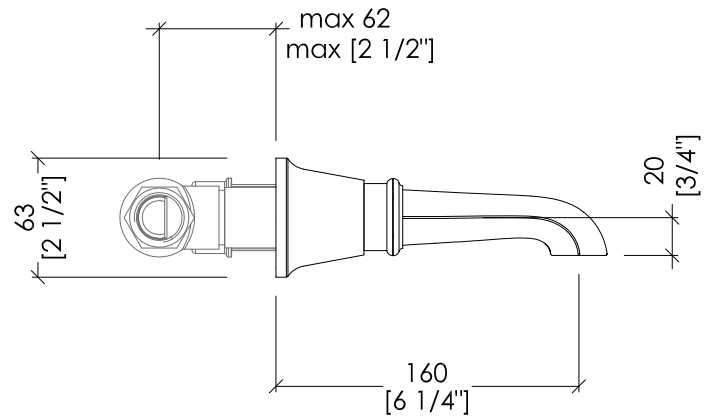

Devon&Devon

JUBILEE

design Paola Ciarmatori

22MM RACCORDO A STRINGERE
22MM COMPRESSION

22MM RACCORDO A STRINGERE
22MM COMPRESSION

ADNJ12047CR; ADNJ12147; ADNJ12247NK

- BOCCA D'EROGAZIONE SINGOLA A PARETE
- MATERIALE: ottone
- FINITURA: cromo, oro chiaro o nickel lucido
- TOLLERANZA: $\pm 2\%$
- DIMENSIONE IMBALLO: mm 230x180x100H
- PESO: 1.48 Kg

- SINGLE FLOW SPOUT, WALL MOUNTED
- MATERIAL: brass
- FINISH: chrome, light gold or polished nickel
- TOLERANCE: $\pm 2\%$
- PACKAGING SIZE: inch 9"x7 1/8"x3 7/8"H
- WEIGHT: 3.26 Lbs

N.B. Tutte le misure sono in millimetri. Questo disegno è di proprietà Devon&Devon.
Non può essere riprodotto o trasmesso a terzi senza autorizzazione.

N.B. All measurements are in millimetres. This drawing is property of Devon&Devon.
It may not be reproduced or transmitted to third parties without authorization.