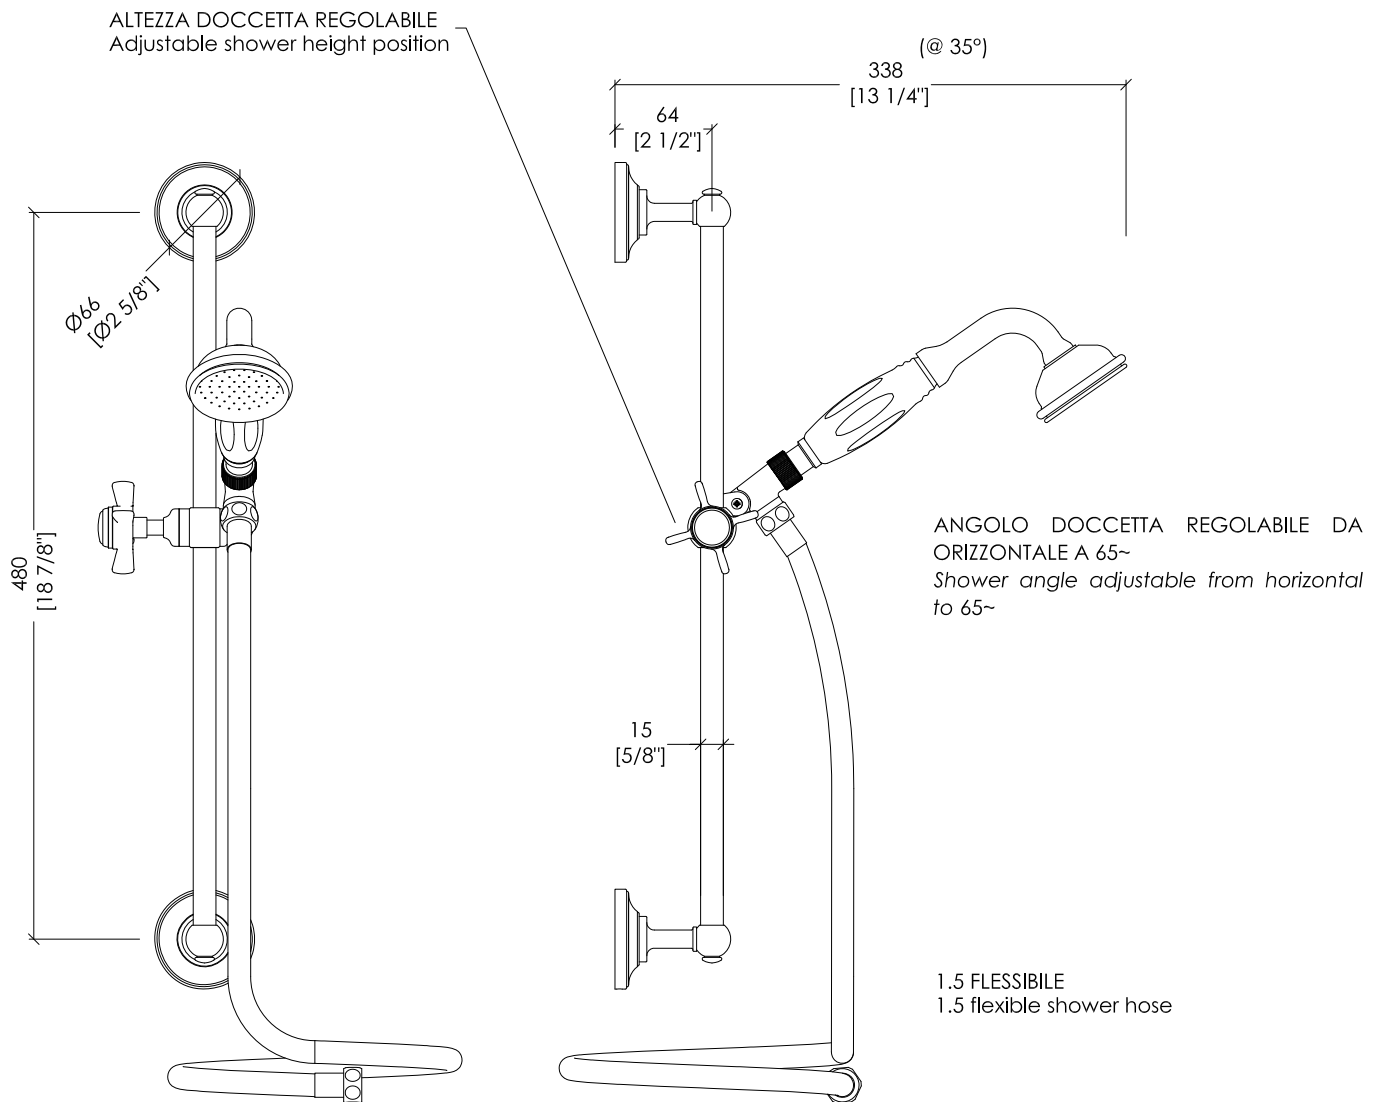

Devon&Devon

ACCESSORIES FOR MIXER

► DA ABBINARE ALLA PRESA D'ACQUA:
UTC1439CR - UTC1439 - UTC1439NKS

► TO BE USED WITH WATER FITTING:
UTC1439CR - UTC1439 - UTC1439NKS

MARK2CR; MARK2; MARK2NKS

- BINARIO CON DOCCETTA E FLESSIBILE
- MATERIALE: ottone e ceramica bianca
- FINITURA: cromo, oro chiaro o nickel lucido
- TOLLERANZA: ± 2 %
- PESO: 2.1 Kg

- TRACK WITH SHOWER AND HOSE
- MATERIAL: brass and white ceramic
- FINISH: chrome, light gold or polished nickel
- TOLLERANCE: ± 2 %
- WEIGHT: 4.62 Lbs

N.B. Tutte le misure sono in millimetri/pollici. Questo disegno è di proprietà Devon&Devon.
Non può essere riprodotto o trasmesso a terzi senza autorizzazione.

N.B. All measurements are in millimetres/inch. This drawing is property of Devon&Devon.
It may not be reproduced or transmitted to third parties without authorization.