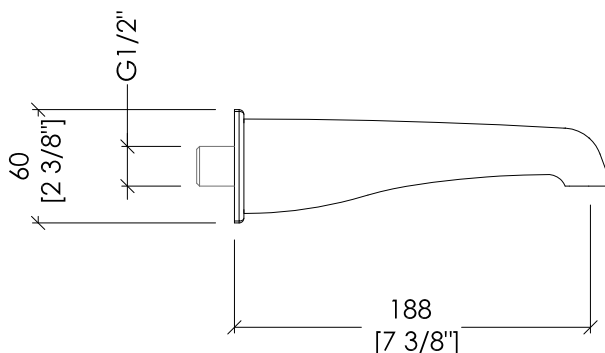

- ▶ SINGLE FLOW SPOUT, WALL MOUNTED
- ▶ MATERIAL: brass
- ▶ FINISH: chrome, light gold or polished nickel
- ▶ TOLERANCE: $\pm 2\%$
- ▶ PACKAGING SIZE: inch 9"x7 1/8"x3 7/8"H
- ▶ WEIGHT: 3.26 Lbs

N.B. Tutte le misure sono in millimetri. Questo disegno è di proprietà Devon&Devon.
Non può essere riprodotto o trasmesso a terzi senza autorizzazione.

N.B. All measurements are in millimetres. This drawing is property of Devon&Devon.
It may not be reproduced or transmitted to third parties without authorization.

Devon&Devon

TIME

design Paola Ciarmatori