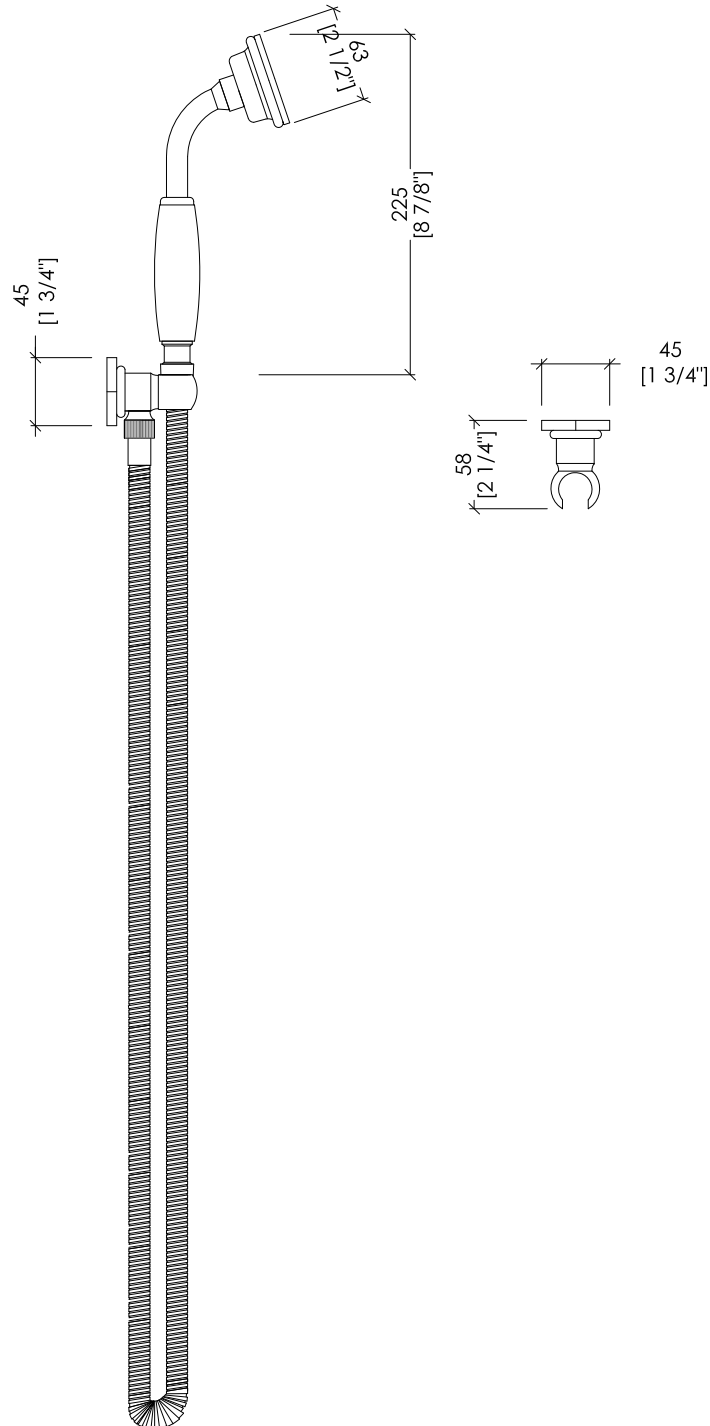

- DOCCETTA FLESSIBILE CON GANCIO A PARETE E PRESA ACQUA
- MATERIALE: ottone e porcellana bianca
- FINITURA: cromo, oro chiaro o nickel lucido
- TOLLERANZA: $\pm 2\%$
- DIMENSIONE IMBALLO: mm 400x185x100H
- PESO: 1.06 Kg

N.B. Tutte le misure sono in millimetri/pollici. Questo disegno è di proprietà Devon&Devon. Non può essere riprodotto o trasmesso a terzi senza autorizzazione.

- SHOWER SET: LONG HOSE, HANDSET, WALL BRACKET AND WATER INTAKE
- MATERIAL: brass and white porcelain
- FINISH: chrome, light gold or polished nickel
- TOLERANCE: $\pm 2\%$
- PACKAGING SIZE: inch 15 3/4"x7 1/4"x3 7/8"H
- WEIGHT: 2.33 Lbs

N.B. All measurements are in millimetres/inch. This drawing is property of Devon&Devon. It may not be reproduced or transmitted to third parties without authorization.

Devon&Devon

JUBILEE

design Paola Ciarmatori