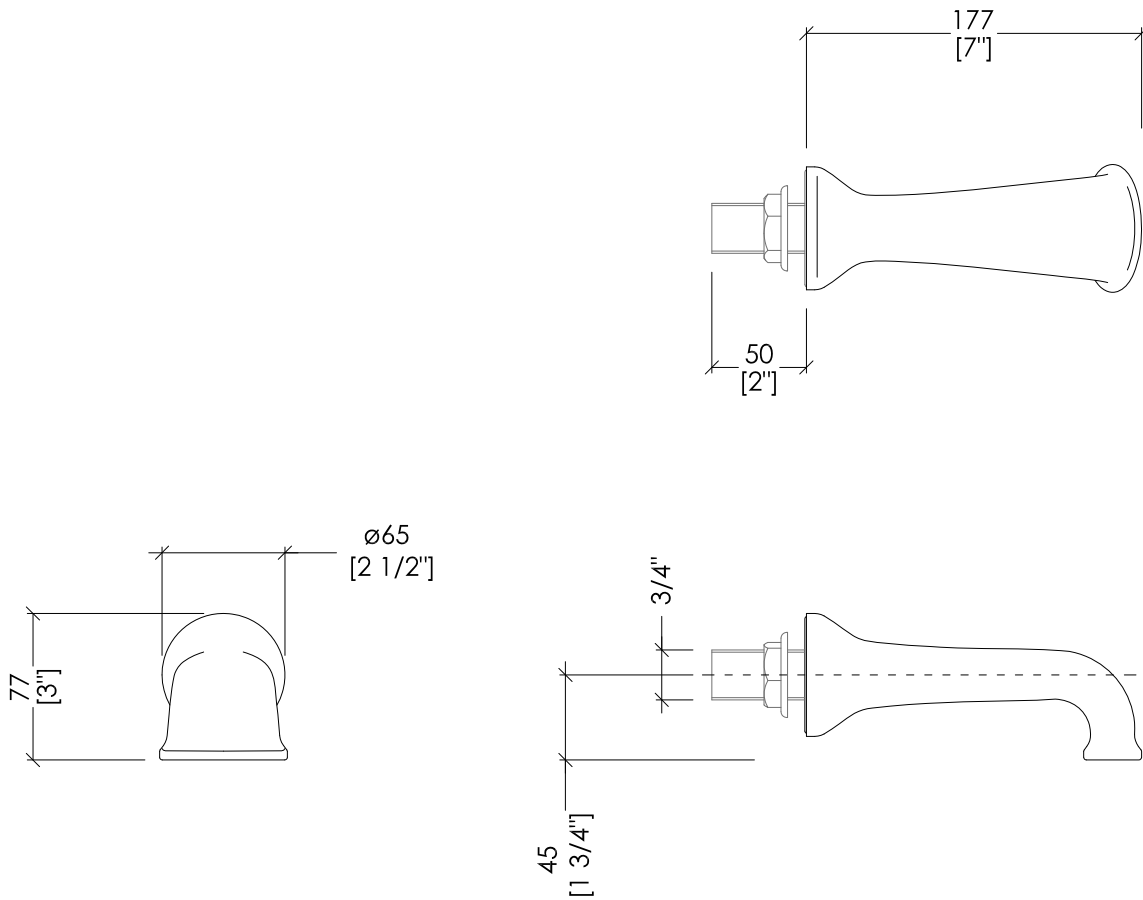

Devon&Devon

BLACK DANDY

MARFWBCR; MARFWBOT; MARFWBNK

- BOCCA D'EROGAZIONE SINGOLA A PARETE
- MATERIALE: ottone
- FINITURA: cromo, oro chiaro o nickel lucido
- TOLLERANZA: $\pm 2\%$
- DIMENSIONE IMBALLO: mm 280x160x70H
- PESO: 1.15 Kg

- SINGLE FLOW SPOUT, WALL MOUNTED
- MATERIAL: brass
- FINISH: chrome, light gold or polished nickel
- TOLERANCE: $\pm 2\%$
- PACKAGING SIZE: inch 11"x6 1/4"x2 3/4"H
- WEIGHT: 2.5 Lbs

N.B. Tutte le misure sono in millimetri/pollici. Questo disegno è di proprietà Devon&Devon. Non può essere riprodotto o trasmesso a terzi senza autorizzazione.

N.B. All measurements are in millimetres/inch. This drawing is property of Devon&Devon. It may not be reproduced or transmitted to third parties without authorization.