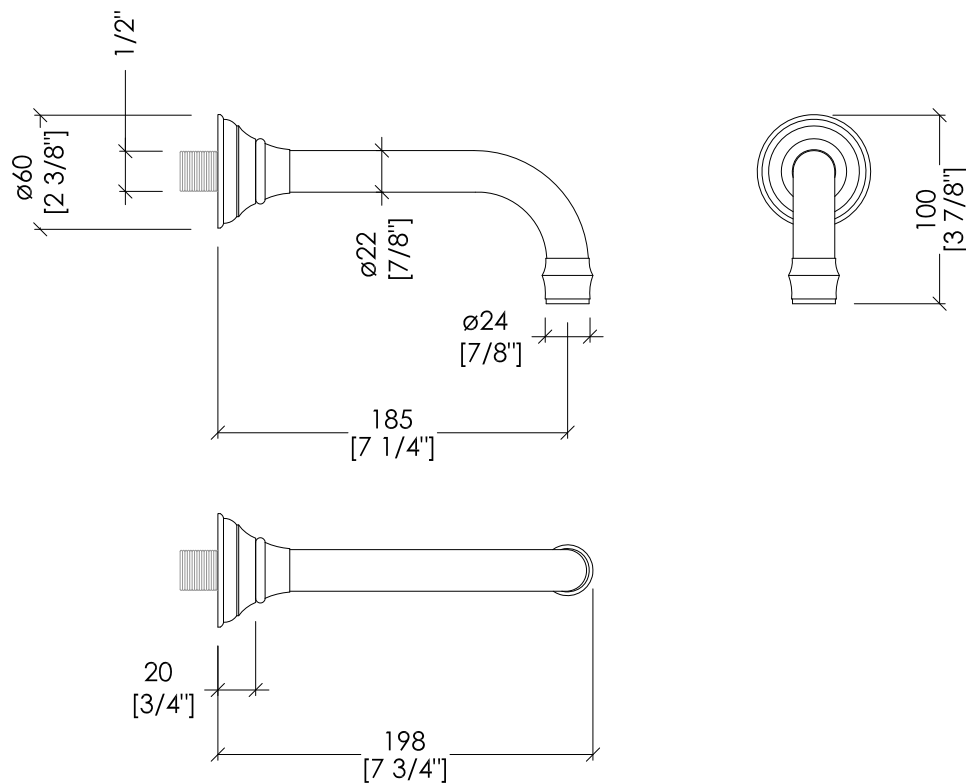

Devon&Devon

AUSTIN

UTAU921CR; UTAU921OT;UTAU921NK

- BOCCA D'EROGAZIONE SINGOLA A PARETE
- MATERIALE: ottone
- FINITURA: cromo, oro chiaro o nickel lucido
- FINITURE DISPONIBILI SU RICHIESTA: oro rosa, antico rame, bronzo, nickel satinato e nickel nero
- TOLLERANZA: $\pm 2\%$
- DIMENSIONE IMBALLO: mm 195x115x85H
- PESO: 0.43 Kg

N.B. Tutte le misure sono in millimetri/pollici. Questo disegno è di proprietà Devon&Devon. Non può essere riprodotto o trasmesso a terzi senza autorizzazione.

- SINGLE FLOW SPOUT, WALL MOUNTED
- MATERIAL: brass
- FINISH: chrome, light gold or polished nickel
- FINISHES AVAILABLE UPON REQUEST: rose gold, antique copper, bronze, satin nickel and black nickel
- TOLERANCE: $\pm 2\%$
- PACKAGING SIZE: inch 7 5/8"x4 1/2"x3 3/8"H
- WEIGHT: 0.95 Kg

N.B. All measurements are in millimetres/inch. This drawing is property of Devon&Devon. It may not be reproduced or transmitted to third parties without authorization.