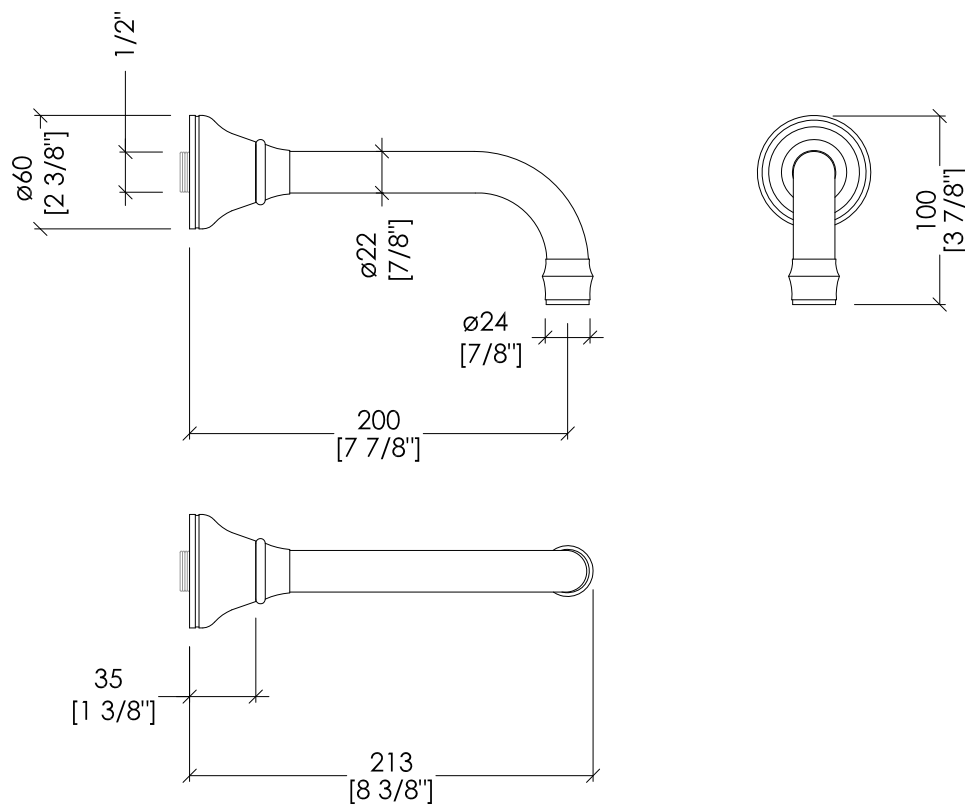

Devon&Devon

CITY

UTC1221CR; UTC1221OT; UTC1221NK

- BOCCA D'EROGAZIONE SINGOLA A PARETE
- MATERIALE: ottone
- FINITURA: cromo, oro chiaro o nickel lucido
- FINITURE DISPONIBILI SU RICHIESTA: oro rosa, antico rame, bronzo, nickel satinato e nickel nero
- TOLLERANZA: $\pm 2\%$
- DIMENSIONE IMBALLO: mm 195x115x85H
- PESO: 0.43 Kg

N.B. Tutte le misure sono in millimetri/pollici. Questo disegno è di proprietà Devon&Devon. Non può essere riprodotto o trasmesso a terzi senza autorizzazione.

- SINGLE FLOW SPOUT, WALL MOUNTED
- MATERIAL: brass
- FINISH: chrome, light gold or polished nickel
- FINISHES AVAILABLE UPON REQUEST: rose gold, antique copper, bronze, satin nickel and black nickel
- TOLERANCE: $\pm 2\%$
- PACKAGING SIZE: inch 7 5/8"x4 1/2"x3 3/8"H
- WEIGHT: 0.95 Kg

N.B. All measurements are in millimetres/inch. This drawing is property of Devon&Devon. It may not be reproduced or transmitted to third parties without authorization.