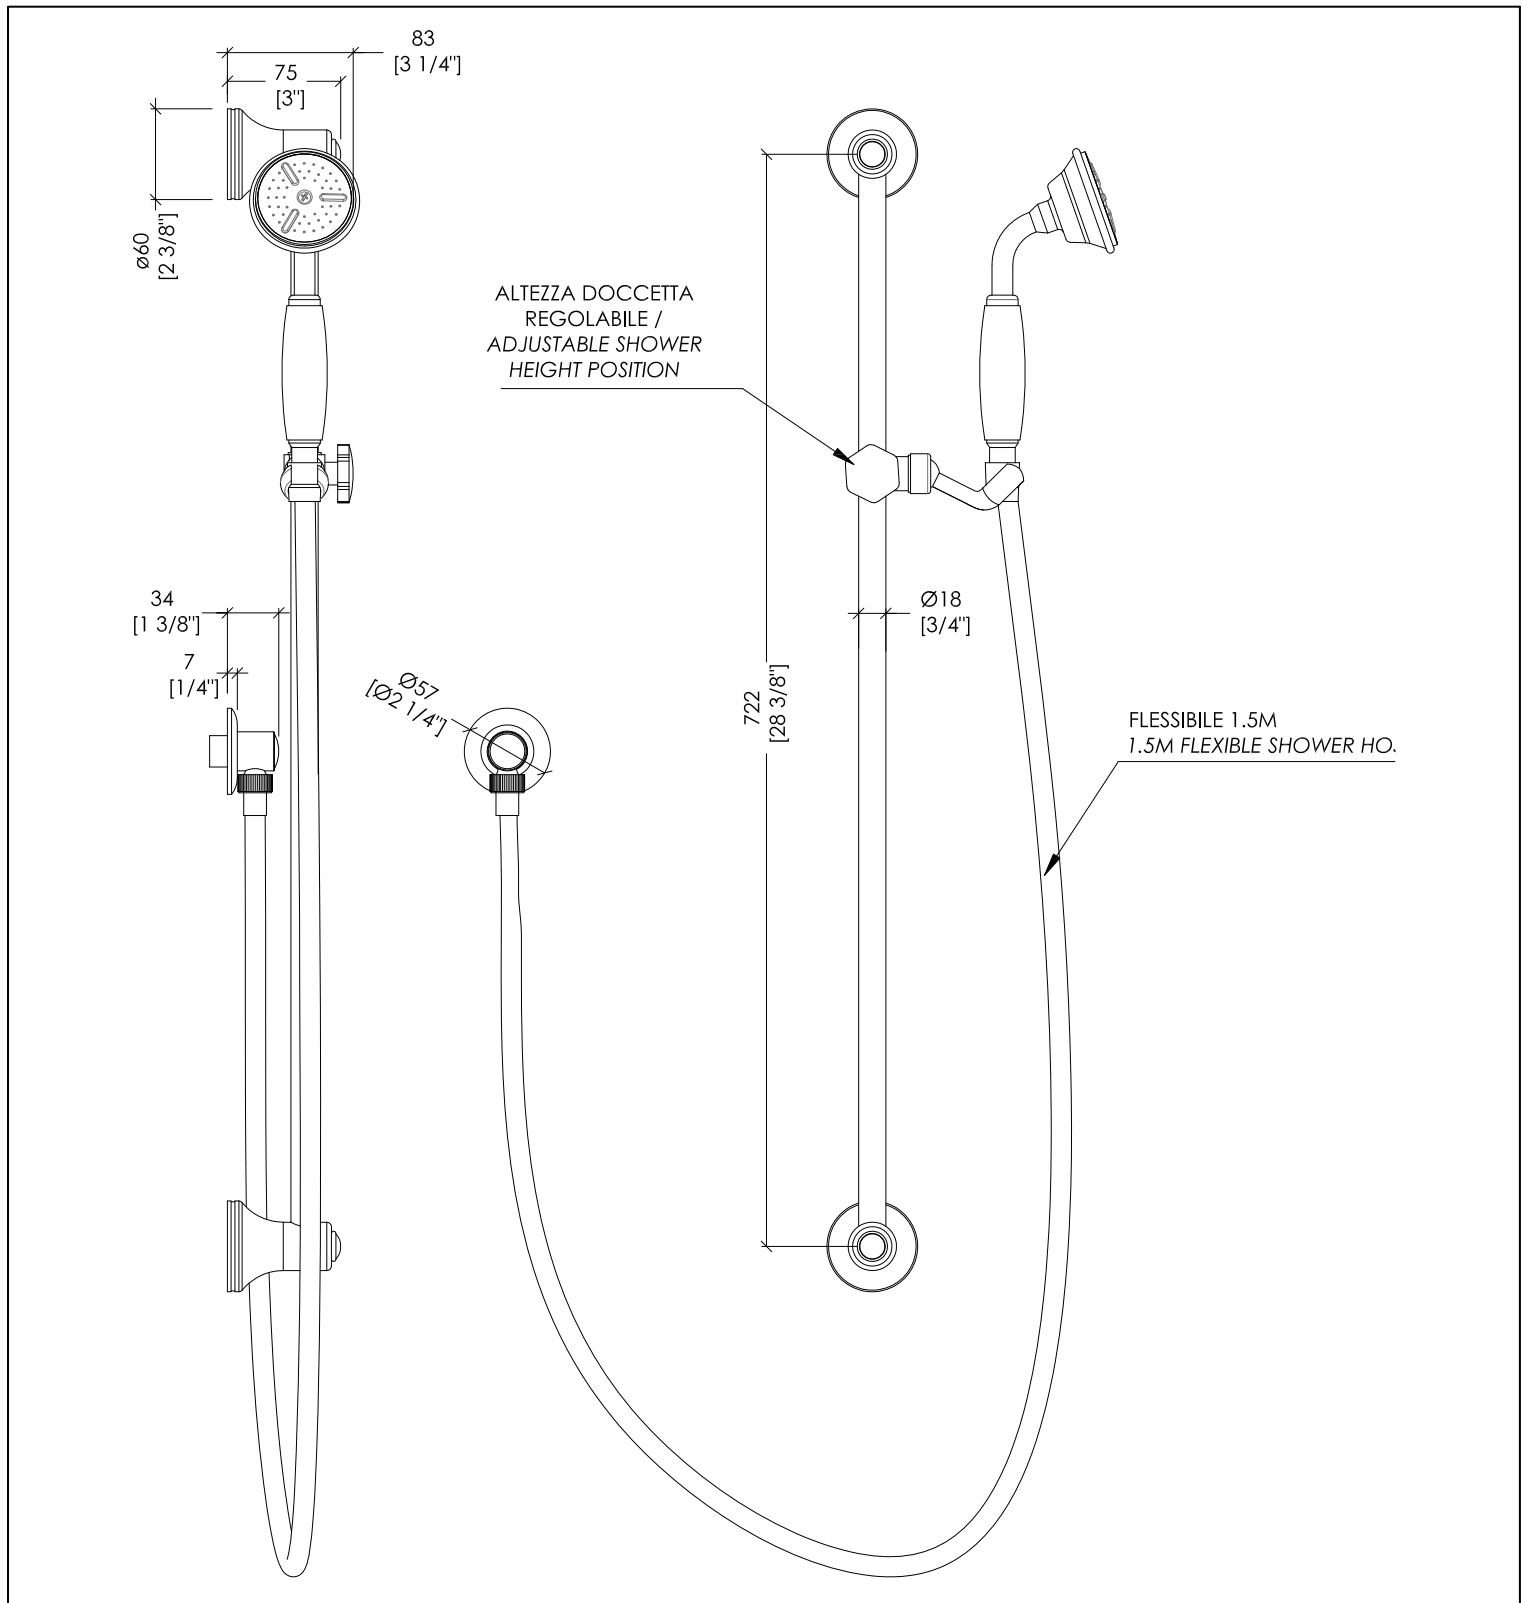

Devon&Devon

ACCESSORIES FOR TAPS

UTC1518CR; UTC1518; UTC1518NK

- BINARIO CON DOCCETTA, FLESSIBILE E PRESA ACQUA
- MATERIALE: ottone e porcellana bianca
- FINITURA: cromo, oro chiaro o nickel lucido
- TOLLERANZA: $\pm 2\%$
- DIMENSIONE IMBALLO: mm 800x120x80H
- PESO: 2,05 Kg

- SHOWER SLIDING RAIL WITH HOSE, HANDSET AND WATER INTAKE
- MATERIAL: brass and white porcelain
- FINISH: chrome, light gold or polished nickel
- TOLERANCE: $\pm 2\%$
- PACKAGING SIZE: inch 31 1/2"x4 3/4"x3 1/8"H
- WEIGHT: 4.52 Lbs

N.B. Tutte le misure sono in millimetri/pollici. Questo disegno è di proprietà Devon&Devon. Non può essere riprodotto o trasmesso a terzi senza autorizzazione.

N.B. All measurements are in millimetres/inch. This drawing is property of Devon&Devon. It may not be reproduced or transmitted to third parties without authorization.