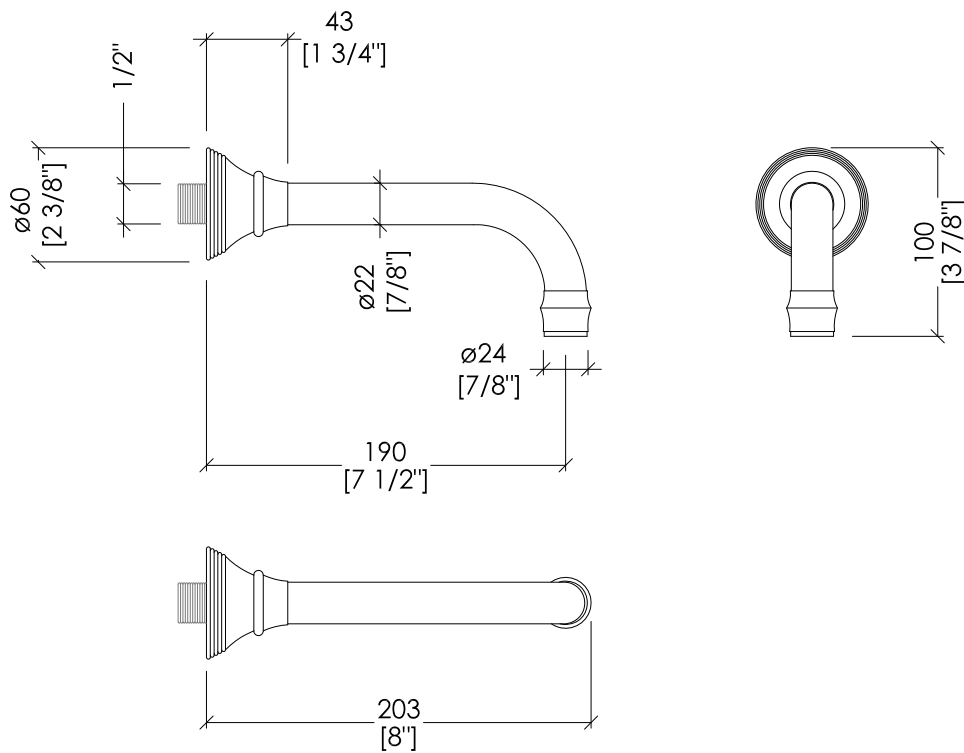

Devon&Devon

BLACK MORRIS

DDMR321CR; DDMR321OT; DDMR321NK

- BOCCA D'EROGAZIONE SINGOLA A PARETE
- MATERIALE: ottone
- FINITURA: cromo, oro chiaro, nickel lucido, oro rosa, nickel nero o bronzo
- TOLLERANZA: $\pm 2\%$
- PESO: 0.43 Kg

- SINGLE FLOW SPOUT, WALL MOUNTED
- MATERIAL: brass
- FINISH: chrome, light gold, polished nickel, rose gold, black nickel or bronze
- TOLERANCE: $\pm 2\%$
- WEIGHT: 1 Lbs

N.B. Tutte le misure sono in millimetri/pollici. Questo disegno è di proprietà Devon&Devon. Non può essere riprodotto o trasmesso a terzi senza autorizzazione.

N.B. All measurements are in millimetres/inch. This drawing is property of Devon&Devon. It may not be reproduced or transmitted to third parties without authorization.