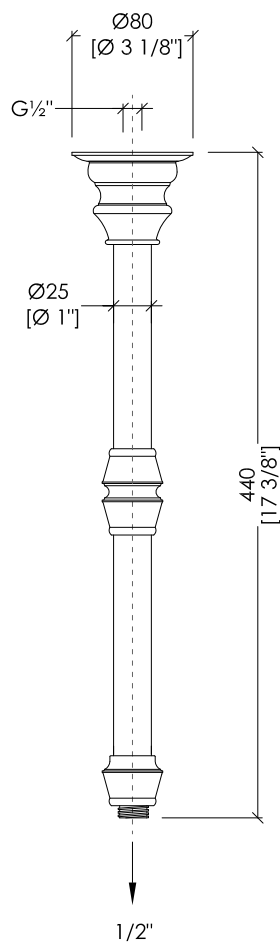

Devon&Devon

SHOWER ARMS

AQ5904CR; AQ5904OT; AQ5904NKS

- BRACCIO DOCCIA DA SOFFITTO
- MATERIALE: ottone
- FINITURA: cromo, oro chiaro o nickel lucido
- TOLLERANZA: $\pm 2 \%$
- DIMENSIONE IMBALLO: mm 470x150x95 H
- PESO: 1.75 Kg

N.B. Tutte le misure sono in millimetri/pollici. Questo disegno è di proprietà Devon&Devon. Non può essere riprodotto o trasmesso a terzi senza autorizzazione.

- CEILING SHOWER ARM
- MATERIAL: brass
- FINISH: chrome, light gold or polished nickel
- TOLERANCE: $\pm 2 \%$
- PACKAGING SIZE: inch 18 $\frac{1}{2}$ "x 5 $\frac{7}{8}$ " x 3 $\frac{3}{4}$ "H
- WEIGHT: 3.85 Lbs

N.B. All measurements are in millimetres/inch. This drawing is property of Devon&Devon. It may not be reproduced or transmitted to third parties without authorization.