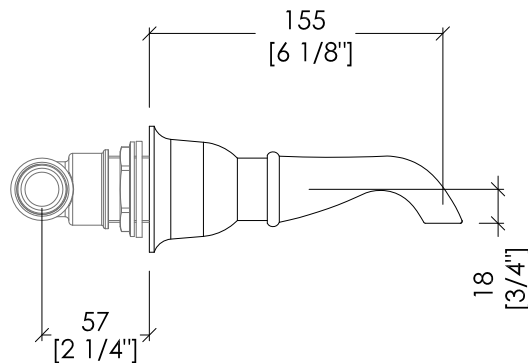

Devon&Devon

ANTIQUE

22mm raccordo a stringere
22mm compression

22mm raccordo a stringere
22mm compression

AD11047; AD11147; AD11647

- BOCCA D'EROGAZIONE SINGOLA A PARETE
- MATERIALE: ottone
- FINITURA: cromo, oro chiaro, nickel lucido
- TOLLERANZA: ± 2 %
- DIMENSIONE IMBALLO: mm 280x180x100H
- PESO: 1.14 Kg

- SINGLE FLOW SPOUT, WALL MOUNTED
- MATERIAL: brass
- FINISH: chrome, light gold or polished nickel
- TOLERANCE: ± 2 %
- PACKAGING SIZE: inch 11"x7 1/8"x3 7/8"H
- WEIGHT: 2.5 Lbs

N.B. Tutte le misure sono in millimetri/pollici. Questo disegno è di proprietà Devon&Devon.
Non può essere riprodotto o trasmesso a terzi senza autorizzazione.

N.B. All measurements are in millimetres/inch. This drawing is property of Devon&Devon.
It may not be reproduced or transmitted to third parties without authorization.