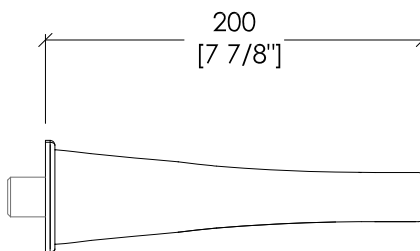

- ▶ SINGLE FLOW SPOUT, WALL MOUNTED
- ▶ MATERIAL: brass
- ▶ FINISH: chrome, light gold or polished nickel
- ▶ TOLERANCE: $\pm 2\%$
- ▶ PACKAGING SIZE: inch 9"x7 1/8"x3 7/8"H
- ▶ WEIGHT: 3.26 Lbs

N.B. Tutte le misure sono in millimetri. Questo disegno è di proprietà Devon&Devon.
Non può essere riprodotto o trasmesso a terzi senza autorizzazione.

N.B. All measurements are in millimetres. This drawing is property of Devon&Devon.
It may not be reproduced or transmitted to third parties without authorization.

Devon&Devon

TIME

design Paola Ciarmatori