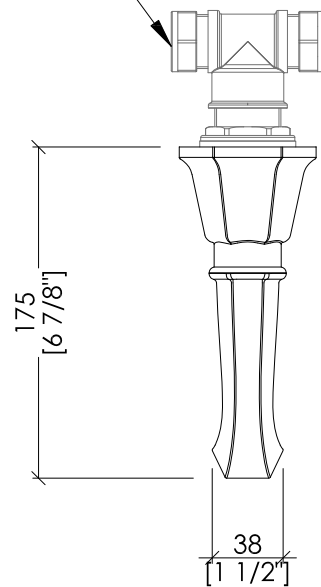

Devon&Devon

JUBILEE

design Paola Ciarmatori

22MM RACCORDO A STRINGERE
22MM COMPRESSION

22MM RACCORDO A STRINGERE
22MM COMPRESSION

ADNJ12047CR; ADNJ12147; ADNJ12247NK

- BOCCA D'EROGAZIONE SINGOLA A PARETE
- MATERIALE: ottone
- FINITURA: cromo, oro chiaro o nickel lucido
- TOLLERANZA: $\pm 2\%$
- DIMENSIONE IMBALLO: mm 230x180x100H
- PESO: 1.48 Kg

- SINGLE FLOW SPOUT, WALL MOUNTED
- MATERIAL: brass
- FINISH: chrome, light gold or polished nickel
- TOLERANCE: $\pm 2\%$
- PACKAGING SIZE: inch 9"x7 1/8"x3 7/8"H
- WEIGHT: 3.26 Lbs

N.B. Tutte le misure sono in millimetri. Questo disegno è di proprietà Devon&Devon.
Non può essere riprodotto o trasmesso a terzi senza autorizzazione.

N.B. All measurements are in millimetres. This drawing is property of Devon&Devon.
It may not be reproduced or transmitted to third parties without authorization.