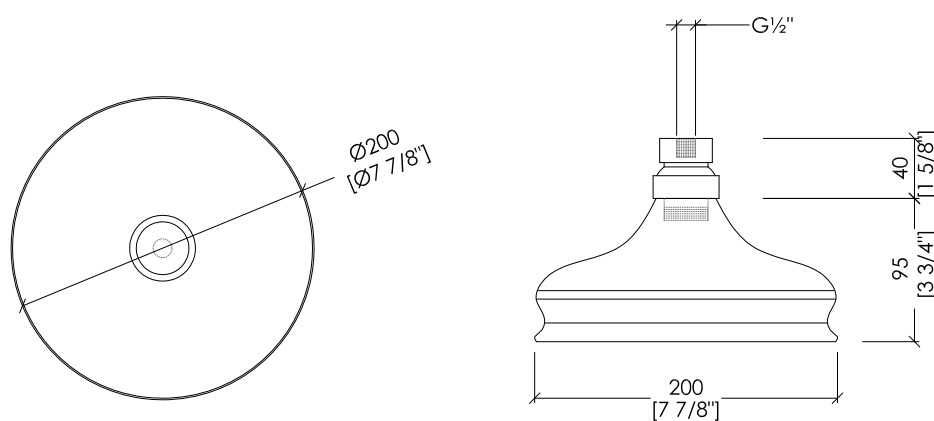

Devon&Devon

SHOWER ROSES

AQ5120/SNCR; AQ5120/SNOT; AQ5120/SNNKS

- SOFFIONE (Ø CM 20)
- MATERIALE: ottone
- FINITURA: cromo, oro chiaro o nickel lucido
- TOLLERANZA: $\pm 2\%$
- DIMENSIONE IMBALLO: mm 220x220x100 H
- PESO: 0.98 Kg

N.B. Tutte le misure sono in millimetri/pollici. Questo disegno è di proprietà Devon&Devon. Non può essere riprodotto o trasmesso a terzi senza autorizzazione.

- SHOWER ROSE (Ø CM 20)
- MATERIAL: brass
- FINISH: chrome, light gold or polished nickel
- TOLERANCE: $\pm 2\%$
- PACKAGING SIZE: inch 8 5/8"x8 5/8"x3 7/8"H
- WEIGHT: 1.3 Lbs

N.B. All measurements are in millimetres/inch. This drawing is property of Devon&Devon. It may not be reproduced or transmitted to third parties without authorization.