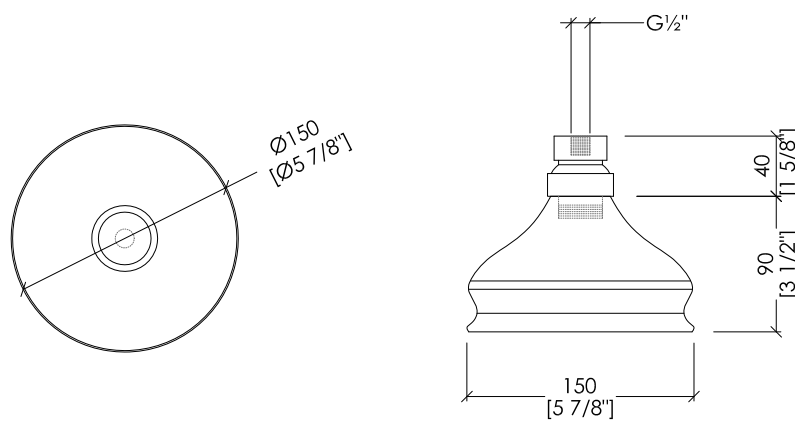

Devon&Devon

SHOWER ROSES

AQ5115/SNCR-RC; AQ5115/SNOT-RC; AQ5115/SNNKS-RC

- SOFFIONE (Ø CM 15) CON DISCO ANTICALCARE
- MATERIALE: ottone
- FINITURA: cromo, oro chiaro o nickel lucido
- TOLLERANZA: $\pm 2\%$
- DIMENSIONE IMBALLO: mm 160x100x165 H
- PESO: 0.6 Kg

- RUB CLEAN SHOWER ROSE (Ø CM 15)
- MATERIAL: brass
- FINISH: chrome, light gold or polished nickel
- TOLERANCE: $\pm 2\%$
- PACKAGING SIZE: inch 6 1/4"x6 1/4"x6 1/2"H
- WEIGHT: 1.3 Lbs

N.B. Tutte le misure sono in millimetri/pollici. Questo disegno è di proprietà Devon&Devon. Non può essere riprodotto o trasmesso a terzi senza autorizzazione.

N.B. All measurements are in millimetres/inch. This drawing is property of Devon&Devon. It may not be reproduced or transmitted to third parties without authorization.