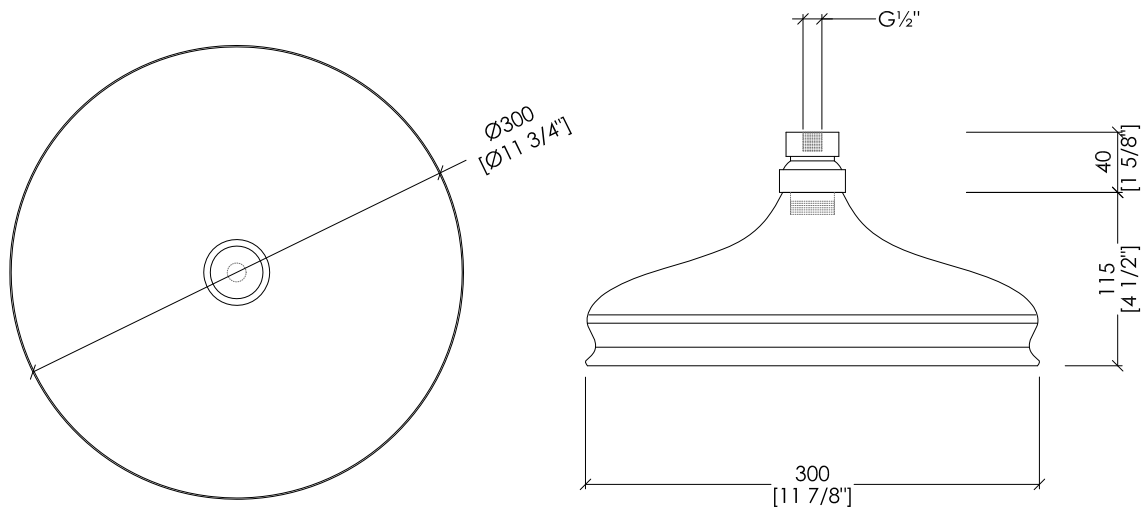

Devon&Devon

SHOWER ROSES

AQ5130/SNCR-RC; AQ5130/SNOT-RC; AQ5130SNNKS-RC

- SOFFIONE (Ø CM 30) CON DISCO ANTICALCARE
- MATERIALE: ottone
- FINITURA: cromo, oro chiaro o nickel lucido
- TOLLERANZA: $\pm 2\%$
- DIMENSIONE IMBALLO: mm 310x310x130 H
- PESO: 1.75 Kg

- RUB CLEAN SHOWER ROSE (Ø CM 30)
- MATERIAL: brass
- FINISH: chrome, light gold or polished nickel
- TOLERANCE: $\pm 2\%$
- PACKAGING SIZE: inch 12 1/4"x12 1/4"x5 1/8"H
- WEIGHT: 3.85 Lbs

N.B. Tutte le misure sono in millimetri/pollici. Questo disegno è di proprietà Devon&Devon. Non può essere riprodotto o trasmesso a terzi senza autorizzazione.

N.B. All measurements are in millimetres/inch. This drawing is property of Devon&Devon. It may not be reproduced or transmitted to third parties without authorization.