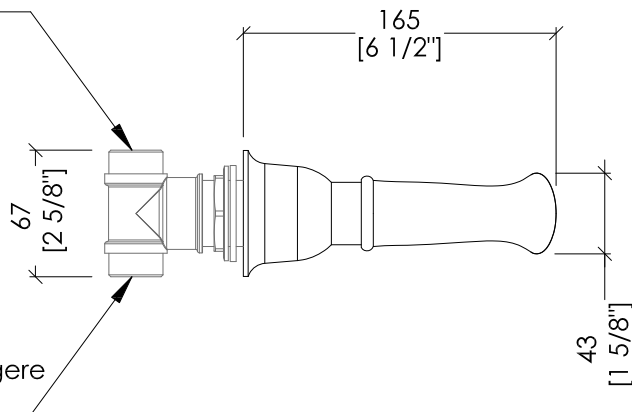

Devon&Devon

ANTIQUE

22mm raccordo a stringere
22mm compression

22mm raccordo a stringere
22mm compression

AD11047; AD11147; AD11647

- BOCCA D'EROGAZIONE SINGOLA A PARETE
- MATERIALE: ottone
- FINITURA: cromo, oro chiaro, nickel lucido
- TOLLERANZA: ± 2 %
- DIMENSIONE IMBALLO: mm 280x180x100H
- PESO: 1.14 Kg

- SINGLE FLOW SPOUT, WALL MOUNTED
- MATERIAL: brass
- FINISH: chrome, light gold or polished nickel
- TOLERANCE: ± 2 %
- PACKAGING SIZE: inch 11"x7 1/8"x3 7/8"H
- WEIGHT: 2.5 Lbs

N.B. Tutte le misure sono in millimetri/pollici. Questo disegno è di proprietà Devon&Devon.
Non può essere riprodotto o trasmesso a terzi senza autorizzazione.

N.B. All measurements are in millimetres/inch. This drawing is property of Devon&Devon.
It may not be reproduced or transmitted to third parties without authorization.