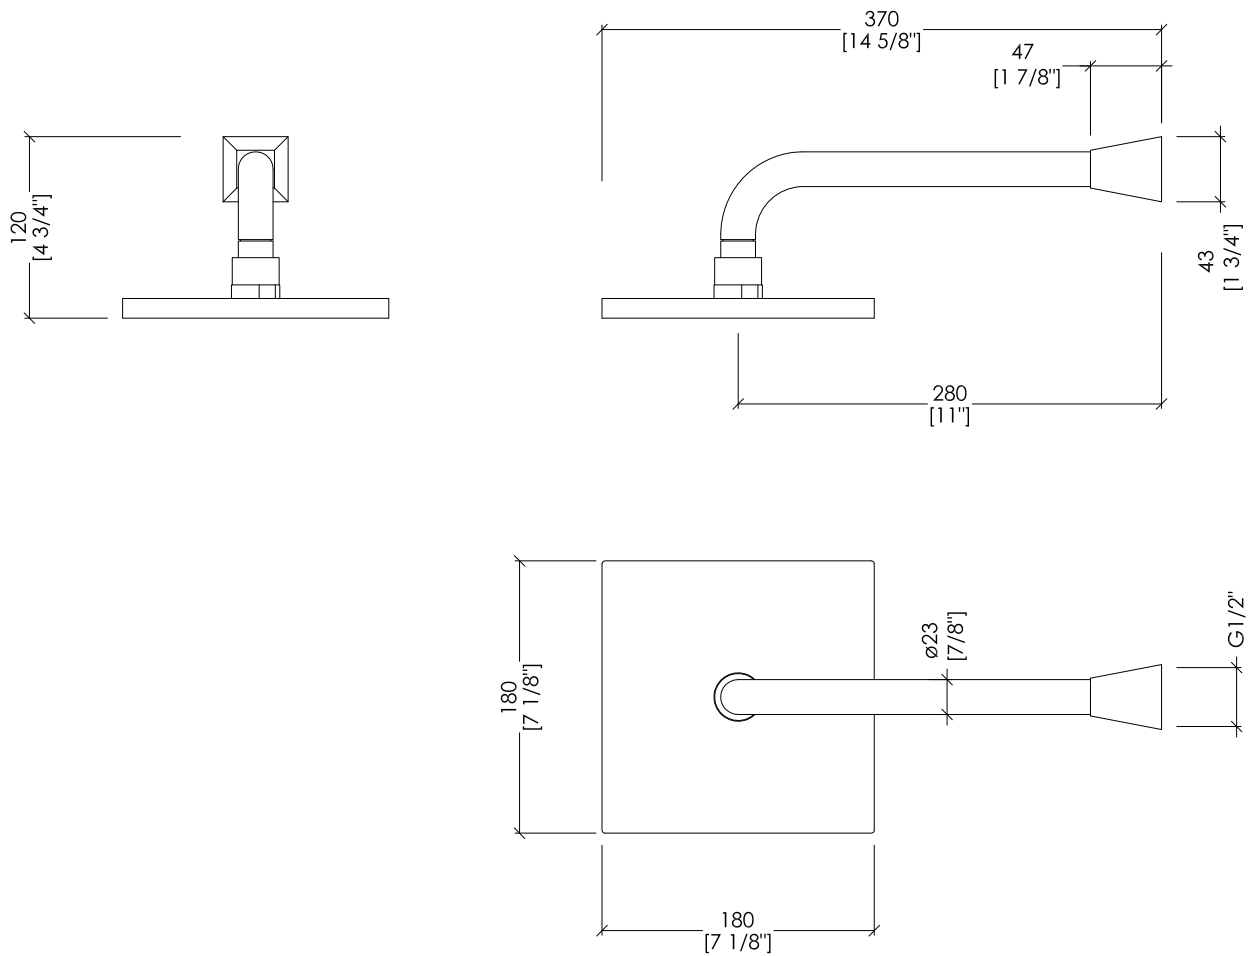

Devon&Devon

SHOWER ROSES

2TIME240CR; 2TIME240OT; 2TIME240NKSA; 2TIME240NKL

- SOFFIONE E BRACCIO (CM 20x20)
- MATERIALE: ottone
- FINITURA: cromo, oro chiaro, nickel satinato o nickel lucido
- TOLLERANZA: $\pm 2\%$
- DIMENSIONE IMBALLO: mm 380x290x110 H
- PESO: 3.05 Kg

- SHOWER ROSE AND ARM (CM 20x20)
- MATERIAL: brass
- FINISH: chrome, light gold, satin nickel or polished nickel
- TOLERANCE: $\pm 2\%$
- PACKAGING SIZE: inch 15"x11 3/8"x4 3/8"H
- WEIGHT: 6.72 Lbs

N.B. Tutte le misure sono in millimetri/pollici. Questo disegno è di proprietà Devon&Devon. Non può essere riprodotto o trasmesso a terzi senza autorizzazione.

N.B. All measurements are in millimetres/inch. This drawing is property of Devon&Devon. It may not be reproduced or transmitted to third parties without authorization.