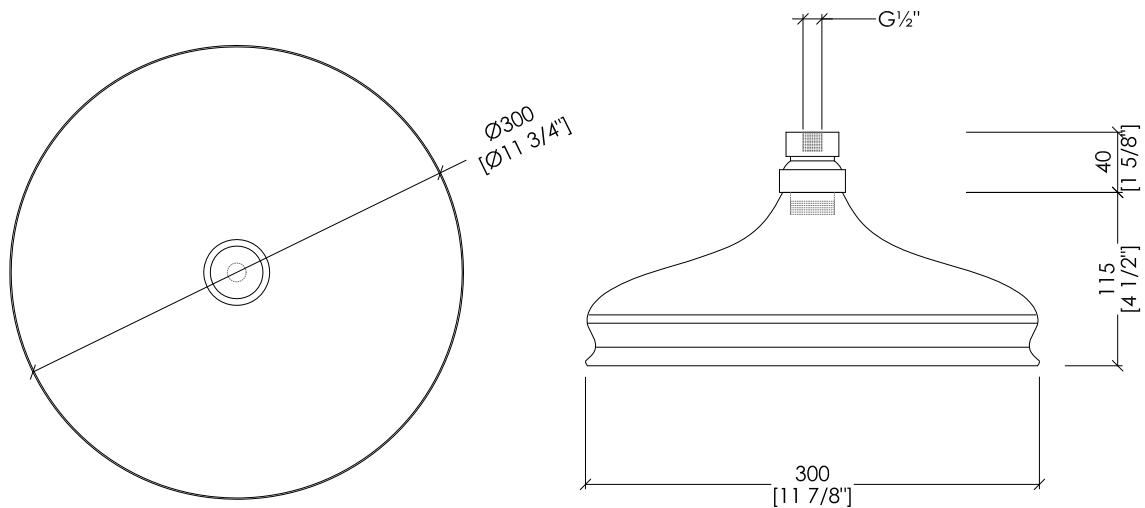

Devon&Devon

SHOWER ROSES

AQ5130/SNCR; AQ5130/SNOT; AQ5130SNNKS

- SOFFIONE (Ø CM 30)
- MATERIALE: ottone
- FINITURA: cromo, oro chiaro o nickel lucido
- TOLLERANZA: $\pm 2\%$
- DIMENSIONE IMBALLO: mm 310x310x130 H
- PESO: 1.75 Kg

N.B. Tutte le misure sono in millimetri/pollici. Questo disegno è di proprietà Devon&Devon. Non può essere riprodotto o trasmesso a terzi senza autorizzazione.

- SHOWER ROSE (Ø CM 30)
- MATERIAL: brass
- FINISH: chrome, light gold or polished nickel
- TOLERANCE: $\pm 2\%$
- PACKAGING SIZE: inch 12 1/4"x12 1/4"x5 1/8"H
- WEIGHT: 3.85 Lbs

N.B. All measurements are in millimetres/inch. This drawing is property of Devon&Devon. It may not be reproduced or transmitted to third parties without authorization.