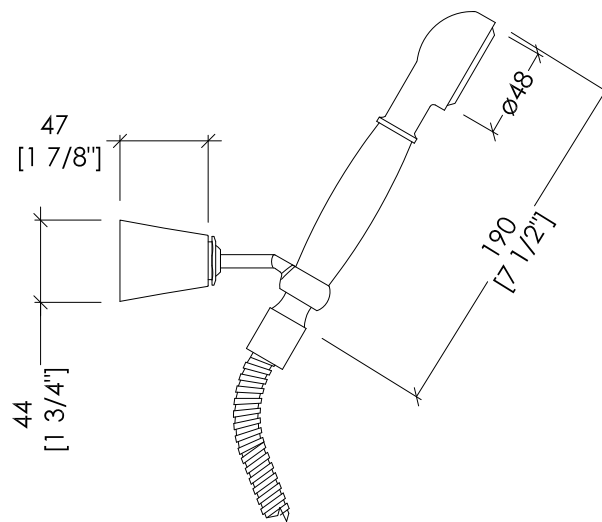

Devon&Devon

TIME

design Paola Ciarmatori

2TIME241CR; 2TIME241OT; 2TIME241NKSA; 2TIME241NK

- DOCCETTA FLESSIBILE CON GANCIO A PARETE E PRESA ACQUA
- MATERIALE: ottone
- FINITURA: cromo, oro chiaro, nickel satinato o nickel lucido
- TOLLERANZA: $\pm 2\%$
- DIMENSIONE IMBALLO: mm 400x190x70H
- PESO: 1.89 Kg

N.B. Tutte le misure sono in millimetri. Questo disegno è di proprietà Devon&Devon. Non può essere riprodotto o trasmesso a terzi senza autorizzazione.

- SHOWER SET WITH LONG HOSE, WALL BRACKET AND WATER INTAKE
- MATERIAL: brass
- FINISH: chrome, light gold, satin nickel or polished nickel
- TOLERANCE: $\pm 2\%$
- PACKAGING SIZE: inch 15 3/4"x7 1/2"x2 3/4"H
- WEIGHT: 4.16 Lbs

N.B. All measurements are in millimetres. This drawing is property of Devon&Devon. It may not be reproduced or transmitted to third parties without authorization.