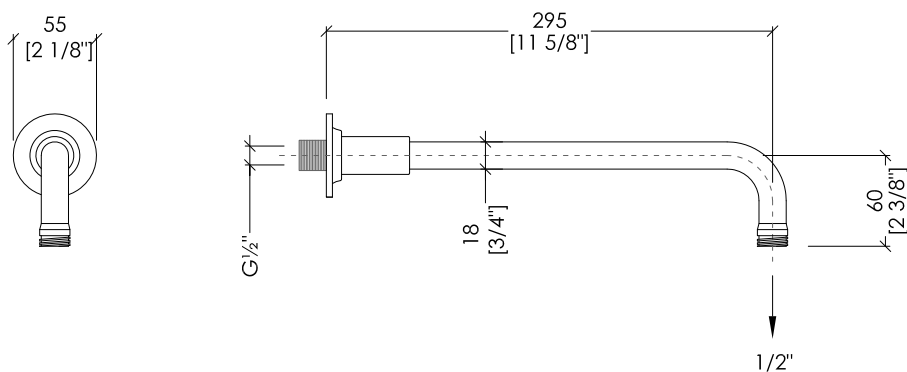

Devon&Devon

SHOWER ARMS

AQ5910CR; AQ5910OT; AQ5910NKS

- BRACCIO DOCCIA
- MATERIALE: ottone
- FINITURA: cromo, oro chiaro o nickel lucido
- TOLLERANZA: $\pm 2\%$
- DIMENSIONE IMBALLO: mm 470x65x65 H
- PESO: 0.48 Kg

- SHOWER ARM
- MATERIAL: brass
- FINISH: chrome, light gold or polished nickel
- TOLERANCE: $\pm 2\%$
- PACKAGING SIZE: inch 18 1/2"x2 1/2"x2 1/2"H
- WEIGHT: 1.05 Lbs

N.B. Tutte le misure sono in millimetri/pollici. Questo disegno è di proprietà Devon&Devon. Non può essere riprodotto o trasmesso a terzi senza autorizzazione.

N.B. All measurements are in millimetres/inch. This drawing is property of Devon&Devon. It may not be reproduced or transmitted to third parties without authorization.