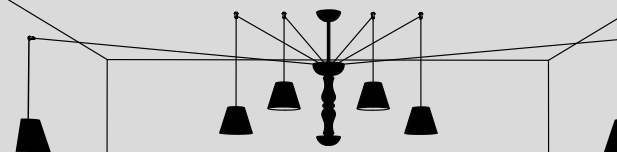

lampadine _ bulbs
1 - G9

5mt lunghezza cavo standard
5mt standard cable length

ADRIA SISTEMA

**Installazione standard.
Standard mounting.**

**Installazione lineare.
Linear mounting.**

**Installazione libera
a soffitto.
Free ceiling mounting.**

**Installazione libera
da soffitto a parete.
Free from ceiling
to wall mounting.**

**Installazione libera
da soffitto a parete.
Free from ceiling
to wall mounting.**

**Installazione libera
da parete a soffitto.
Free from wall
to ceiling mounting.**

— sospensioni _ suspensions

: Questi piccoli accessori vi permetteranno di disegnare con i cavi il percorso più adatto o quello più divertente e creativo e sono perfetti per disegnare curve o linee rette orizzontali o verticali e per agganciare al soffitto un cavo proveniente dal basso. Disponibili in bianco o nero.