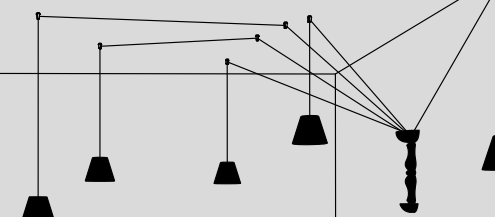

**A D R I A
S I S T E M A**

ITALAMP
—

ADRIA 727/SISTEMA

DESIGNER
NAVA + AROSIO STUDIO

: Tesa tra parete e parete, sospesa al soffitto o fissata agli angoli di una stanza.
Le possibilità di installare ADRIA Sistema sono praticamente infinite, permettendo di personalizzare la propria abitazione dando spazio alla fantasia e alla creatività di ognuno di noi. Ecco come giocare liberamente con il carattere e le dimensioni degli ambienti, cambiando lo scenario domestico in qualcosa di nuovo. E la luce diventa performance domestica.

lampadine _ bulbs
1 - G9

5mt lunghezza cavo standard
5mt standard cable length

ADRIA SISTEMA

**Installazione standard.
Standard mounting.**

**Installazione lineare.
Linear mounting.**

**Installazione libera
a soffitto.
Free ceiling mounting.**

**Installazione libera
da soffitto a parete.
Free from ceiling
to wall mounting.**

**Installazione libera
da soffitto a parete.
Free from ceiling
to wall mounting.**

**Installazione libera
da parete a soffitto.
Free from wall
to ceiling mounting.**

— sospensioni _ suspensions

: Questi piccoli accessori vi permetteranno di disegnare con i cavi il percorso più adatto o quello più divertente e creativo e sono perfetti per disegnare curve o linee rette orizzontali o verticali e per agganciare al soffitto un cavo proveniente dal basso. Disponibili in bianco o nero.