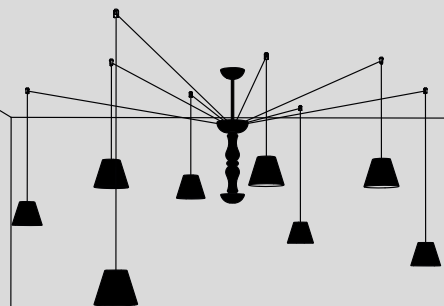

**A D R I A
S I S T E M A**

ITALAMP
—

ADRIA 727/SISTEMA

DESIGNER
NAVA + AROSIO STUDIO

: Tesa tra parete e parete, sospesa al soffitto o fissata agli angoli di una stanza.
Le possibilità di installare ADRIA Sistema sono praticamente infinite, permettendo di personalizzare la propria abitazione dando spazio alla fantasia e alla creatività di ognuno di noi. Ecco come giocare liberamente con il carattere e le dimensioni degli ambienti, cambiando lo scenario domestico in qualcosa di nuovo. E la luce diventa performance domestica.

lampadine _ bulbs
1 - G9

5mt lunghezza cavo standard
5mt standard cable length

ADRIA SISTEMA

**Installazione standard.
Standard mounting.**

**Installazione lineare.
Linear mounting.**

**Installazione libera
a soffitto.
Free ceiling mounting.**

**Installazione libera
da soffitto a parete.
Free from ceiling
to wall mounting.**

**Installazione libera
da soffitto a parete.
Free from ceiling
to wall mounting.**

**Installazione libera
da parete a soffitto.
Free from wall
to ceiling mounting.**

— sospensioni _ suspensions

: Questi piccoli accessori vi permetteranno di disegnare con i cavi il percorso più adatto o quello più divertente e creativo e sono perfetti per disegnare curve o linee rette orizzontali o verticali e per agganciare al soffitto un cavo proveniente dal basso. Disponibili in bianco o nero.