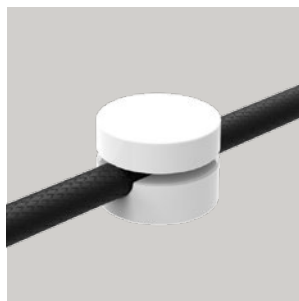

lampadine _ bulbs
1 - G9

5mt lunghezza cavo standard
5mt standard cable length

ADRIA SISTEMA

**Installazione standard.
Standard mounting.**

**Installazione lineare.
Linear mounting.**

**Installazione libera
a soffitto.
Free ceiling mounting.**

— sospensioni _ suspensions

: Questi piccoli accessori vi permetteranno di disegnare con i cavi il percorso più adatto o quello più divertente e creativo e sono perfetti per disegnare curve o linee rette orizzontali o verticali e per agganciare al soffitto un cavo proveniente dal basso. Disponibili in bianco o nero.

: *These small accessories will allow you to draw with the cables the most suitable route or the funniest or the most creative ones and they are proper to draw curves or strait or vertical lines and to lock on the ceiling a cable coming from below.*

: Lampada da parete in vetro soffiato nei colori nero, ametista o trasparente. Diffusore interno in vetro satinato. Dettagli in cromo o canna di fucile.

: Wall sconce with blown glass available in the following colors: black, amethyst or clear. Inner frosted glass diffuser. Details in chrome or iron grey.