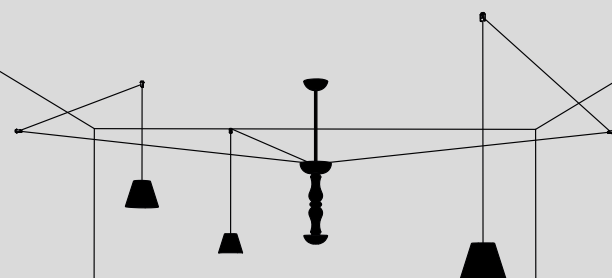

**A D R I A
S I S T E M A**

ITALAMP
—

ADRIA 727/SISTEMA

DESIGNER
NAVA + AROSIO STUDIO

: Tesa tra parete e parete, sospesa al soffitto o fissata agli angoli di una stanza.
Le possibilità di installare ADRIA Sistema sono praticamente infinite, permettendo di personalizzare la propria abitazione dando spazio alla fantasia e alla creatività di ognuno di noi. Ecco come giocare liberamente con il carattere e le dimensioni degli ambienti, cambiando lo scenario domestico in qualcosa di nuovo. E la luce diventa performance domestica.

lampadine _ bulbs
1 - G9

5mt lunghezza cavo standard
5mt standard cable length

ADRIA SISTEMA

**Installazione standard.
Standard mounting.**

**Installazione lineare.
Linear mounting.**

**Installazione libera
a soffitto.
Free ceiling mounting.**

**Installazione libera
da soffitto a parete.
Free from ceiling
to wall mounting.**

**Installazione libera
da soffitto a parete.
Free from ceiling
to wall mounting.**

**Installazione libera
da parete a soffitto.
Free from wall
to ceiling mounting.**

— sospensioni _ suspensions

: Questi piccoli accessori vi permetteranno di disegnare con i cavi il percorso più adatto o quello più divertente e creativo e sono perfetti per disegnare curve o linee rette orizzontali o verticali e per agganciare al soffitto un cavo proveniente dal basso. Disponibili in bianco o nero.