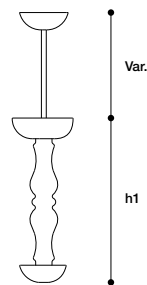

**A D R I A
S I S T E M A**

ITALAMP
—

ADRIA 727/SISTEMA

DESIGNER
NAVA + AROSIO STUDIO

: Tesa tra parete e parete, sospesa al soffitto o fissata agli angoli di una stanza.
Le possibilità di installare ADRIA Sistema sono praticamente infinite, permettendo di personalizzare la propria abitazione dando spazio alla fantasia e alla creatività di ognuno di noi. Ecco come giocare liberamente con il carattere e le dimensioni degli ambienti, cambiando lo scenario domestico in qualcosa di nuovo. E la luce diventa performance domestica.

dimensioni _ dimensions
ø 26 h1 68
ø 10" h1 27"

lampadine _ bulbs
max n° 18 - G9

Max 18 discese
Max. 18 pendants

dimensioni _ dimensions
L 26 sp.15 h. 68
ø 10" d. 6" h. 27"

lampadine _ bulbs
max n° 9 - G9

Max 9 discese
Max. 9 pendants

dimensioni _ dimensions
ø 26 sp.13 h. 21
ø 10" d. 6" h. 8"

lampadine _ bulbs
1 - G9

5mt lunghezza cavo standard
5mt standard cable length

dimensioni _ dimensions
ø 26 h. 21
ø 10" h. 8"

dimensioni _ dimensions
ø 26 sp.15 h. 21 _ ø 10" d. 6" h. 8"

lampadine _ bulbs
1 - G9

5mt lunghezza cavo standard
5mt standard cable length

CE   A++>E

Esempio di installazione libera da parete a soffitto.
Free from wall to ceiling mounting.