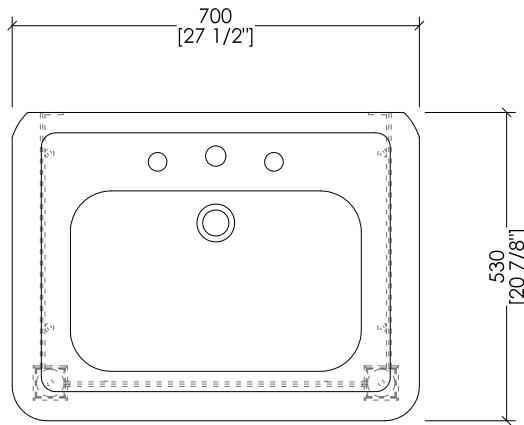

Devon&Devon

DUKE CONSOLE

design **Paola Ciarmatori**

-  PREDISPOSIZIONE PER ADDUZIONE ACQUA
-  PREDISPOSIZIONE PER SIFONE
-  POSITION FOR WATER INLET
-  POSITION FOR SIPHON

DEDUKECR; DEDUKEOT; DEDUKENK

► **STRUTTURA:**
MATERIALE: ottone e alluminio
FINITURA: cromo, oro chiaro, oro rosa, antico rame, bronzo, nickel satinato, nickel lucido e nickel nero
 ► **LAVABO ETOILE:**
MATERIALE: porcellana
FINITURA: bianco o nero
 ► **DIMENSIONI IMBALLO:** mm 930x740x190H
 ► **PESO TOTALE:** 14.2 Kg

► **STRUCTURE:**
MATERIAL: brass and aluminium
FINISH: chrome, light gold, rose gold, antique copper, bronze, satin nickel, polished nickel and black nickel
 ► **ETOILE BASIN:**
MATERIAL: porcelain
FINISH: white or black
 ► **PACKAGING SIZE:** inch 36 5/8"x 29 1/8"x 7 1/2"H
 ► **TOTAL WEIGHT:** 31 Lbs

N.B. Tutte le misure sono in millimetri/pollici. Questo disegno è di proprietà Devon&Devon. Non può essere riprodotto o trasmesso a terzi senza autorizzazione.

N.B. All measurements are in millimetres/inch. This drawing is property of Devon&Devon. It may not be reproduced or transmitted to third parties without authorization.

Devon&Devon

DUKE CONSOLE

design Paola Ciarmatori

IBLG(1-3)FET; 2IBLG(1-3)FBET

- LAVABO (1-3 FORI)
- MATERIALE: porcellana
- FINITURA: bianco o nero
- TOLLERANZA: $\pm 2\% \geq 750$ mm; $\pm 5\% \leq 750$ mm
- DIMENSIONI IMBALLO: mm 720x260x540H
- PESO: 23.8 Kg