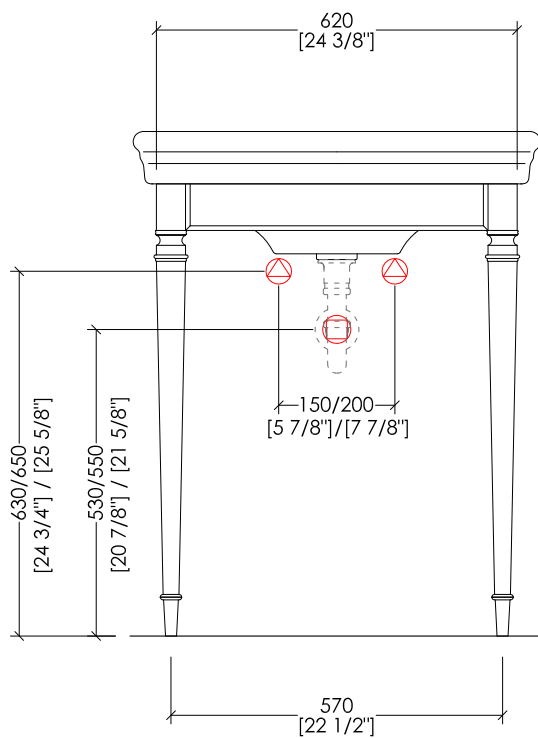

Devon&Devon

DUKE CONSOLE

design **Paola Ciarmatori**

-  PREDISPOSIZIONE PER ADDUZIONE ACQUA
-  PREDISPOSIZIONE PER SIFONE
-  POSITION FOR WATER INLET
-  POSITION FOR SIPHON

DEDUKECR; DEDUKEOT; DEDUKENK

► **STRUTTURA:**
MATERIALE: ottone e alluminio
FINITURA: cromo, oro chiaro, oro rosa, antico rame, bronzo, nickel satinato, nickel lucido e nickel nero
 ► **LAVABO ETOILE:**
MATERIALE: porcellana
FINITURA: bianco o nero
 ► **DIMENSIONI IMBALLO:** mm 930x740x190H
 ► **PESO TOTALE:** 14.2 Kg

► **STRUCTURE:**
MATERIAL: brass and aluminium
FINISH: chrome, light gold, rose gold, antique copper, bronze, satin nickel, polished nickel and black nickel
 ► **ETOILE BASIN:**
MATERIAL: porcelain
FINISH: white or black
 ► **PACKAGING SIZE:** inch 36 5/8"x 29 1/8"x 7 1/2"H
 ► **TOTAL WEIGHT:** 31 Lbs

Devon&Devon

DUKE CONSOLE

design Paola Ciarmatori

IBLG(1-3)FET; 2IBLG(1-3)FBET

- LAVABO (1-3 FORI)
- MATERIALE: porcellana
- FINITURA: bianco o nero
- TOLLERANZA: $\pm 2\% \geq 750$ mm; $\pm 5\% \leq 750$ mm
- DIMENSIONI IMBALLO: mm 720x260x540H
- PESO: 23.8 Kg

- BASIN (1-3 TAP HOLES)
- MATERIAL: porcelain
- FINISH: white or black
- TOLERANCE: $\pm 2\% \geq 29 1/2$ " inch; $\pm 5\% \leq 29 1/2$ " inch
- PACKAGING SIZE: inch 28 3/8"x 10 1/4"x 21 1/4"H
- WEIGHT: 52 Lbs