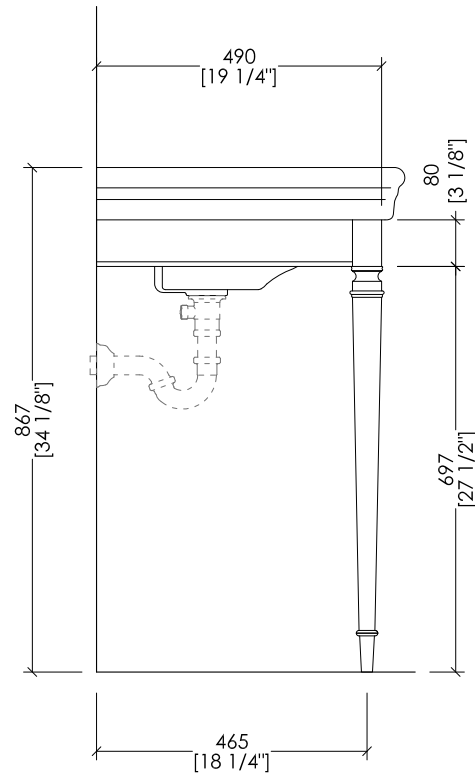

Devon&Devon

DUKE CONSOLE

design **Paola Ciarmatori**

-  PREDISPOSIZIONE PER ADDUZIONE ACQUA
-  PREDISPOSIZIONE PER SIFONE
-  POSITION FOR WATER INLET
-  POSITION FOR SIPHON

DEDUKECR; DEDUKEOT; DEDUKENK

► **STRUTTURA:**
MATERIALE: ottone e alluminio
FINITURA: cromo, oro chiaro, oro rosa, antico rame, bronzo, nickel satinato, nickel lucido e nickel nero
 ► **LAVABO ETOILE:**
MATERIALE: porcellana
FINITURA: bianco o nero
 ► **DIMENSIONI IMBALLO:** mm 930x740x190H
 ► **PESO TOTALE:** 14.2 Kg

► **STRUCTURE:**
MATERIAL: brass and aluminium
FINISH: chrome, light gold, rose gold, antique copper, bronze, satin nickel, polished nickel and black nickel
 ► **ETOILE BASIN:**
MATERIAL: porcelain
FINISH: white or black
 ► **PACKAGING SIZE:** inch 36 5/8"x 29 1/8"x 7 1/2"H
 ► **TOTAL WEIGHT:** 31 Lbs

N.B. Tutte le misure sono in millimetri/pollici. Questo disegno è di proprietà Devon&Devon. Non può essere riprodotto o trasmesso a terzi senza autorizzazione.

N.B. All measurements are in millimetres/inch. This drawing is property of Devon&Devon. It may not be reproduced or transmitted to third parties without authorization.

Devon&Devon

DUKE CONSOLE

design Paola Ciarmatori

IBLG(1-3)FET; 2IBLG(1-3)FBET

- LAVABO (1-3 FORI)
- MATERIALE: porcellana
- FINITURA: bianco o nero
- TOLLERANZA: $\pm 2\% \geq 750$ mm; $\pm 5\% \leq 750$ mm
- DIMENSIONI IMBALLO: mm 720x260x540H
- PESO: 23.8 Kg