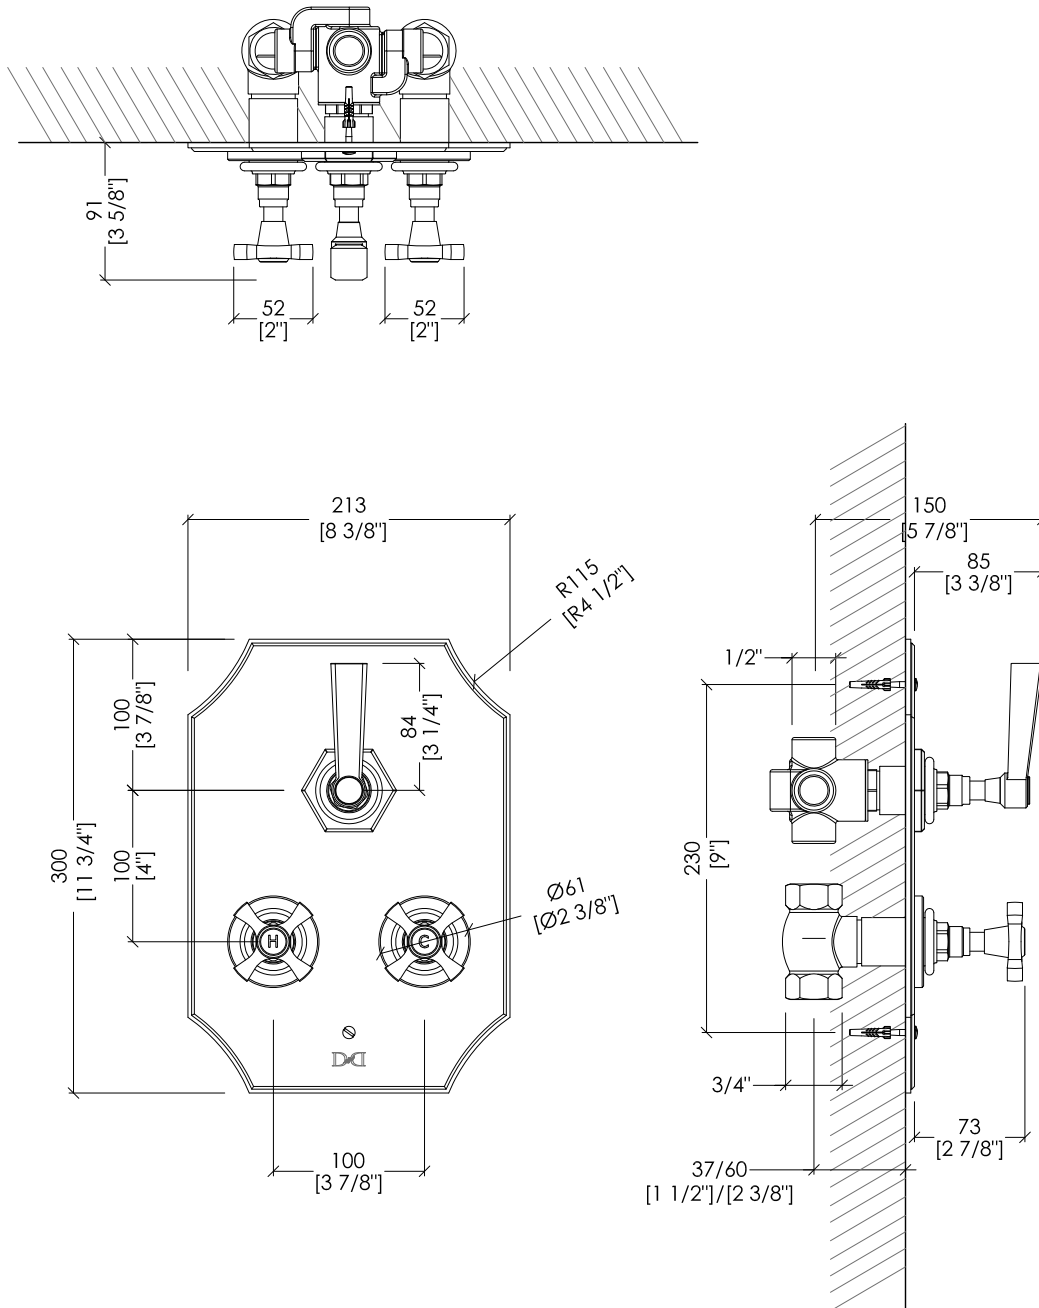

Devon&Devon

JUBILEE

design Paola Ciarmatori

ADNJ1059CR; ADNJ1059; ADNJ1059NK

- ▶ GRUPPO VASCA/DOCCIA DA PARETE CON DEVIATORE DUE VIE
- ▶ MATERIALE: ottone
- ▶ FINITURA: cromo, oro chiaro o nickel lucido
- ▶ TOLLERANZA: $\pm 2\%$
- ▶ DIMENSIONE IMBALLO: mm 200x500x185H
- ▶ PESO: 6 Kg

- ▶ BATH/SHOWER SET, WALL MOUNTED WITH TWO WAY DIVERTER
- ▶ MATERIAL: brass
- ▶ FINISH: chrome, light gold or polished nickel
- ▶ TOLERANCE: $\pm 2\%$
- ▶ PACKAGING SIZE: inch 7 7/8"x19 5/8"x7 1/4"H
- ▶ WEIGHT: 13.22 Lbs

N.B. Tutte le misure sono in millimetri/pollici. Questo disegno è di proprietà Devon&Devon. Non può essere riprodotto o trasmesso a terzi senza autorizzazione.

N.B. All measurements are in millimetres/inch. This drawing is property of Devon&Devon. It may not be reproduced or transmitted to third parties without authorization.