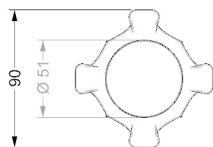

FOULARD 50

DISEGNO REFLEX

mc kg

Tavolino in vetro curvato sp. 10mm disponibile in extrachiaro, bronzo o fumé con finitura acidata.

Side table in curved glass 10mm th. available in extra clear, bronze or smoked glass with etched finish.

Beistelltisch aus gebogenem geätztem Glas 10mm st. Extraklar oder Bronze oder Rauch.

Gueridon en verre courbé ép. 10mm disponible en extra clair, bronze ou fumé, finition acidé.

MISURE STANDARD/STANDARD SIZE/STANDARDGRÖSSEN/MESURES STANDARDS

90 (ø51) x 50 h

0,50 31

FOULARD 60

DISEGNO REFLEX

mc kg

Tavolino in vetro curvato sp. 6 mm disponibile in extrachiaro, bronzo (sp. 5mm) o fumé con finitura acidata.

Side table in curved glass 6 mm th. available in extra clear, bronze (5mm th.) or smoked glass with etched finish.

50 (ø 35) x 60 h

0,51 19