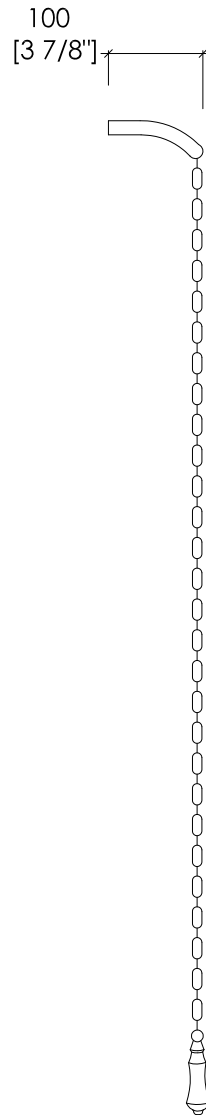

Devon&Devon

WESTMINSTER

- PULL, CATENA E LEVA PER CASSETTA ALTA
- MATERIALE: ottone e ceramica bianca o nera
- FINITURA: cromo, oro chiaro o nickel lucido
- FINITURE DISPONIBILI SU RICHIESTA: oro rosa, antico rame, bronzo, nickel satinato e nickel nero

N.B. Tutte le misure sono in millimetri/pollici. Questo disegno è di proprietà Devon&Devon. Non può essere riprodotto o trasmesso a terzi senza autorizzazione.

- PULL, CHAIN AND LEVER FOR HIGH LEVEL CISTERN
- MATERIAL: brass and white or black ceramic
- FINISH: chrome, light gold or polished nickel
- FINISHES AVAILABLE UPON REQUEST: rose gold, antique copper, bronze, satin nickel and black nickel

N.B. All measurements are in millimetres/inch. This drawing is property of Devon&Devon. It may not be reproduced or transmitted to third parties without authorization.