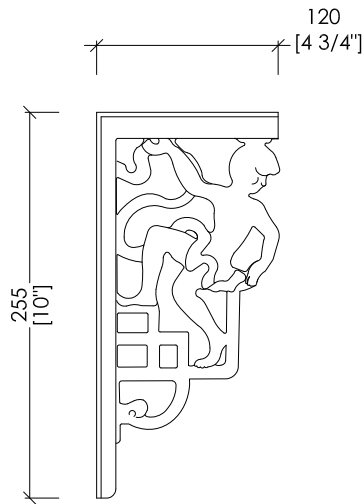

Devon&Devon

WESTMINSTER

IBSTWES; IBSTWESBL

- STAFFE DECORATE PER CASSETTA ALTA (PAIO)
- MATERIALE: alluminio
- FINITURA: bianco o nero

- WHITE ORNATE BRACKETS FOR HIGH LEVEL CISTERN (PAIR)
- MATERIAL: aluminium
- FINISH: white or black

N.B. Tutte le misure sono in millimetri/pollici. Questo disegno è di proprietà Devon&Devon. Non può essere riprodotto o trasmesso a terzi senza autorizzazione.

N.B. All measurements are in millimetres/inch. This drawing is property of Devon&Devon. It may not be reproduced or transmitted to third parties without authorization.