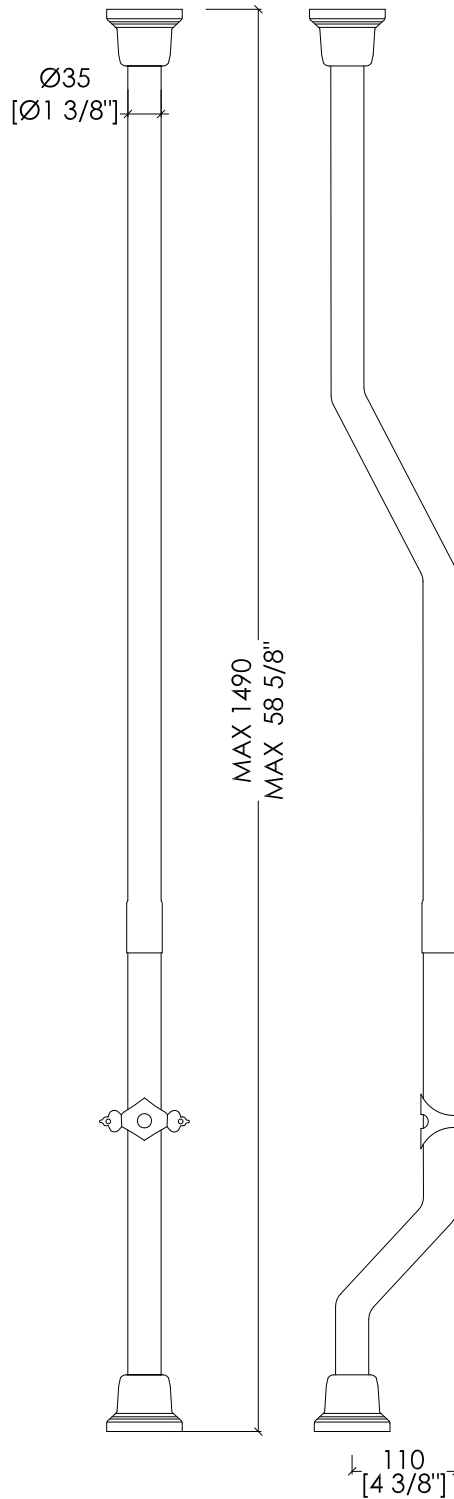

## WESTMINSTER

- ▶ TUBO ESTERNO PER CASSETTA ALTA
- ▶ MATERIALE: ottone
- ▶ FINITURA: cromo, oro chiaro o nickel lucido
- ▶ FINITURE DISPONIBILI SU RICHIESTA: oro rosa, antico rame, bronzo, nickel satinato e nickel nero

**N.B.** Tutte le misure sono in millimetri/pollici. Questo disegno è di proprietà Devon&Devon. Non può essere riprodotto o trasmesso a terzi senza autorizzazione.

- ▶ HIGH LEVEL FLUSH PIPE
- ▶ MATERIAL: brass
- ▶ FINISH: chrome, light gold or polished nickel
- ▶ FINISHES AVAILABLE UPON REQUEST: rose gold, antique copper, bronze, satin nickel and black nickel

**N.B.** All measurements are in millimetres/inch. This drawing is property of Devon&Devon. It may not be reproduced or transmitted to third parties without authorization.

**N.B.** Tutte le misure sono in millimetri/pollici. Questo disegno è di proprietà Devon&Devon. Non può essere riprodotto o trasmesso a terzi senza autorizzazione.

- ▶ PULL, CHAIN AND LEVER FOR HIGH LEVEL CISTERN
- ▶ MATERIAL: brass and white or black ceramic
- ▶ FINISH: chrome, light gold or polished nickel
- ▶ FINISHES AVAILABLE UPON REQUEST: rose gold, antique copper, bronze, satin nickel and black nickel