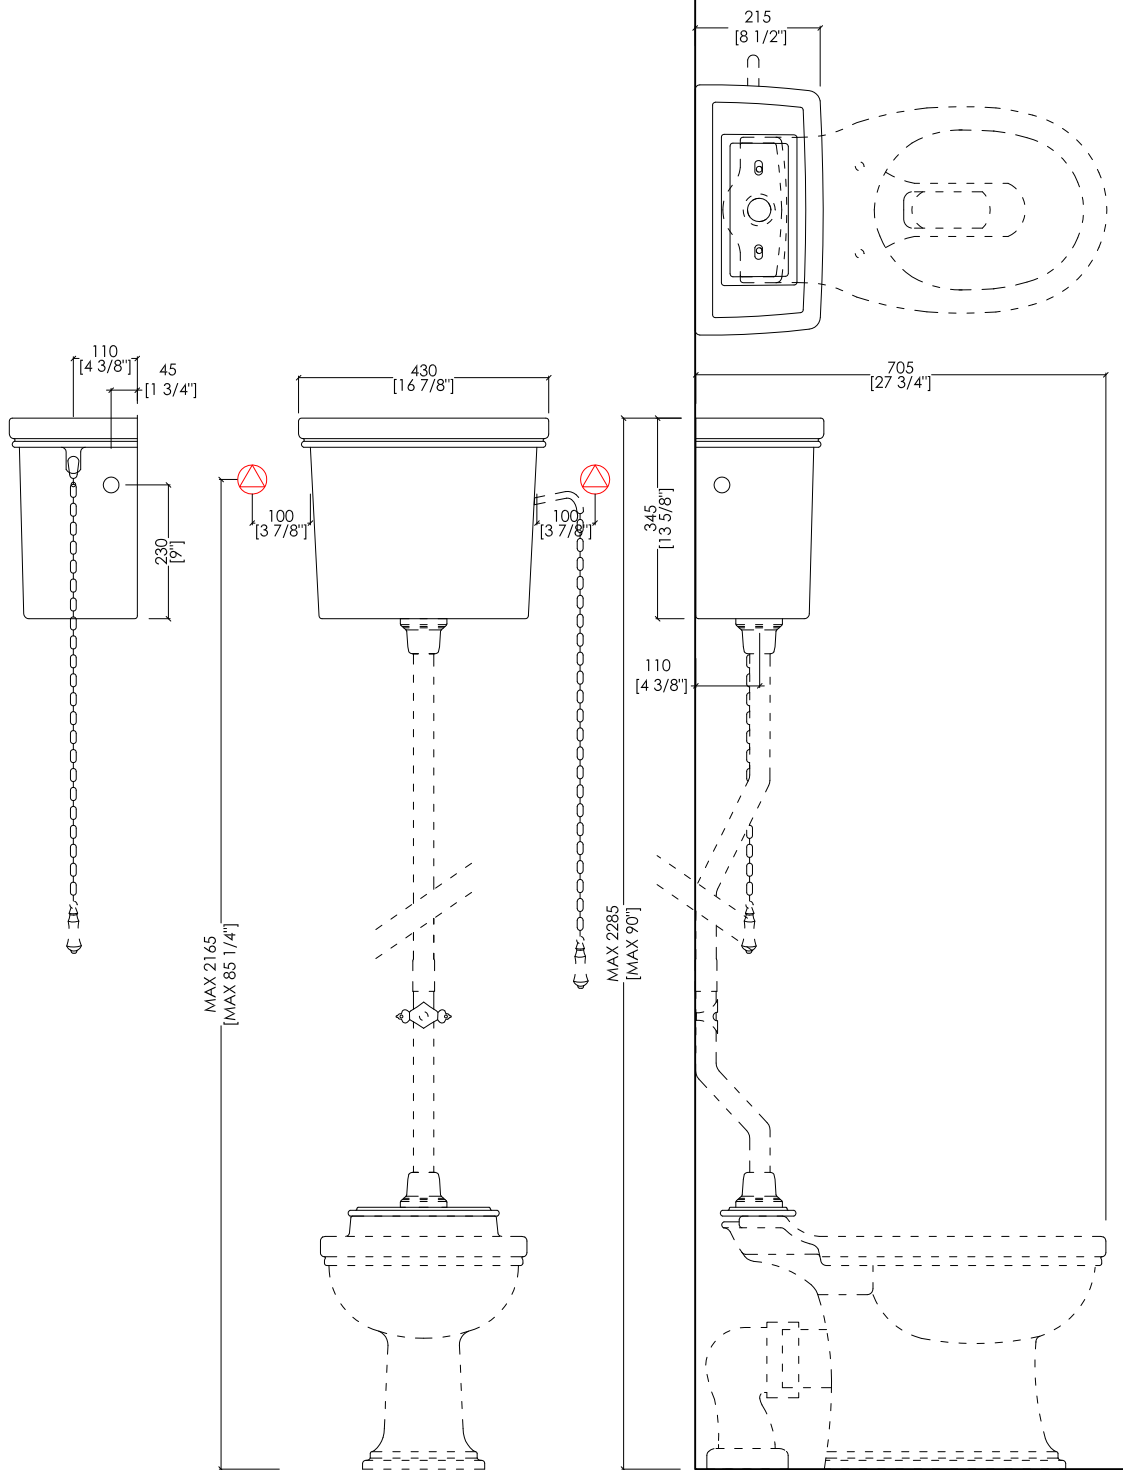

Devon&Devon

ROSE

design Paola Ciarmatori

IBWCROSE

- ▶ VASO PER CASSETTA ALTA, BASSA E MONOBLOCCO
- ▶ MATERIALE: ceramica
- ▶ FINITURA: bianco
- ▶ TOLLERANZA: ± 2% ≥ 750 mm; ± 5% ≤ 750 mm
- ▶ DIMENSIONE IMBALLO: mm 660x370x480H
- ▶ PESO: 20.5 Kg

N.B. Tutte le misure sono in millimetri/pollici. Questo disegno è di proprietà Devon&Devon. Non può essere riprodotto o trasmesso a terzi senza autorizzazione.

- ▶ WC PAN FOR HIGHT, LOW LEVEL AND CLOSE COUPLED CISTERN
- ▶ MATERIAL: ceramic
- ▶ FINISH: white
- ▶ TOLERANCE: ± 2% ≥ 29 1/2 inch; ± 5% ≤ 29 1/2 inch
- ▶ PACKAGING SIZE: inch 26"x 14 5/8"x 18 7/8"H
- ▶ WEIGHT: 45.2 Lbs

PREDISPOSIZIONE PER ADDUZIONE ACQUA

POSITION FOR WATER INLET

IBCAROSE

- ▶ CASSETTA ALTA
- ▶ MATERIALE: ceramica
- ▶ FINITURA: bianco
- ▶ TOLLERANZA: $\pm 2\% \geq 750 \text{ mm}$; $\pm 5\% \leq 750 \text{ mm}$
- ▶ DIMENSIONE IMBALLO: mm 445x220x410H
- ▶ PESO: 14.2 Kg

► DIMENSIONE IMBALLO: mm 560x400x80H

N.B. Tutte le misure sono in millimetri/pollici. Questo disegno è di proprietà Devon&Devon. Non può essere riprodotto o trasmesso a terzi senza autorizzazione.

MODEL 1: