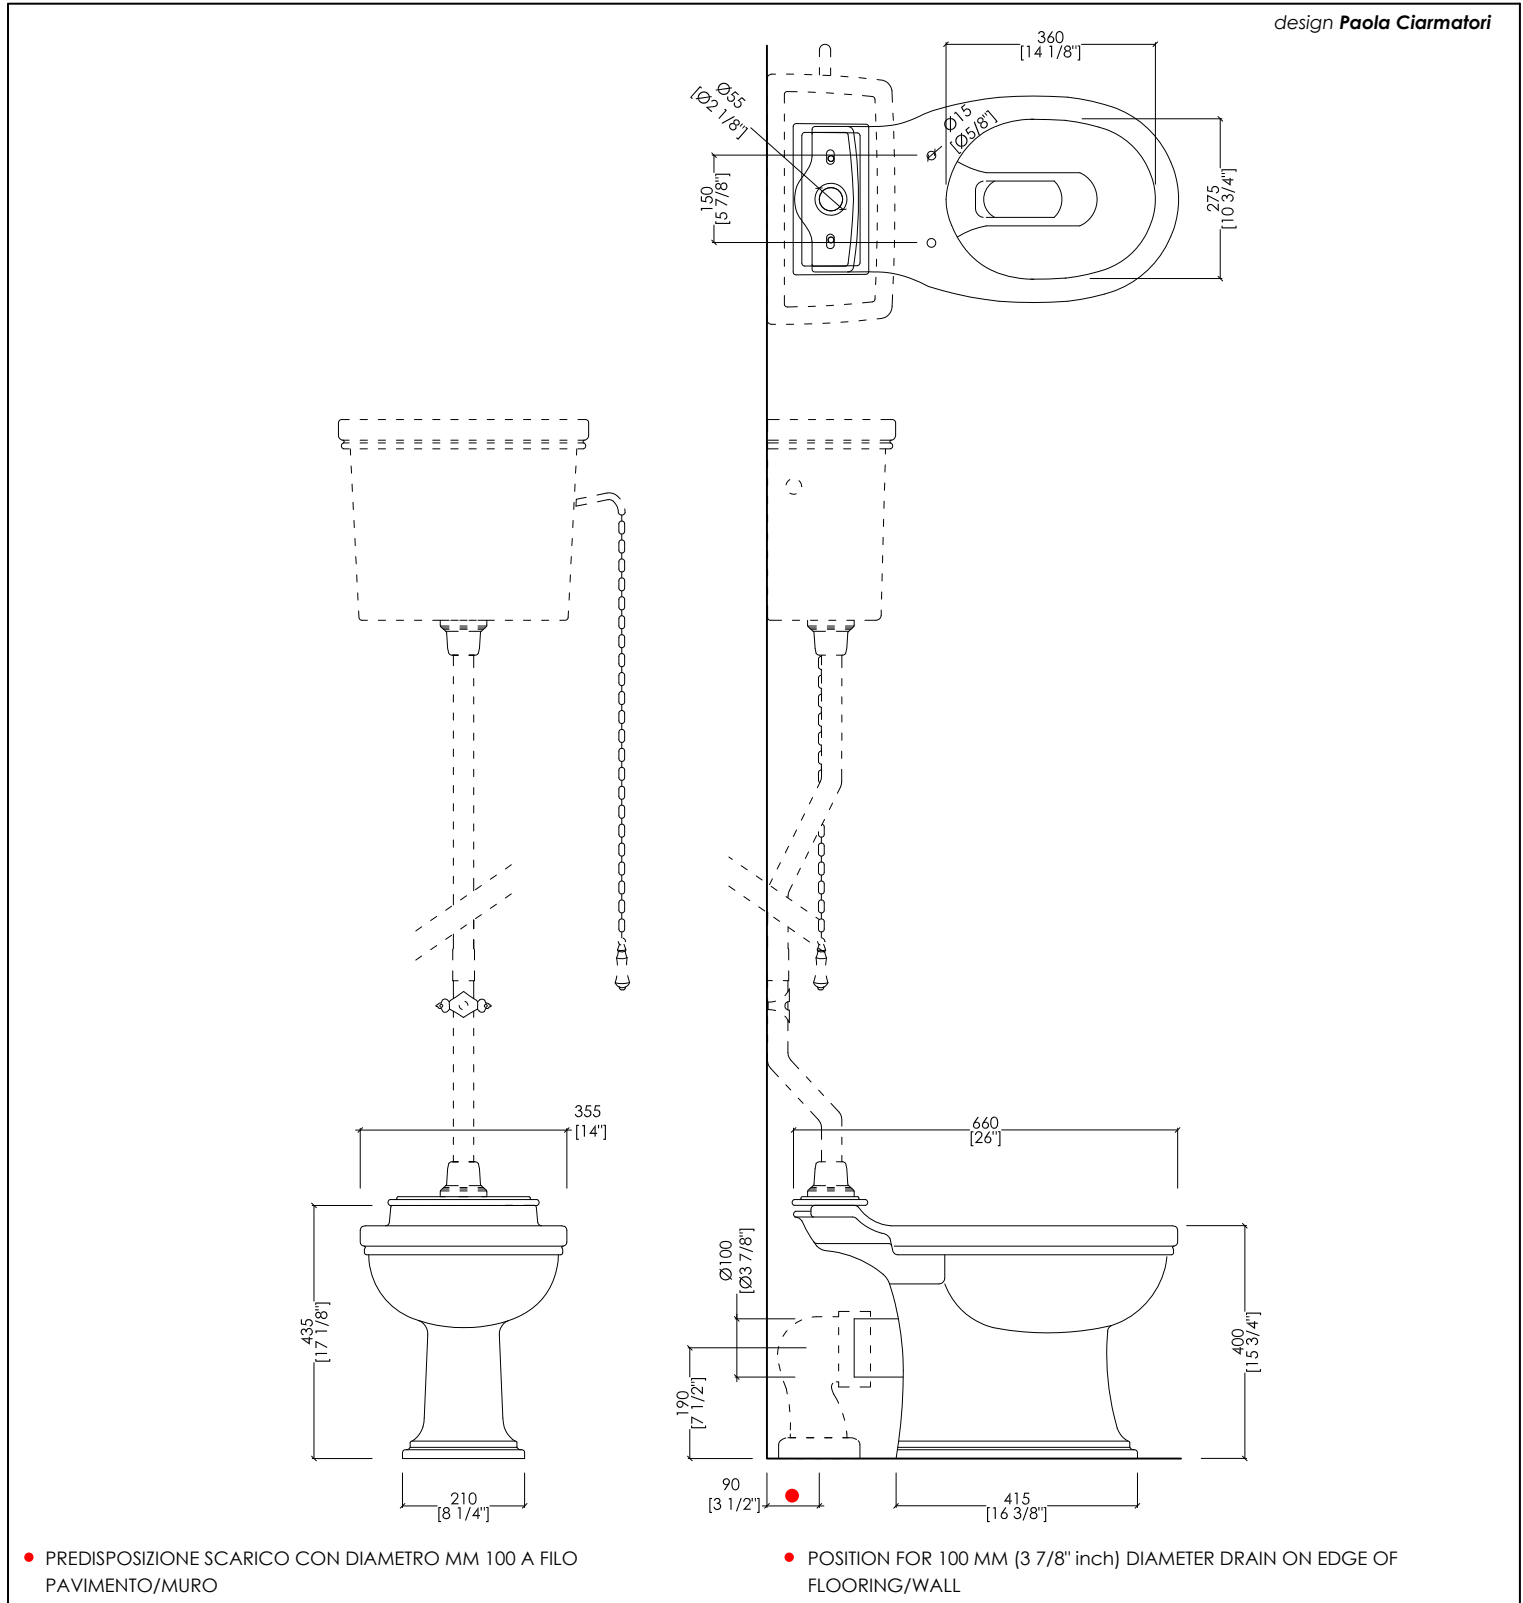

Devon&Devon

ROSE

design Paola Ciarmatori

IBWCROSE

- ▶ VASO PER CASSETTA ALTA, BASSA E MONOBLOCCO
- ▶ MATERIALE: ceramica
- ▶ FINITURA: bianco
- ▶ TOLLERANZA: ± 2% ≥ 750 mm; ± 5% ≤ 750 mm
- ▶ DIMENSIONE IMBALLO: mm 660x370x480H
- ▶ PESO: 20.5 Kg

N.B. Tutte le misure sono in millimetri/pollici. Questo disegno è di proprietà Devon&Devon. Non può essere riprodotto o trasmesso a terzi senza autorizzazione.

- ▶ WC PAN FOR HIGHT, LOW LEVEL AND CLOSE COUPLED CISTERN
- ▶ MATERIAL: ceramic
- ▶ FINISH: white
- ▶ TOLERANCE: ± 2% ≥ 29 1/2 inch; ± 5% ≤ 29 1/2 inch
- ▶ PACKAGING SIZE: inch 26"x 14 5/8"x 18 7/8"H
- ▶ WEIGHT: 45.2 Lbs

PREDISPOSIZIONE PER ADDUZIONE ACQUA

POSITION FOR WATER INLET

IBCAROSE

- ▶ CASSETTA ALTA
- ▶ MATERIALE: ceramica
- ▶ FINITURA: bianco
- ▶ TOLLERANZA: $\pm 2\% \geq 750 \text{ mm}$; $\pm 5\% \leq 750 \text{ mm}$
- ▶ DIMENSIONE IMBALLO: mm 445x220x410H
- ▶ PESO: 14.2 Kg

► DIMENSIONE IMBALLO: mm 560x400x80H

N.B. Tutte le misure sono in millimetri/pollici. Questo disegno è di proprietà Devon&Devon. Non può essere riprodotto o trasmesso a terzi senza autorizzazione.

MODEL 1: