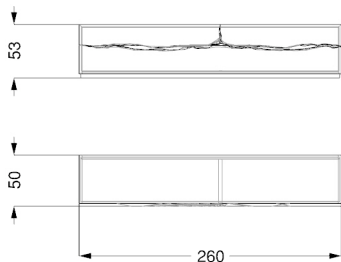

IMPACT BUFFET LOW

DISEGNO REFLEX

mc kg

NEWS
NEWS
NEWS

Buffet con struttura in legno laccato lucido latte o nero beluga. 2 cassetti e 1 anta a ribalta con decoro sagomato laccato oro o ottone (104M).

Wooden sideboard in shiny lacquered finish latte or nero beluga colour. Equipped with 2 drawers and 1 folding door with decoration in gold or in brass (104M) finish.

MISURE STANDARD/STANDARD SIZE/STANDARDGRÖSSEN/MESURES STANDARDS

260 x 50 x 53 h

MONOLITE BUFFET

DISEGNO RICCARDO LUCATELLO

mc kg

Buffet a 4 ante a battente. Struttura in legno rivestito in vetro. Profilo e zoccolo in finitura Bronze (100M)

MISURE STANDARD/STANDARD SIZE/STANDARDGRÖSSEN/MESURES STANDARDS

220 x 45 x 75 h

Vetro verniciato o acidato verniciato, colori di serie / *Lacquered or etched lacquered glass, standard colours / Lackiertes oder geätzt lackiertes Glas, Standardfarben / Verre laqué ou acide laqué, couleurs standard.*

MISURE STANDARD/STANDARD SIZE/STANDARDGRÖSSEN/MESURES STANDARDS

220 x 45 x 55 h

Vetro verniciato o acidato verniciato, colori di serie / *Lacquered or etched lacquered glass, standard colours / Lackiertes oder geätzt lackiertes Glas, Standardfarben / Verre laqué ou acide laqué, couleurs standard.*