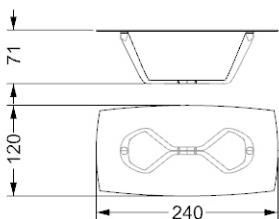

Rettangolare / *Rectangular / Rechteckig / Rectangulaire*

250 x 120 x 71 h

300 x 120 x 71 h

2,00 270

2,10 290

Sagomato a botte / *Barrel shape / Fassformig / Profilé à tonneau*

200 x 120 x 71 h

240 x 120 x 71 h

1,98 240

2,00 250

MISURE STANDARD/STANDARD SIZES/STANDARDGROESSEN/MESURES STANDARD

Piano in vetro extrachiaro temperato sp.15 mm filo lucido. / *Top in extraclear tempered glass 15 mm th. with polished edges. / Platte aus extraklarem Sicherheitsglas 15 mm st. Kanten poliert. / Plateau en verre extra clair trempé ép. 15 mm bords polis.*

Rettangolare / *Rectangular / Rechteckig / Rectangulaire*

250 x 120 x 71 h

300 x 120 x 71 h

Sagomato a botte / *Barrel shape / Fassformig / Profilé à tonneau*

200 x 120 x 71 h

240 x 120 x 71 h

MISURE STANDARD/STANDARD SIZES/STANDARDGROESSEN/MESURES STANDARD

MISURE STANDARD/STANDARD SIZES/STANDARDGROESSEN/MESURES STANDARD

Rettangolare / Rectangular / Rechteckig / Rectangulaire

250 x 120 x 78 h

300 x 120 x 78 h

2,21 268
2,32 293

Square-round

250 x 120 x 78 h

300 x 120 x 78 h