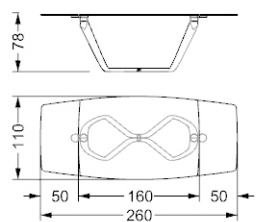

SEGNO 72 ALLUNGABILE

DISEGNO PININFARINA

mc kg

Tavolo pranzo allungabile con base in materiale composito rinforzato in metallo laccato lucido henné.

Extendible dining table with base in composite material with metal support in shiny henné lacquered finish.

Ausziehbarer Esstisch mit Untergestell aus Verbundwerkstoff mit Metallverstärkung, henné glänzend lackiert.

Table de repas à rallonges avec base en matériel composite renforcé en métal, laquée brillant henné.

MISURE STANDARD/STANDARD SIZES/STANDARDGROESSEN/MESURES STANDARD

Piano in vetro temperato sp.15 mm filo lucido. / Top in tempered glass 15 mm th. with polished edges. / Sicherheitsglasplatte 15 mm st. Kanten poliert. / Plateau en verre trempé ép.15 mm bords polis.

Rettangolare / Rectangular / Rechteckig / Rectangulaire

160(240) x 100 x 78 h
160(260) x 100 x 78 h
200(300) x 100 x 78 h

1,94 281
1,96 288
2,00 303

Sagomato a botte / Barrel shape / Fassformig / Profilé à tonneau

160(260) x 110 x 78 h
180(280) x 110 x 78 h
200(300) x 110 x 78 h

1,97 288
2,00 298
2,20 303

Ellittico / Oval / Elliptisch / Elliptique

160(280) x 110 x 78 h

2,00 2.83

MISURE STANDARD/STANDARD SIZES/STANDARDGROESSEN/MESURES STANDARD

Piano in vetro extrachiaro temperato sp.15 mm, filo lucido. / Top in extra clear tempered glass 15 mm th. with polished edges. / Platte aus extraklarem Sicherheitsglas 15 mm st. Kanten poliert. / Plateau en verre extra clair trempé ép.15 mm bords polis.

Rettangolare / Rectangular / Rechteckig / Rectangulaire

160(240) x 100 x 78 h
160(260) x 100 x 78 h
200(300) x 100 x 78 h

1,94 281
1,96 288
2,00 303

Sagomato a botte / Barrel shape / Fassformig / Profilé à tonneau

160(260) x 110 x 78 h
180(280) x 110 x 78 h
200(300) x 110 x 78 h

1,97 288
2,00 298
2,20 303

Ellittico / Oval / Elliptisch / Elliptique

160(280) x 110 x 78 h

2,00 2.83

FINITURE OPZIONALI/OPTIONAL FINISH/SONDER-AUSFÜHRUNGEN/FINITIONS EN OPTION

• Base in finitura satinata: ottone (104M), ottone dark (105M), titanium (101M), titanium dark (102M).

Base in satin finish: brass (104M), dark brass (105M), titanium (101M), dark titanium (102M) / Untergestell Ausführung satiniert: Messing (104M), dark Messing (105M), Titanium (101M), dark Titanium (102M) / Base en finition satiné: laiton (104M), laiton dark (105M), titanium (101M), titanium dark (102M)