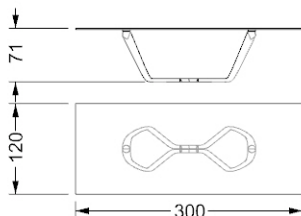

Rettangolare / *Rectangular / Rechteckig / Rectangulaire*

250 x 120 x 71 h

300 x 120 x 71 h

2,00 270

2,10 290

Sagomato a botte / *Barrel shape / Fassformig / Profilé à tonneau*

200 x 120 x 71 h

240 x 120 x 71 h

1,98 240

2,00 250

MISURE STANDARD/STANDARD SIZES/STANDARDGROESSEN/MESURES STANDARD

Piano in vetro extrachiaro temperato sp.15 mm filo lucido. / *Top in extraclear tempered glass 15 mm th. with polished edges. / Platte aus extraklarem Sicherheitsglas 15 mm st. Kanten poliert. / Plateau en verre extra clair trempé ép. 15 mm bords polis.*

Rettangolare / *Rectangular / Rechteckig / Rectangulaire*

250 x 120 x 71 h

300 x 120 x 71 h

Sagomato a botte / *Barrel shape / Fassformig / Profilé à tonneau*

200 x 120 x 71 h

240 x 120 x 71 h

MISURE STANDARD/STANDARD SIZES/STANDARDGROESSEN/MESURES STANDARD

MISURE STANDARD/STANDARD SIZES/STANDARDGROESSEN/MESURES STANDARD

Rettangolare / Rectangular / Rechteckig / Rectangulaire

250 x 120 x 78 h

300 x 120 x 78 h

2,21 268
2,32 293

Square-round

250 x 120 x 78 h

300 x 120 x 78 h