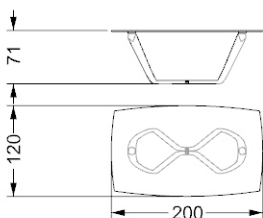

Rettangolare / *Rectangular / Rechteckig / Rectangulaire*

250 x 120 x 71 h

300 x 120 x 71 h

2,00 270

2,10 290

Sagomato a botte / *Barrel shape / Fassformig / Profilé à tonneau*

200 x 120 x 71 h

240 x 120 x 71 h

1,98 240

2,00 250

MISURE STANDARD/STANDARD SIZES/STANDARDGROESSEN/MESURES STANDARD

Piano in vetro extrachiaro temperato sp.15 mm filo lucido. / *Top in extraclear tempered glass 15 mm th. with polished edges. / Platte aus extraklarem Sicherheitsglas 15 mm st. Kanten poliert. / Plateau en verre extra clair trempé ép. 15 mm bords polis.*

Rettangolare / *Rectangular / Rechteckig / Rectangulaire*

250 x 120 x 71 h

300 x 120 x 71 h

Sagomato a botte / *Barrel shape / Fassformig / Profilé à tonneau*

200 x 120 x 71 h

240 x 120 x 71 h

MISURE STANDARD/STANDARD SIZES/STANDARDGROESSEN/MESURES STANDARD

MISURE STANDARD/STANDARD SIZES/STANDARDGROESSEN/MESURES STANDARD

Rettangolare / Rectangular / Rechteckig / Rectangulaire

250 x 120 x 78 h

300 x 120 x 78 h

2,21 268
2,32 293

Square-round

250 x 120 x 78 h

300 x 120 x 78 h