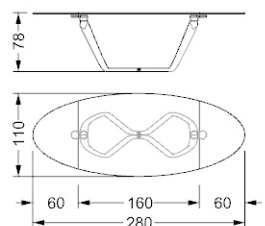

SEGNO 72 ALLUNGABILE

DISEGNO PININFARINA

mc kg

Tavolo pranzo allungabile con base in materiale composito rinforzato in metallo laccato lucido henné.

Extendible dining table with base in composite material with metal support in shiny henné lacquered finish.

Ausziehbarer Esstisch mit Untergestell aus Verbundwerkstoff mit Metallverstärkung, henné glänzend lackiert.

Table de repas à rallonges avec base en matériel composite renforcé en métal, laquée brillant henné.

MISURE STANDARD/STANDARD SIZES/STANDARDGROESSEN/MESURES STANDARD

Piano in vetro temperato sp.15 mm filo lucido. / Top in tempered glass 15 mm th. with polished edges. / Sicherheitsglasplatte 15 mm st. Kanten poliert. / Plateau en verre trempé ép.15 mm bords polis.

Rettangolare / Rectangular / Rechteckig / Rectangulaire

160(240) x 100 x 78 h
160(260) x 100 x 78 h
200(300) x 100 x 78 h

1,94 281
1,96 288
2,00 303

Sagomato a botte / Barrel shape / Fassformig / Profilé à tonneau

160(260) x 110 x 78 h
180(280) x 110 x 78 h
200(300) x 110 x 78 h

1,97 288
2,00 298
2,20 303

Ellittico / Oval / Elliptisch / Elliptique

160(280) x 110 x 78 h

2,00 2.83

MISURE STANDARD/STANDARD SIZES/STANDARDGROESSEN/MESURES STANDARD

Piano in vetro extrachiaro temperato sp.15 mm, filo lucido. / Top in extra clear tempered glass 15 mm th. with polished edges. / Platte aus extraklarem Sicherheitsglas 15 mm st. Kanten poliert. / Plateau en verre extra clair trempé ép.15 mm bords polis.

Rettangolare / Rectangular / Rechteckig / Rectangulaire

160(240) x 100 x 78 h
160(260) x 100 x 78 h
200(300) x 100 x 78 h

1,94 281
1,96 288
2,00 303

Sagomato a botte / Barrel shape / Fassformig / Profilé à tonneau

160(260) x 110 x 78 h
180(280) x 110 x 78 h
200(300) x 110 x 78 h

1,97 288
2,00 298
2,20 303

Ellittico / Oval / Elliptisch / Elliptique

160(280) x 110 x 78 h

2,00 2.83

FINITURE OPZIONALI/OPTIONAL FINISH/SONDER-AUSFÜHRUNGEN/FINITIONS EN OPTION

• Base in finitura satinata: ottone (104M), ottone dark (105M), titanium (101M), titanium dark (102M).

Base in satin finish: brass (104M), dark brass (105M), titanium (101M), dark titanium (102M) / Untergestell Ausführung satiniert: Messing (104M), dark Messing (105M), Titanium (101M), dark Titanium (102M) / Base en finition satiné: laiton (104M), laiton dark (105M), titanium (101M), titanium dark (102M)