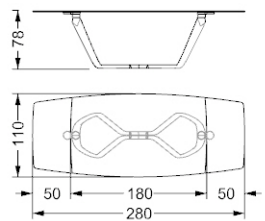

SEGNO 72 ALLUNGABILE

DISEGNO PININFARINA

mc kg

Tavolo pranzo allungabile con base in materiale composito rinforzato in metallo laccato lucido henné.

Extendible dining table with base in composite material with metal support in shiny henné lacquered finish.

Ausziehbarer Esstisch mit Untergestell aus Verbundwerkstoff mit Metallverstärkung, henné glänzend lackiert.

Table de repas à rallonges avec base en matériel composite renforcé en métal, laquée brillant henné.

MISURE STANDARD/STANDARD SIZES/STANDARDGROESSEN/MESURES STANDARD

Piano in vetro temperato sp.15 mm filo lucido. / Top in tempered glass 15 mm th. with polished edges. / Sicherheitsglasplatte 15 mm st. Kanten poliert. / Plateau en verre trempé ép.15 mm bords polis.

Rettangolare / Rectangular / Rechteckig / Rectangulaire

160(240) x 100 x 78 h
160(260) x 100 x 78 h
200(300) x 100 x 78 h

1,94 281
1,96 288
2,00 303

Sagomato a botte / Barrel shape / Fassformig / Profilé à tonneau

160(260) x 110 x 78 h
180(280) x 110 x 78 h
200(300) x 110 x 78 h

1,97 288
2,00 298
2,20 303

Ellittico / Oval / Elliptisch / Elliptique

160(280) x 110 x 78 h

2,00 2.83

MISURE STANDARD/STANDARD SIZES/STANDARDGROESSEN/MESURES STANDARD

Piano in vetro extrachiaro temperato sp.15 mm, filo lucido. / Top in extra clear tempered glass 15 mm th. with polished edges. / Platte aus extraklarem Sicherheitsglas 15 mm st. Kanten poliert. / Plateau en verre extra clair trempé ép.15 mm bords polis.

Rettangolare / Rectangular / Rechteckig / Rectangulaire

160(240) x 100 x 78 h
160(260) x 100 x 78 h
200(300) x 100 x 78 h

1,94 281
1,96 288
2,00 303

Sagomato a botte / Barrel shape / Fassformig / Profilé à tonneau

160(260) x 110 x 78 h
180(280) x 110 x 78 h
200(300) x 110 x 78 h

1,97 288
2,00 298
2,20 303

Ellittico / Oval / Elliptisch / Elliptique

160(280) x 110 x 78 h

2,00 2.83

FINITURE OPZIONALI/OPTIONAL FINISH/SONDER-AUSFÜHRUNGEN/FINITIONS EN OPTION

• Base in finitura satinata: ottone (104M), ottone dark (105M), titanium (101M), titanium dark (102M).

Base in satin finish: brass (104M), dark brass (105M), titanium (101M), dark titanium (102M) / Untergestell Ausführung satiniert: Messing (104M), dark Messing (105M), Titanium (101M), dark Titanium (102M) / Base en finition satiné: laiton (104M), laiton dark (105M), titanium (101M), titanium dark (102M)