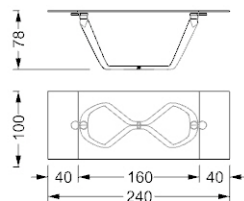

SEGNO 72 ALLUNGABILE

DISEGNO PININFARINA

mc kg

Tavolo pranzo allungabile con base in materiale composito rinforzato in metallo laccato lucido henné.

Extendible dining table with base in composite material with metal support in shiny henné lacquered finish.

Ausziehbarer Esstisch mit Untergestell aus Verbundwerkstoff mit Metallverstärkung, henné glänzend lackiert.

Table de repas à rallonges avec base en matériel composite renforcé en métal, laquée brillant henné.

MISURE STANDARD/STANDARD SIZES/STANDARDGROESSEN/MESURES STANDARD

Piano in vetro temperato sp.15 mm filo lucido. / Top in tempered glass 15 mm th. with polished edges. / Sicherheitsglasplatte 15 mm st. Kanten poliert. / Plateau en verre trempé ép.15 mm bords polis.

Rettangolare / Rectangular / Rechteckig / Rectangulaire

160(240) x 100 x 78 h
160(260) x 100 x 78 h
200(300) x 100 x 78 h

1,94 281
1,96 288
2,00 303

Sagomato a botte / Barrel shape / Fassformig / Profilé à tonneau

160(260) x 110 x 78 h
180(280) x 110 x 78 h
200(300) x 110 x 78 h

1,97 288
2,00 298
2,20 303

Ellittico / Oval / Elliptisch / Elliptique

160(280) x 110 x 78 h

2,00 2.83

MISURE STANDARD/STANDARD SIZES/STANDARDGROESSEN/MESURES STANDARD

Piano in vetro extrachiaro temperato sp.15 mm, filo lucido. / Top in extra clear tempered glass 15 mm th. with polished edges. / Platte aus extraklarem Sicherheitsglas 15 mm st. Kanten poliert. / Plateau en verre extra clair trempé ép.15 mm bords polis.

Rettangolare / Rectangular / Rechteckig / Rectangulaire

160(240) x 100 x 78 h
160(260) x 100 x 78 h
200(300) x 100 x 78 h

1,94 281
1,96 288
2,00 303

Sagomato a botte / Barrel shape / Fassformig / Profilé à tonneau

160(260) x 110 x 78 h
180(280) x 110 x 78 h
200(300) x 110 x 78 h

1,97 288
2,00 298
2,20 303

Ellittico / Oval / Elliptisch / Elliptique

160(280) x 110 x 78 h

2,00 2.83

FINITURE OPZIONALI/OPTIONAL FINISH/SONDER-AUSFÜHRUNGEN/FINITIONS EN OPTION

• Base in finitura satinata: ottone (104M), ottone dark (105M), titanium (101M), titanium dark (102M).

Base in satin finish: brass (104M), dark brass (105M), titanium (101M), dark titanium (102M) / Untergestell Ausführung satiniert: Messing (104M), dark Messing (105M), Titanium (101M), dark Titanium (102M) / Base en finition satiné: laiton (104M), laiton dark (105M), titanium (101M), titanium dark (102M)