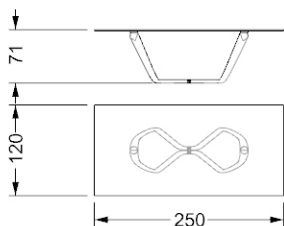

Rettangolare / *Rectangular / Rechteckig / Rectangulaire*

250 x 120 x 71 h

300 x 120 x 71 h

2,00 270

2,10 290

Sagomato a botte / *Barrel shape / Fassformig / Profilé à tonneau*

200 x 120 x 71 h

240 x 120 x 71 h

1,98 240

2,00 250

MISURE STANDARD/STANDARD SIZES/STANDARDGROESSEN/MESURES STANDARD

Piano in vetro extrachiaro temperato sp.15 mm filo lucido. / *Top in extraclear tempered glass 15 mm th. with polished edges. / Platte aus extraklarem Sicherheitsglas 15 mm st. Kanten poliert. / Plateau en verre extra clair trempé ép. 15 mm bords polis.*

Rettangolare / *Rectangular / Rechteckig / Rectangulaire*

250 x 120 x 71 h

300 x 120 x 71 h

Sagomato a botte / *Barrel shape / Fassformig / Profilé à tonneau*

200 x 120 x 71 h

240 x 120 x 71 h

MISURE STANDARD/STANDARD SIZES/STANDARDGROESSEN/MESURES STANDARD

MISURE STANDARD/STANDARD SIZES/STANDARDGROESSEN/MESURES STANDARD

Rettangolare / Rectangular / Rechteckig / Rectangulaire

250 x 120 x 78 h

300 x 120 x 78 h

2,21 268
2,32 293

Square-round

250 x 120 x 78 h

300 x 120 x 78 h