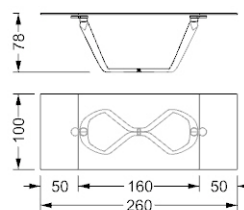

SEGNO 72 ALLUNGABILE

DISEGNO PININFARINA

mc kg

Tavolo pranzo allungabile con base in materiale composito rinforzato in metallo laccato lucido henné.

Extendible dining table with base in composite material with metal support in shiny henné lacquered finish.

Ausziehbarer Esstisch mit Untergestell aus Verbundwerkstoff mit Metallverstärkung, henné glänzend lackiert.

Table de repas à rallonges avec base en matériel composite renforcé en métal, laquée brillant henné.

MISURE STANDARD/STANDARD SIZES/STANDARDGROESSEN/MESURES STANDARD

Piano in vetro temperato sp.15 mm filo lucido. / Top in tempered glass 15 mm th. with polished edges. / Sicherheitsglasplatte 15 mm st. Kanten poliert. / Plateau en verre trempé ép.15 mm bords polis.

Rettangolare / Rectangular / Rechteckig / Rectangulaire

160(240) x 100 x 78 h
160(260) x 100 x 78 h
200(300) x 100 x 78 h

1,94 281
1,96 288
2,00 303

Sagomato a botte / Barrel shape / Fassformig / Profilé à tonneau

160(260) x 110 x 78 h
180(280) x 110 x 78 h
200(300) x 110 x 78 h

1,97 288
2,00 298
2,20 303

Ellittico / Oval / Elliptisch / Elliptique

160(280) x 110 x 78 h

2,00 2.83

MISURE STANDARD/STANDARD SIZES/STANDARDGROESSEN/MESURES STANDARD

Piano in vetro extrachiaro temperato sp.15 mm, filo lucido. / Top in extra clear tempered glass 15 mm th. with polished edges. / Platte aus extraklarem Sicherheitsglas 15 mm st. Kanten poliert. / Plateau en verre extra clair trempé ép.15 mm bords polis.

Rettangolare / Rectangular / Rechteckig / Rectangulaire

160(240) x 100 x 78 h
160(260) x 100 x 78 h
200(300) x 100 x 78 h

1,94 281
1,96 288
2,00 303

Sagomato a botte / Barrel shape / Fassformig / Profilé à tonneau

160(260) x 110 x 78 h
180(280) x 110 x 78 h
200(300) x 110 x 78 h

1,97 288
2,00 298
2,20 303

Ellittico / Oval / Elliptisch / Elliptique

160(280) x 110 x 78 h

2,00 2.83

FINITURE OPZIONALI/OPTIONAL FINISH/SONDER-AUSFÜHRUNGEN/FINITIONS EN OPTION

• Base in finitura satinata: ottone (104M), ottone dark (105M), titanium (101M), titanium dark (102M).

Base in satin finish: brass (104M), dark brass (105M), titanium (101M), dark titanium (102M) / Untergestell Ausführung satiniert: Messing (104M), dark Messing (105M), Titanium (101M), dark Titanium (102M) / Base en finition satiné: laiton (104M), laiton dark (105M), titanium (101M), titanium dark (102M)