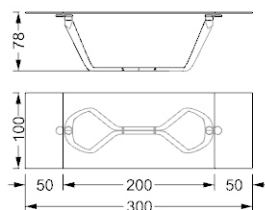

SEGNO 72 ALLUNGABILE

DISEGNO PININFARINA

mc kg

Tavolo pranzo allungabile con base in materiale composito rinforzato in metallo laccato lucido henné.

Extendible dining table with base in composite material with metal support in shiny henné lacquered finish.

Ausziehbarer Esstisch mit Untergestell aus Verbundwerkstoff mit Metallverstärkung, henné glänzend lackiert.

Table de repas à rallonges avec base en matériel composite renforcé en métal, laquée brillant henné.

MISURE STANDARD/STANDARD SIZES/STANDARDGROESSEN/MESURES STANDARD

Piano in vetro temperato sp.15 mm filo lucido. / Top in tempered glass 15 mm th. with polished edges. / Sicherheitsglasplatte 15 mm st. Kanten poliert. / Plateau en verre trempé ép.15 mm bords polis.

Rettangolare / Rectangular / Rechteckig / Rectangulaire

160(240) x 100 x 78 h
160(260) x 100 x 78 h
200(300) x 100 x 78 h

1,94 281
1,96 288
2,00 303

Sagomato a botte / Barrel shape / Fassformig / Profilé à tonneau

160(260) x 110 x 78 h
180(280) x 110 x 78 h
200(300) x 110 x 78 h

1,97 288
2,00 298
2,20 303

Ellittico / Oval / Elliptisch / Elliptique

160(280) x 110 x 78 h

2,00 2.83

MISURE STANDARD/STANDARD SIZES/STANDARDGROESSEN/MESURES STANDARD

Piano in vetro extrachiaro temperato sp.15 mm, filo lucido. / Top in extra clear tempered glass 15 mm th. with polished edges. / Platte aus extraklarem Sicherheitsglas 15 mm st. Kanten poliert. / Plateau en verre extra clair trempé ép.15 mm bords polis.

Rettangolare / Rectangular / Rechteckig / Rectangulaire

160(240) x 100 x 78 h
160(260) x 100 x 78 h
200(300) x 100 x 78 h

1,94 281
1,96 288
2,00 303

Sagomato a botte / Barrel shape / Fassformig / Profilé à tonneau

160(260) x 110 x 78 h
180(280) x 110 x 78 h
200(300) x 110 x 78 h

1,97 288
2,00 298
2,20 303

Ellittico / Oval / Elliptisch / Elliptique

160(280) x 110 x 78 h

2,00 2.83

FINITURE OPZIONALI/OPTIONAL FINISH/SONDER-AUSFÜHRUNGEN/FINITIONS EN OPTION

• Base in finitura satinata: ottone (104M), ottone dark (105M), titanium (101M), titanium dark (102M).

Base in satin finish: brass (104M), dark brass (105M), titanium (101M), dark titanium (102M) / Untergestell Ausführung satiniert: Messing (104M), dark Messing (105M), Titanium (101M), dark Titanium (102M) / Base en finition satiné: laiton (104M), laiton dark (105M), titanium (101M), titanium dark (102M)