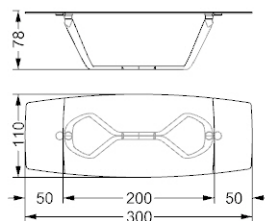

SEGNO 72 ALLUNGABILE

DISEGNO PININFARINA

mc kg

Tavolo pranzo allungabile con base in materiale composito rinforzato in metallo laccato lucido henné.

Extendible dining table with base in composite material with metal support in shiny henné lacquered finish.

Ausziehbarer Esstisch mit Untergestell aus Verbundwerkstoff mit Metallverstärkung, henné glänzend lackiert.

Table de repas à rallonges avec base en matériel composite renforcé en métal, laquée brillant henné.

MISURE STANDARD/STANDARD SIZES/STANDARDGROESSEN/MESURES STANDARD

Piano in vetro temperato sp.15 mm filo lucido. / Top in tempered glass 15 mm th. with polished edges. / Sicherheitsglasplatte 15 mm st. Kanten poliert. / Plateau en verre trempé ép.15 mm bords polis.

Rettangolare / Rectangular / Rechteckig / Rectangulaire

160(240) x 100 x 78 h
160(260) x 100 x 78 h
200(300) x 100 x 78 h

1,94 281
1,96 288
2,00 303

Sagomato a botte / Barrel shape / Fassformig / Profilé à tonneau

160(260) x 110 x 78 h
180(280) x 110 x 78 h
200(300) x 110 x 78 h

1,97 288
2,00 298
2,20 303

Ellittico / Oval / Elliptisch / Elliptique

160(280) x 110 x 78 h

2,00 2.83

MISURE STANDARD/STANDARD SIZES/STANDARDGROESSEN/MESURES STANDARD

Piano in vetro extrachiaro temperato sp.15 mm, filo lucido. / Top in extra clear tempered glass 15 mm th. with polished edges. / Platte aus extraklarem Sicherheitsglas 15 mm st. Kanten poliert. / Plateau en verre extra clair trempé ép.15 mm bords polis.

Rettangolare / Rectangular / Rechteckig / Rectangulaire

160(240) x 100 x 78 h
160(260) x 100 x 78 h
200(300) x 100 x 78 h

1,94 281
1,96 288
2,00 303

Sagomato a botte / Barrel shape / Fassformig / Profilé à tonneau

160(260) x 110 x 78 h
180(280) x 110 x 78 h
200(300) x 110 x 78 h

1,97 288
2,00 298
2,20 303

Ellittico / Oval / Elliptisch / Elliptique

160(280) x 110 x 78 h

2,00 2.83

FINITURE OPZIONALI/OPTIONAL FINISH/SONDER-AUSFÜHRUNGEN/FINITIONS EN OPTION

• Base in finitura satinata: ottone (104M), ottone dark (105M), titanium (101M), titanium dark (102M).

Base in satin finish: brass (104M), dark brass (105M), titanium (101M), dark titanium (102M) / Untergestell Ausführung satiniert: Messing (104M), dark Messing (105M), Titanium (101M), dark Titanium (102M) / Base en finition satiné: laiton (104M), laiton dark (105M), titanium (101M), titanium dark (102M)