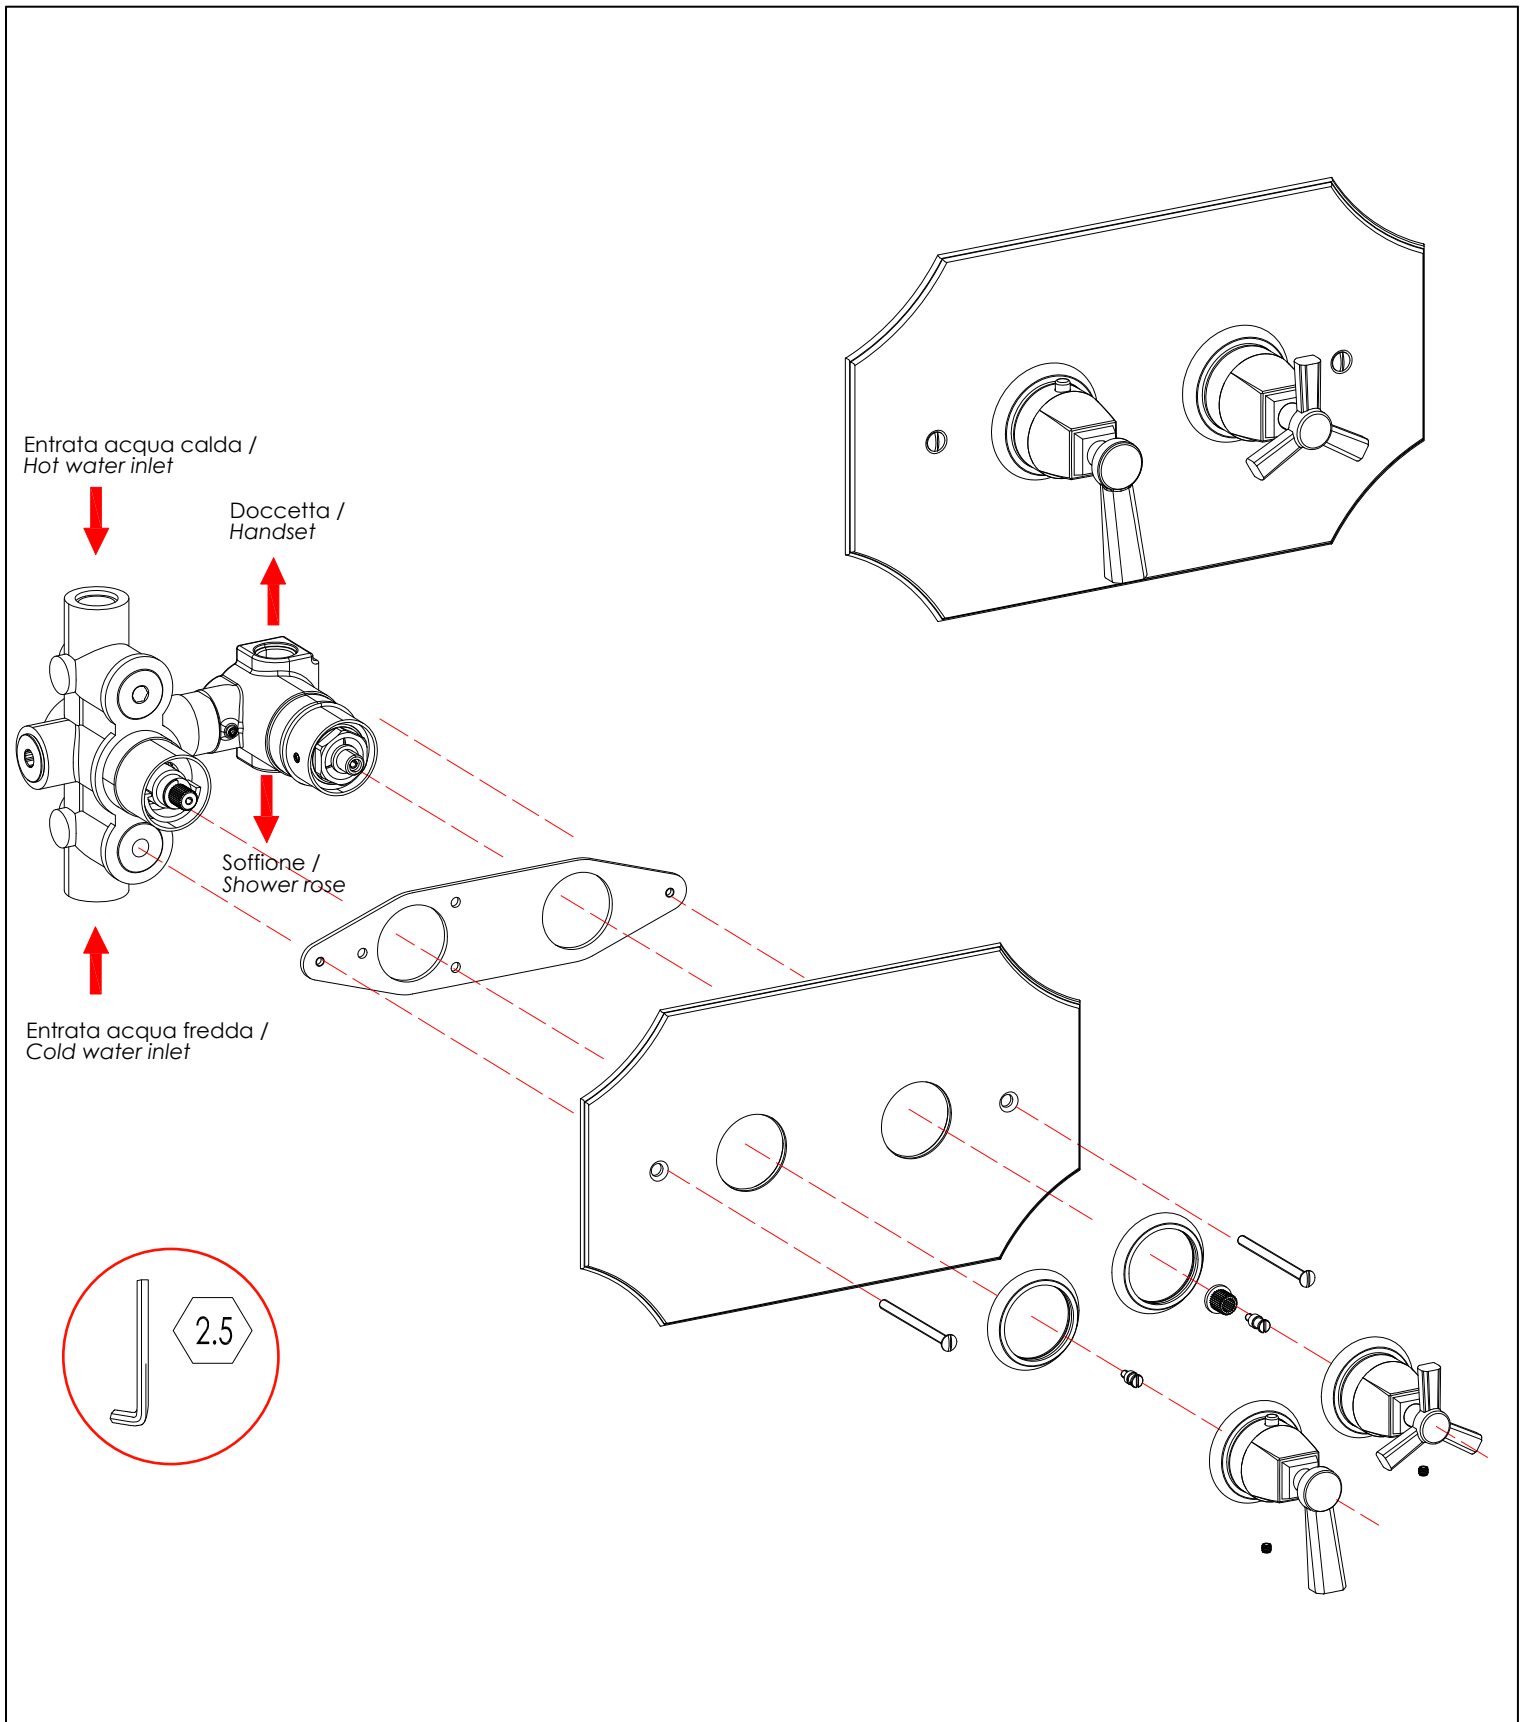

# Devon&Devon

TIME

2TIME249CR; 2TIME249OT; 2TIME249NKSA; 2TIME249NKL

► ISTRUZIONI DI MONTAGGIO PER:  
MISCELATORE TERMOSTATICO A 2 VIE, SERIE TIME

**N.B.** Tutte le misure sono in millimetri. Questo disegno è di proprietà Devon&Devon.  
Non può essere riprodotto o trasmesso a terzi senza autorizzazione.

► INSTALLATION INSTRUCTIONS FOR:  
THERMOSTATIC MIXER WITH 2 WAY DIVERTER, TIME COLLECTION

**N.B.** All measurements are in millimetres. This drawing is property of Devon&Devon.  
It may not be reproduced or transmitted to third parties without authorization.