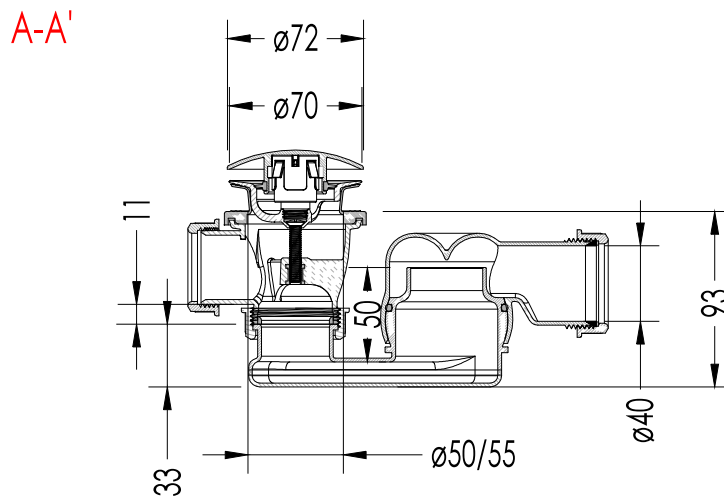

Devon&Devon

ACCESSORIES FOR BATHTUB

► QUESTO ARTICOLO è CONSIGLIATO PER IL MONTAGGIO CON LE VASCHE:
DIVA, AURORA, CELINE, FUSION, WAVE DX e WAVE SX

► THIS ARTICLE IS RECOMMENDED FOR INSTALLATION WITH **DIVA, AURORA, CELINE, FUSION, WAVE DX and WAVE SX** BATHTUBS

SFAS400.51CR; SFAS400.36OT; SFAS400NKL; SFAS400.89NKSA; SFAS400AR

- PILETTA CON SIFONE
- MATERIALE: ottone e polipropilene
- FINITURA: cromo, oro chiaro, nickel lucido, nickel satinato o rame
- TOLLERANZA: $\pm 2\%$
- DIMENSIONE IMBALLO: mm 190x155x115 H
- PESO: 0.55 Kg

- SIPHONED DRAIN WITH AUTOMATIC POP-UP DRAIN STOPPER
- MATERIAL: brass and polypropylene
- FINISH: chrome, light gold, polished nickel, satin nickel or copper
- TOLLERANCE: $\pm 2\%$
- PACKAGING SIZE: mm 190x155x115 H
- WEIGHT: 0.55 Kg

N.B. Tutte le misure sono in millimetri. Questo disegno è di proprietà Devon&Devon.
Non può essere riprodotto o trasmesso a terzi senza autorizzazione.

N.B. All measurements are in millimetres. This drawing is property of Devon&Devon.
It may not be reproduced or transmitted to third parties without authorization.