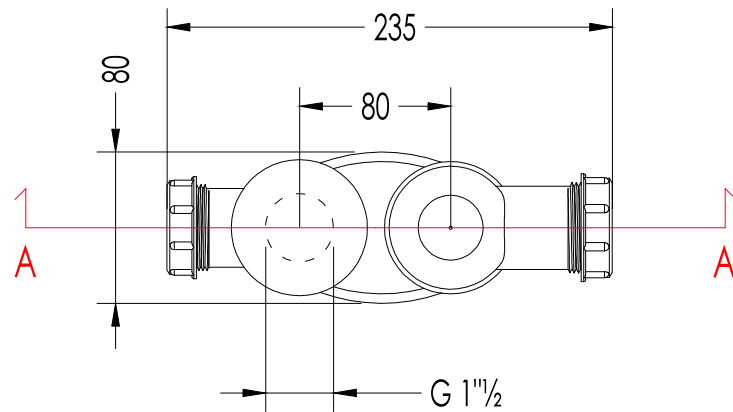

Devon&Devon

ACCESSORIES FOR BATHTUB

► QUESTO ARTICOLO è CONSIGLIATO PER IL MONTAGGIO CON LE VASCHE:
DIVA, AURORA, CELINE, FUSION, WAVE DX e WAVE SX

► THIS ARTICLE IS RECOMMENDED FOR INSTALLATION WITH **DIVA, AURORA, CELINE, FUSION, WAVE DX and WAVE SX** BATHTUBS

SFAS400.51CR; SFAS400.36OT; SFAS400NKL; SFAS400.89NKSA; SFAS400AR

- PILETTA CON SIFONE
- MATERIALE: ottone e polipropilene
- FINITURA: cromo, oro chiaro, nickel lucido, nickel satinato o rame
- TOLLERANZA: $\pm 2\%$
- DIMENSIONE IMBALLO: mm 190x155x115 H
- PESO: 0.55 Kg

- SIPHONED DRAIN WITH AUTOMATIC POP-UP DRAIN STOPPER
- MATERIAL: brass and polypropylene
- FINISH: chrome, light gold, polished nickel, satin nickel or copper
- TOLLERANCE: $\pm 2\%$
- PACKAGING SIZE: mm 190x155x115 H
- WEIGHT: 0.55 Kg

N.B. Tutte le misure sono in millimetri. Questo disegno è di proprietà Devon&Devon.
Non può essere riprodotto o trasmesso a terzi senza autorizzazione.

N.B. All measurements are in millimetres. This drawing is property of Devon&Devon.
It may not be reproduced or transmitted to third parties without authorization.