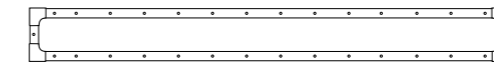

ALZATE RISER UPSTAND SPLASH BACK

LAB 40

Alzata
Splashback

L. 180 H. 60 P. 3

HERITAGE SUPER X

Alzata in acciaio inox con profili
Stainless steel splashback with profiles

L. 120 H. 20 P. 2

L. 180 H. 20 P. 2

SUPER X

Alzata con piastrelle inox diagonale borchiate e bacchetta portamestoli
Splashback with diagonally arranged studded stainless steel tiles and utensil rack

L. 111 H. 66 P. 2 (+ 5,5 bacchetta - utensil rack)

ABBINAMENTI FINITURE / FINISH OPTIONS:

A1

Profili in ottone. Angolari in ottone
Borchie in ottone. Bacchetta in ottone
Brass profiles. Brass corner elements
Brass studs. Brass utensil rack

A2

Profili cromati. Angolari cromati
Borchie cromate. Bacchetta cromata
Chrome-plated profiles. Chrome-plated corner elements
Chrome-plated studs. Chrome-plated utensil rack