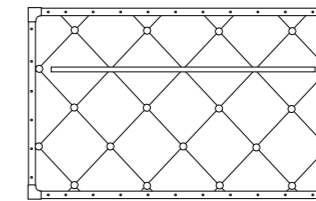

ALZATE RISER UPSTAND SPLASH BACK

LAB 40

Alzata
Splashback

L. 180 H. 60 P. 3

HERITAGE SUPER X

Alzata in acciaio inox con profili
Stainless steel splashback with profiles

L. 120 H. 20 P. 2

L. 180 H. 20 P. 2

SUPER X

Alzata con piastrelle inox diagonale borchiate e bacchetta portamestoli
Splashback with diagonally arranged studded stainless steel tiles and utensil rack

L. 111 H. 66 P. 2 (+ 5,5 bacchetta - utensil rack)

ABBINAMENTI FINITURE / FINISH OPTIONS:

A1

Profili in ottone. Angolari in ottone
Borchie in ottone. Bacchetta in ottone
Brass profiles. Brass corner elements
Brass studs. Brass utensil rack

A2

Profili cromati. Angolari cromati
Borchie cromate. Bacchetta cromata
Chrome-plated profiles. Chrome-plated corner elements
Chrome-plated studs. Chrome-plated utensil rack