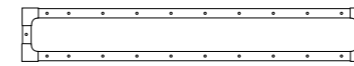

ALZATE RISER UPSTAND SPLASH BACK

LAB 40

Alzata
Splashback

L. 180 H. 60 P. 3

HERITAGE SUPER X

Alzata in acciaio inox con profili
Stainless steel splashback with profiles

L. 120 H. 20 P. 2

L. 180 H. 20 P. 2

SUPER X

Alzata con piastrelle inox diagonale borchiate e bacchetta portamestoli
Splashback with diagonally arranged studded stainless steel tiles and utensil rack

L. 111 H. 66 P. 2 (+ 5,5 bacchetta - utensil rack)

ABBINAMENTI FINITURE / FINISH OPTIONS:

A1

Profili in ottone. Angolari in ottone
Borchie in ottone. Bacchetta in ottone
Brass profiles. Brass corner elements
Brass studs. Brass utensil rack

A2

Profili cromati. Angolari cromati
Borchie cromate. Bacchetta cromata
Chrome-plated profiles. Chrome-plated corner elements
Chrome-plated studs. Chrome-plated utensil rack